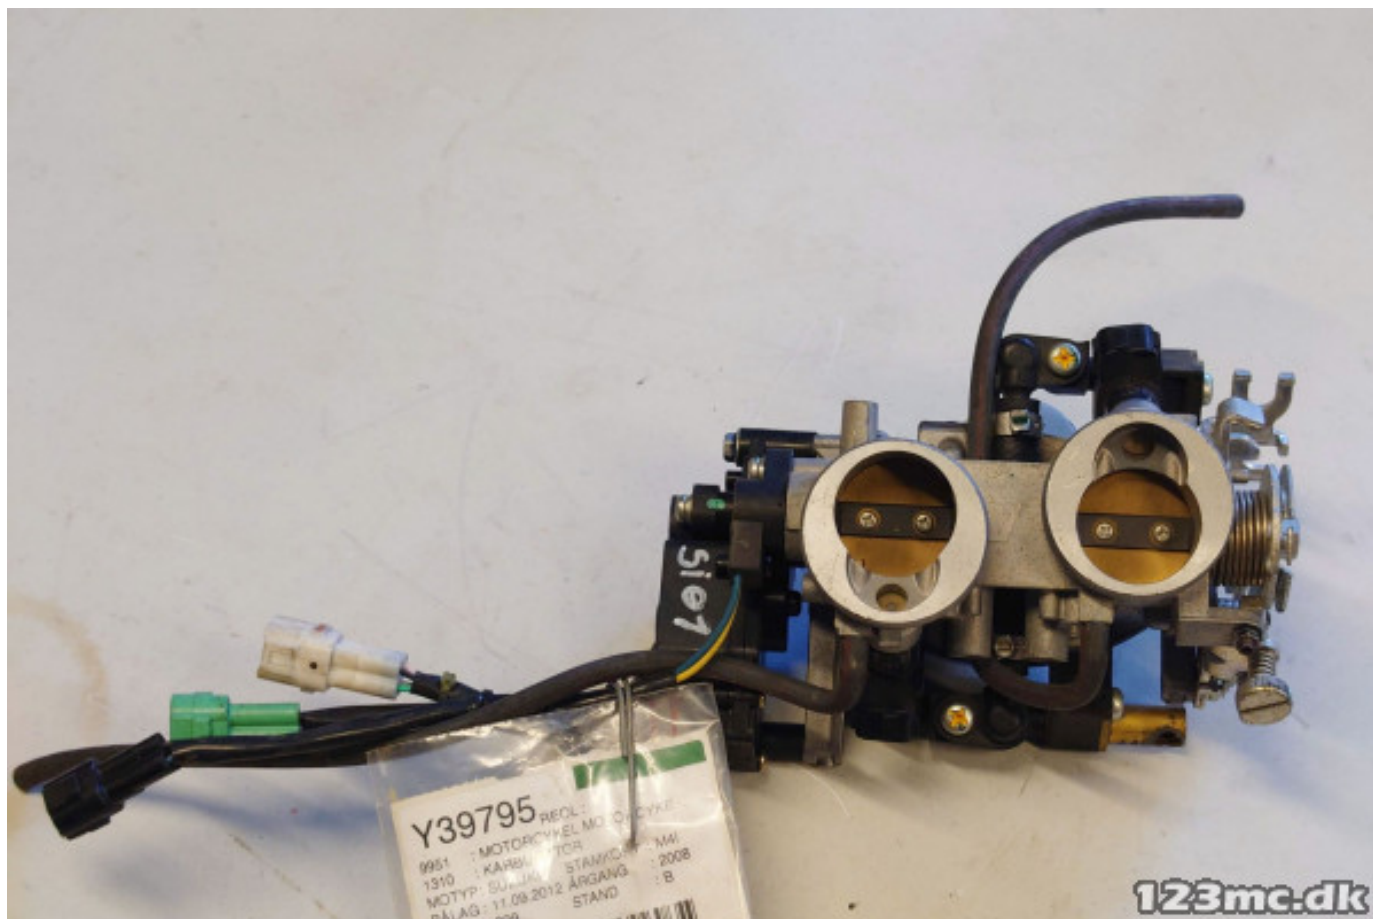

### Spjældhus / Indsprøjtning til Suzuki M800 årg. 08

Pris kr. 4.000,-

Passer til Suzuki VZ 800 Intruder årgang 2008

#### Sælgers beskrivelse

Passer til Suzuki VZ 800 Intruder årgang 2008, Inkl. indsprøjtningens dysser. part. 1571014G00