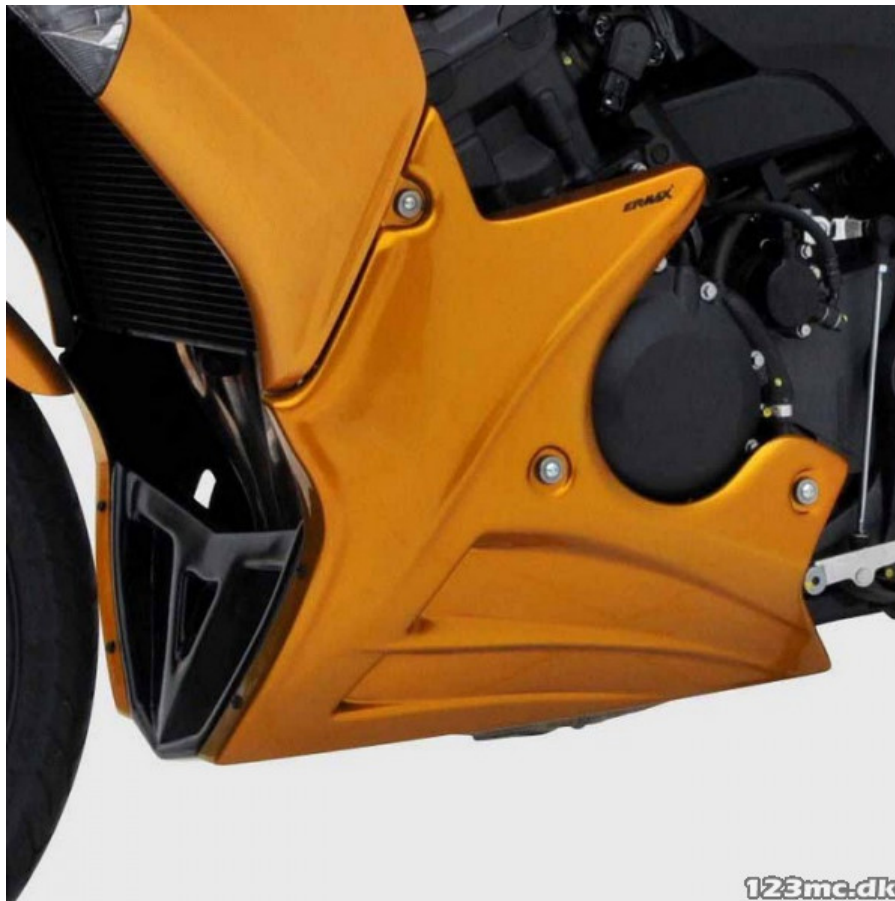

TIL SALG PÅ 123MC.DK

SÆLGER

Bike-Shoppen APS
GL. Skivevej 78 N
8800 Viborg

Email -
Telefon 21657252 / 86628355
CVR 26085004

ANNONCE

Ermax Belly Pan CBF1000FA 2010-17 Lakeret

Pris kr. 3.899,-

Passer til Honda CBF 1000

Sælgers beskrivelse

Ermax Belly pan som bliver lakeret. Du får nu muligheden for at få fat i en belly pan til din mc som er lakeret i dens farve. Det er vigtigt at du skriver dit reg nummer i kommentarfeltet, for at vi kan finde den rette farve til dig. Billedet er blot vejledende. Selve Belly pan er lavet i en god ABS plast. Der medfølger det hele du skal bruge for at montere den på din mc. Du skal forvente ca 4 ugers levering. Har du nogle spørgsmål så sender du en mail til os på webshop@bike-shoppen.dk, Passer til Honda CBF 1000