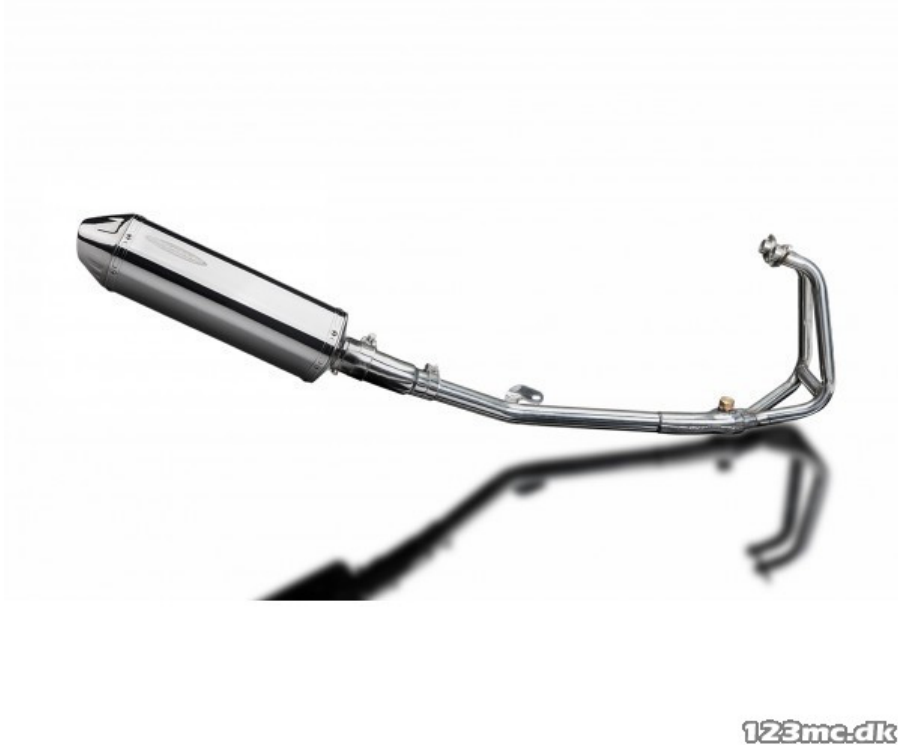

TIL SALG PÅ 123MC.DK

SÆLGER

Bike-Shoppen APS
GL. Skivevej 78 N
8800 Viborg

Email -
Telefon 21657252 / 86628355
CVR 26085004

ANNONCE

Delkevic komplet 2-1 Tri Udstødning Ninja 250 (08-13)

Pris kr. 4.059 ,-

123mc.dk

Passer til **Kawasaki Ninja 250 R**

Sælgers beskrivelse

Her finder du udstødningen med markedets bedste balance mellem lyd, design og pris! Delkevic har produceret udstødninger i England i årtier og siden opstarten forfinet deres produkter for at sikre dig den bedst mulige udstødning til din MC! Dette system til Kawasaki Ninja 250 fremhæver virkelig den lækre 2-cylindret lyd og byder samtidigt på et flot design plus lidt ekstra power. Top kvalitet produceret i England, Inkl. ALT til montering (Pakninger, spændebånd osv.), Overholder dB-krav, Ingen omdysning påkrævet, Inkl. udtagelig dB-killer, Vægt på 320mm bagpote: 1,84kg, Passer på følgende modeller: (Fuldt ud lovlig på alle årgange op til 2004) Passer på Kawasaki Ninja fra 2008 til 2013, Har du nogle spørgsmål er du altid velkommen til at sende en mail til webshop@bike-shoppen.dk, Passer til Kawasaki Ninja 250 SL (16->)