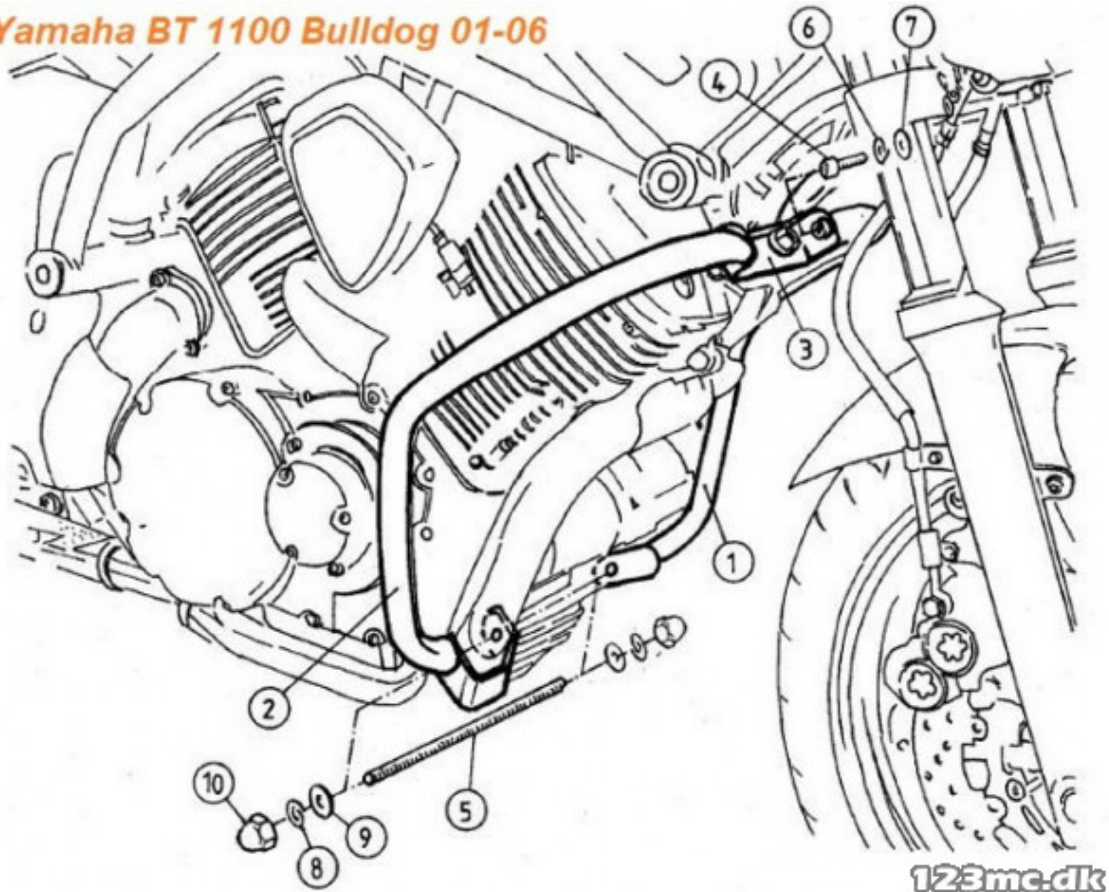

TIL SALG PÅ 123MC.DK

SÆLGER

Bike-Shoppen APS
GL. Skivevej 78 N
8800 Viborg

Email -
Telefon 21657252 / 86628355
CVR 26085004

ANNONCE

Hepco & Becker Motorbøjle Yamaha

Pris kr. 2.679,-

Yamaha BT 1100 Bulldog 01-06

Passer til Yamaha MT-125

Sælgers beskrivelse

Uanset om du er til terræn-, landevejs-, eller bykørsel så er Hepco & Beckers motorbøjler altid et godt valg. Med disse motorbøjler er din motorcykel altid effektivt beskyttet mod uforventede vanskeligheder. Udover at beskytte selve motorcyklen kan føreren også have gavn af dem under et styrt. Hepco & Beckers motorbøjler er udført i et flot design der matcher motorcyklens æstetik samtidigt med, at være af højeste kvalitet ligesom Hepco & Beckers andre produkter. Motorbøjlerne leveres som et kit med bøjler til begge sider, monterings udstyr samt en manual som gør montage let. Har du spørgsmål omkring disse produkter, så skriv en mail på webshop@bike-shoppen.dk, Passer til Yamaha MT-125