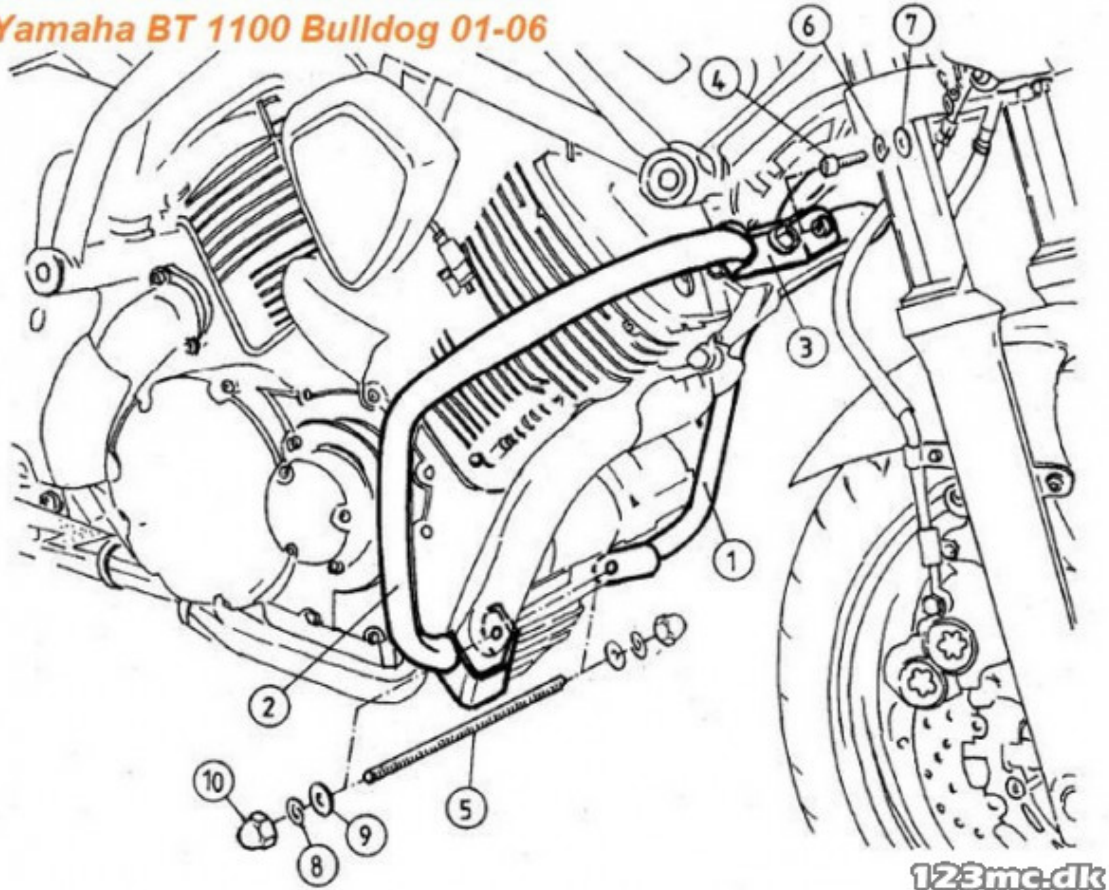

TIL SALG PÅ 123MC.DK

SÆLGER

Bike-Shoppen APS
GL. Skivevej 78 N
8800 Viborg

Email -
Telefon 21657252 / 86628355
CVR 26085004

ANNONCE

Hepco & Becker Motorbøjle Yamaha

Pris kr. 2.679,-

Yamaha BT 1100 Bulldog 01-06

Passer til Yamaha MT-125

Sælgers beskrivelse

Uanset om du er til terræn-, landevejs-, eller bykørsel så er Hepco & Beckers motorbøjler altid et godt valg. Med disse motorbøjler er din motorcykel altid effektivt beskyttet mod uforventede vanskeligheder. Udover at beskytte selve motorcyklen kan føreren også have gavn af dem under et styrt. Hepco & Beckers motorbøjler er udført i et flot design der matcher motorcyklens æstetik samtidigt med, at være af højeste kvalitet ligesom Hepco & Beckers andre produkter. Motorbøjlerne leveres som et kit med bøjler til begge sider, monterings udstyr samt en manual som gør montage let. Har du spørgsmål omkring disse produkter, så skriv en mail på webshop@bike-shoppen.dk, Passer til Yamaha MT-125