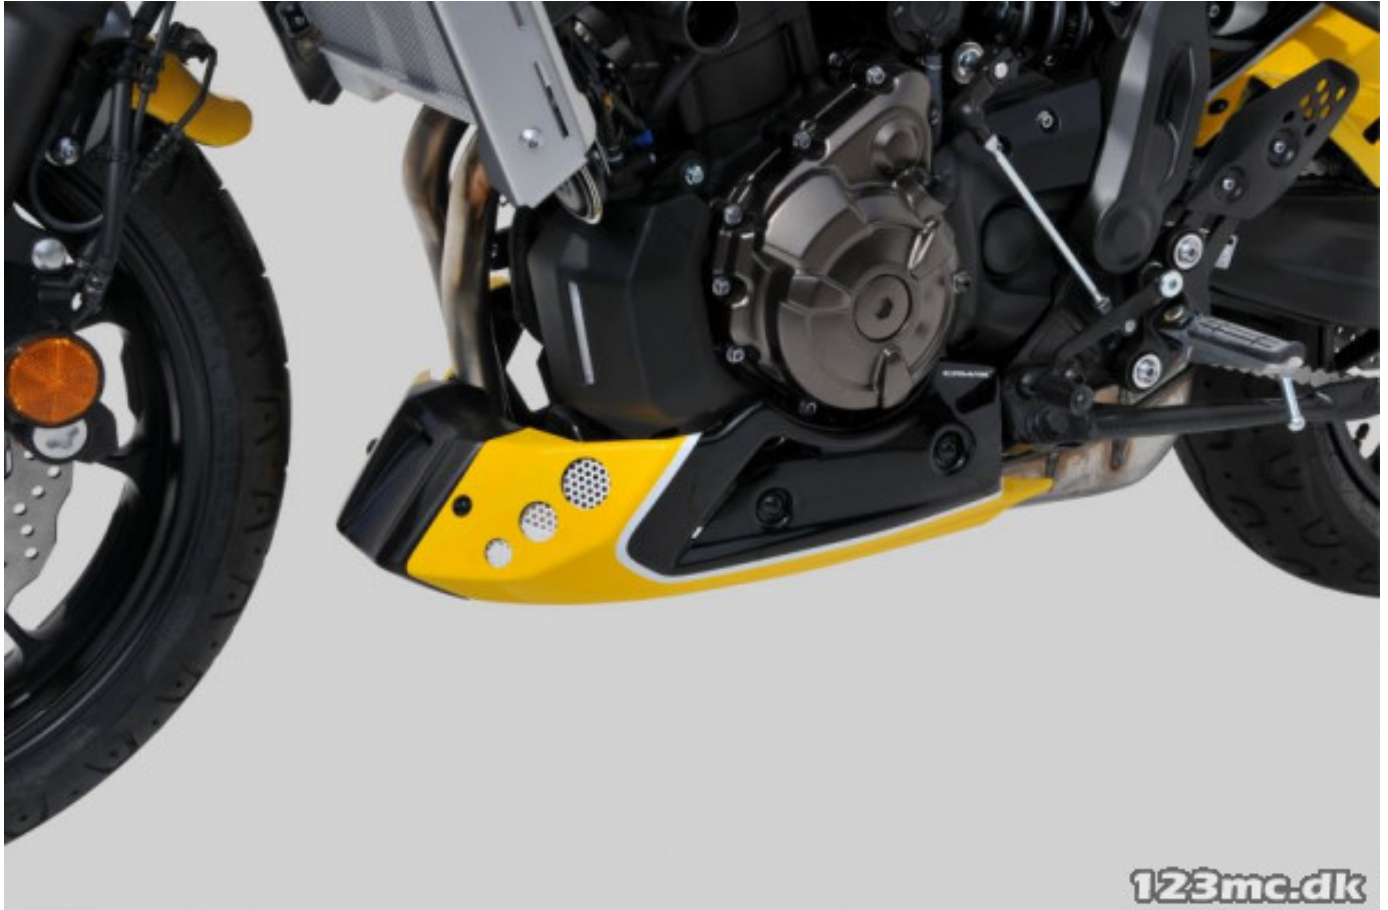

TIL SALG PÅ 123MC.DK

SÆLGER

Bike-Shoppen APS
GL. Skivevej 78 N
8800 Viborg

Email -
Telefon 21657252 / 86628355
CVR 26085004

ANNONCE

Ermix Belly Pan XSR700 2016-2021

Ring for pris

Passer til Yamaha XSR 700

Sælgers beskrivelse

Ermix Bellypan til Yamaha XSR700, vælg den farve der matcher originalfarven på din Yamaha. Skriv dit registreringsnummer i kommentarfeltet der kommer senere i handlen, så sørger vi for den rette farve til din XSR700. Nr1 Umalet 890200111 Nr2 Carbon Look 890282111 Nr3 Dark Metallic Green (Forest Green) 2016 890222111 Nr4 Metallic Grey (Style Garage Metal) 890244111 Nr5 Dark Metallic Green (Forest Green) / Metallic Grey 890270111 Nr6 Metallic Grey (Style Garage Metal) / Black 2016 890206111 Nr7 Yellow (60th Anniversery) 2016 890271111 Nr8 Yellow (60th Anniversery) / Black 2016 890281111, Passer til Yamaha XSR 700