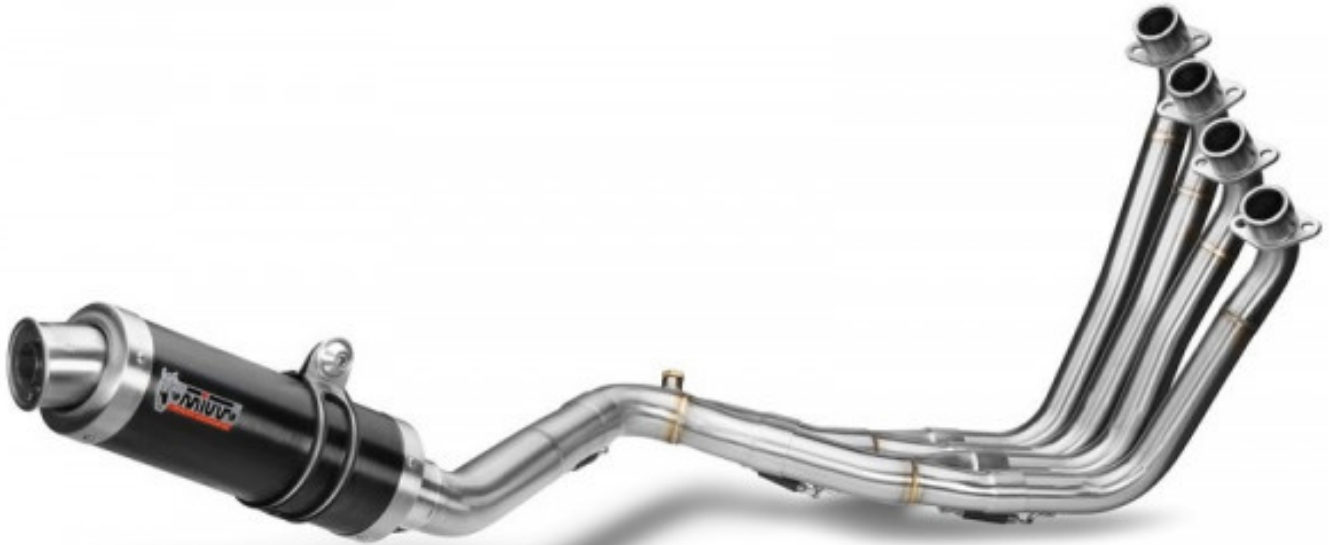

TIL SALG PÅ 123MC.DK

SÆLGER

Bike-Shoppen APS
GL. Skivevej 78 N
8800 Viborg

Email -
Telefon 21657252 / 86628355
CVR 26085004

ANNONCE

Mivv Gp Full System - Honda CB 650 F (14-18)

Pris kr. 6.395,-

123mc.dk

Passer til **Honda CB 650 F**

Sælgers beskrivelse

MIVV GP Inox Nero Full Exhaust System - Honda CB650F Fuld udstødningssystem Homologation: CE-godkendt (Euro 3/Euro 4) katalysator-kit: Kræver kat. ACC.041.A1, købes seperrat Lydgodkendelse: ECE-godkendt Gasemissionsgodkendelse: ECE-godkendt med katalysator (Euro 3/Euro 4) Udstødningsrør finish: Rustfrit stål Lyddæmper finish: Sort rustfrit stål ("Black Moon" effekt) Endekappe finish: Rustfrit stål Position: Standard niveau MIVV GP Inox Nero er designet til at forbedre både motorcyklens udseende, lyd og ydeevne. Inspireret af racermotorcykler er dette en kort, rund udstødning med forstørrede udgangsrør, der giver en kraftigere og mere aggressiv lyd. Den eksklusive "Black Moon" finish sikrer et unikt og moderne look. Produktdetaljer: Rundt, kompakt design, Rustfri stål endekappe, Sort rustfrit stål lyddæmper med "Black Moon" effekt, Aftagelig dB-killer, CE-homologeret, Forbedringer med MIVV GP Inox Nero: Effekt: +4,70 hk, Moment: +1,80 Nm, Vægtreduktion: -4,20 kg, Passer til følgende Honda CB650F modeller: Honda CB650F (RC75) [650cc], årgang 2014-2016, Honda CB650F ABS (RC75) [650cc], årgang 2014-2016, Honda CB650F ABS (RC97) [650cc], årgang 2017-2018, Giv din CB650F et råt, sporty udtryk og en forbedret ydelse med MIVV GP Inox Nero-udstødningen!, Passer til Honda CB 650 F