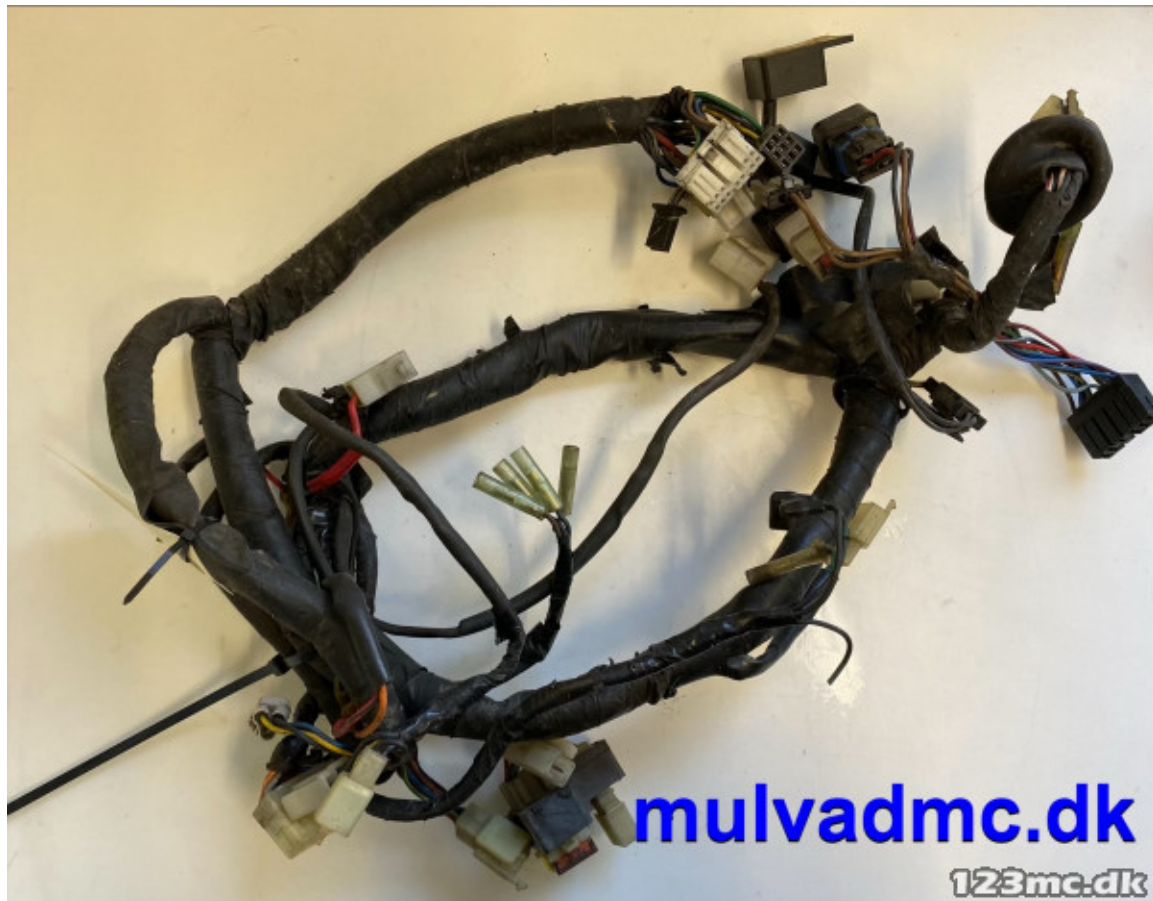

TIL SALG PÅ 123MC.DK

SÆLGER

Mulvad MC
Håndværksvej 3A St. Darum
6740 Bramming

Email info@mulvadmc.dk
Telefon 24215514
CVR 26947529

ANNONCE

Ledningsnet

Pris kr. 600,-

Passer til Yamaha YZF 1000 R årgang 1996

Sælgers beskrivelse

Passer til Yamaha YZF 1000 R årgang 1996, Brugt