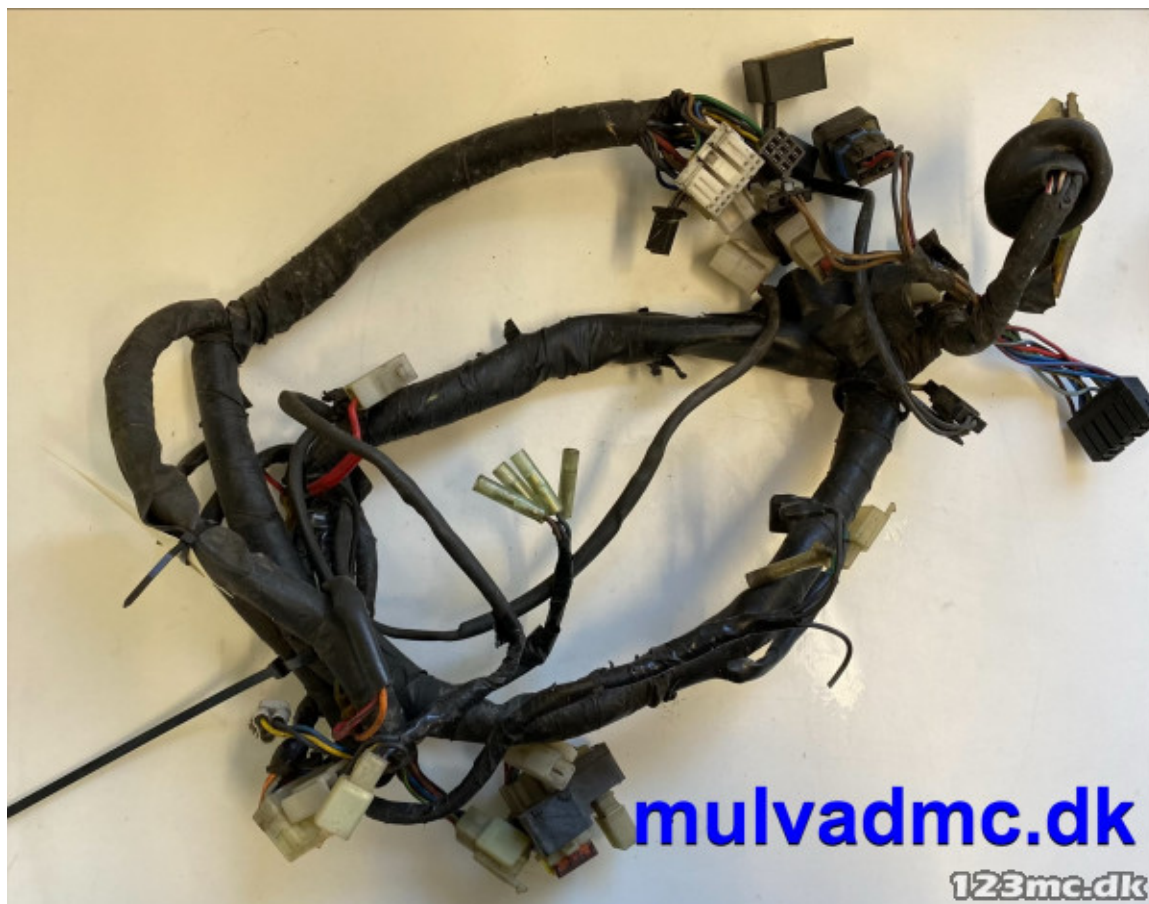

TIL SALG PÅ 123MC.DK

SÆLGER

Mulvad MC
Håndværksvej 3A St. Darum
6740 Bramming

Email info@mulvadmc.dk
Telefon 24215514
CVR 26947529

ANNONCE

Ledningsnet

Pris kr. 600,-

Passer til Yamaha YZF 1000 R årgang 1996

Sælgers beskrivelse

Passer til Yamaha YZF 1000 R årgang 1996, Brugt