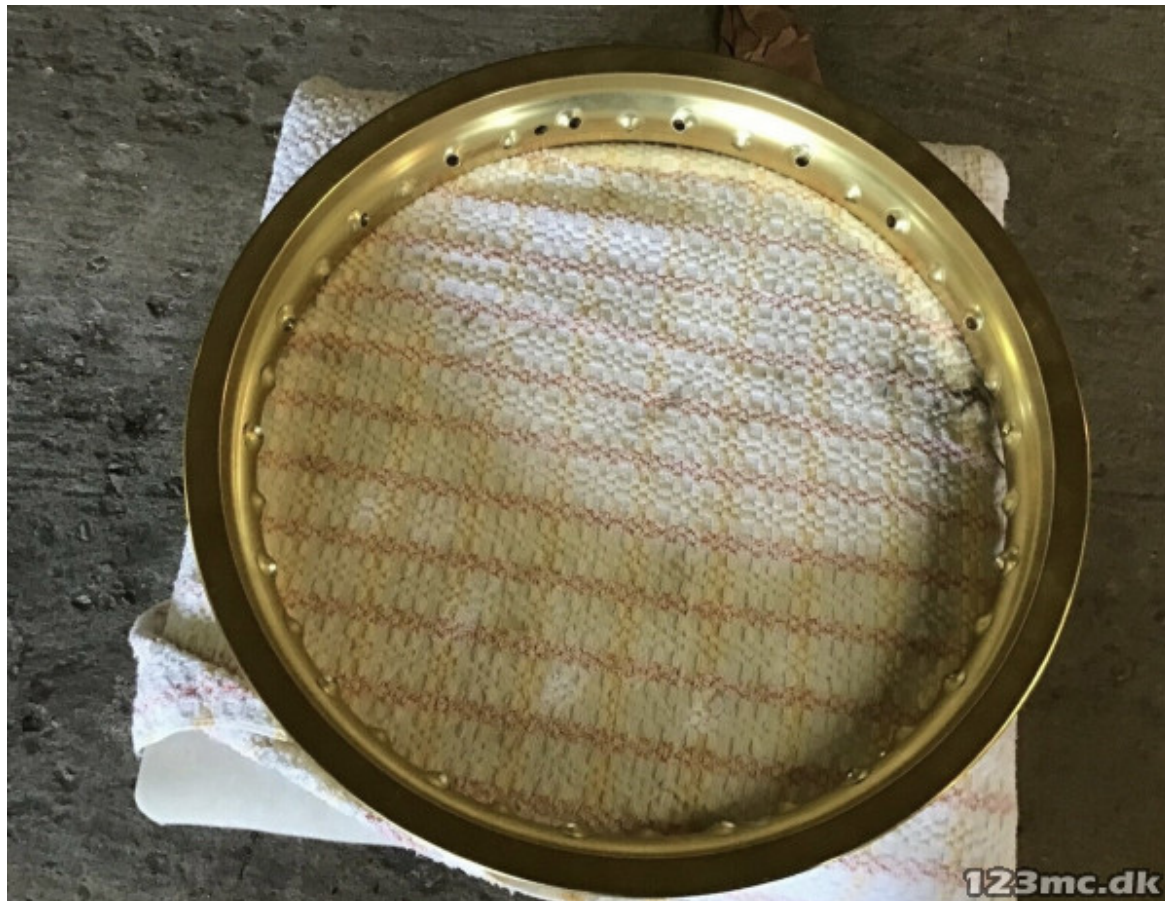

TIL SALG PÅ 123MC.DK

SÆLGER

Benny Havnbo

Email -

Telefon

4050 Skibby

ANNONCE

Suzuki DR 250/SP 250 Fælg

Pris kr. 500 ,-

Passer til **Suzuki DR 250 S**

Sælgers beskrivelse

Passer til Suzuki DR 250 S, Ny original fælg til Suzuki DR250/SP250 årg 1983 Kan ha lidt patina efter de mange år på lager.