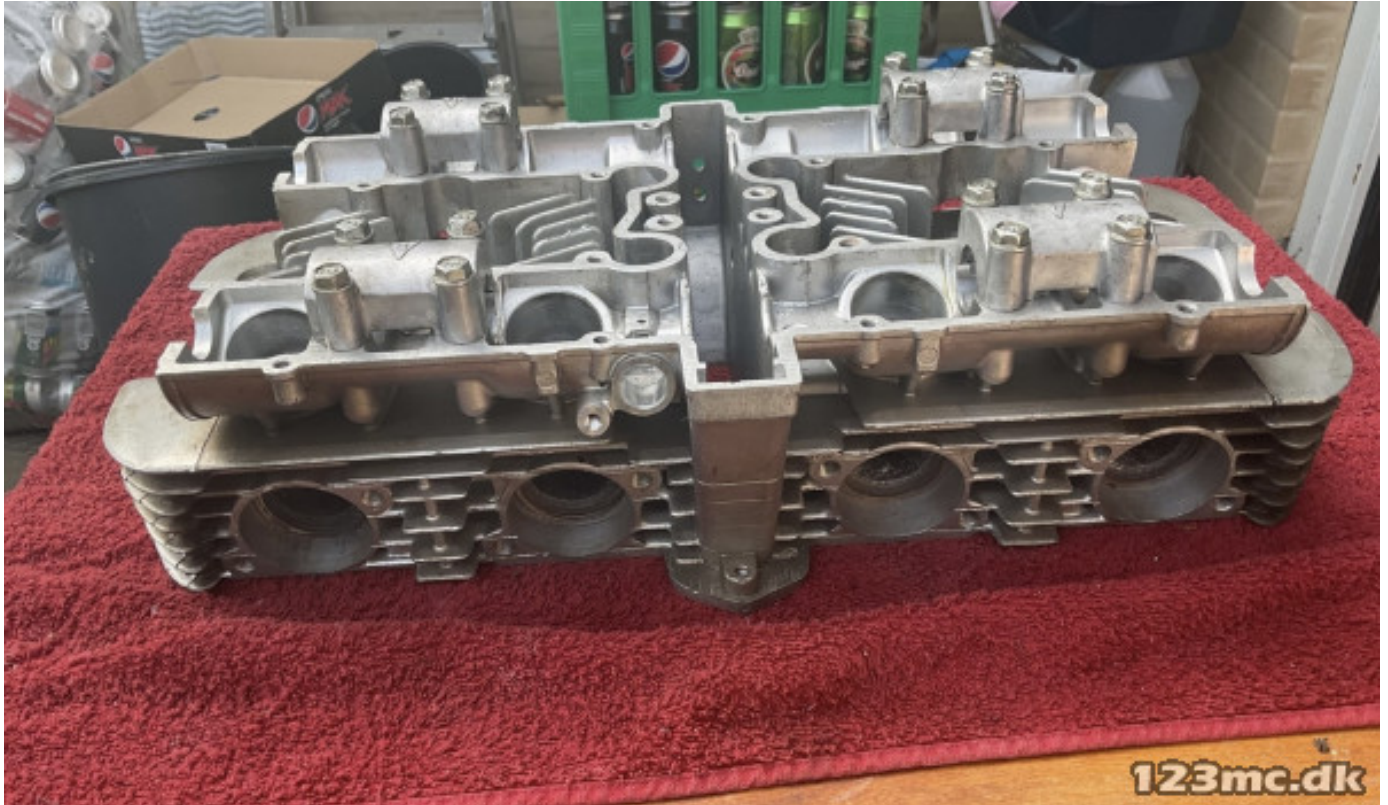

TIL SALG PÅ 123MC.DK

SÆLGER

Benny Havnbo

Email -

Telefon

4050 Skibby

ANNONCE

Suzuki GS 850 Topstykke

Pris kr. 1.500 ,-

Passer til Suzuki GS 850 årgang 1980

Sælgers beskrivelse

Passer til Suzuki GS 850 årgang 1980, Suzuki GS 850 Topstykke årg 1980-1981. Det ligger i kasse med res nr 11100-45830, men tjek selv om det passer på din cykel.