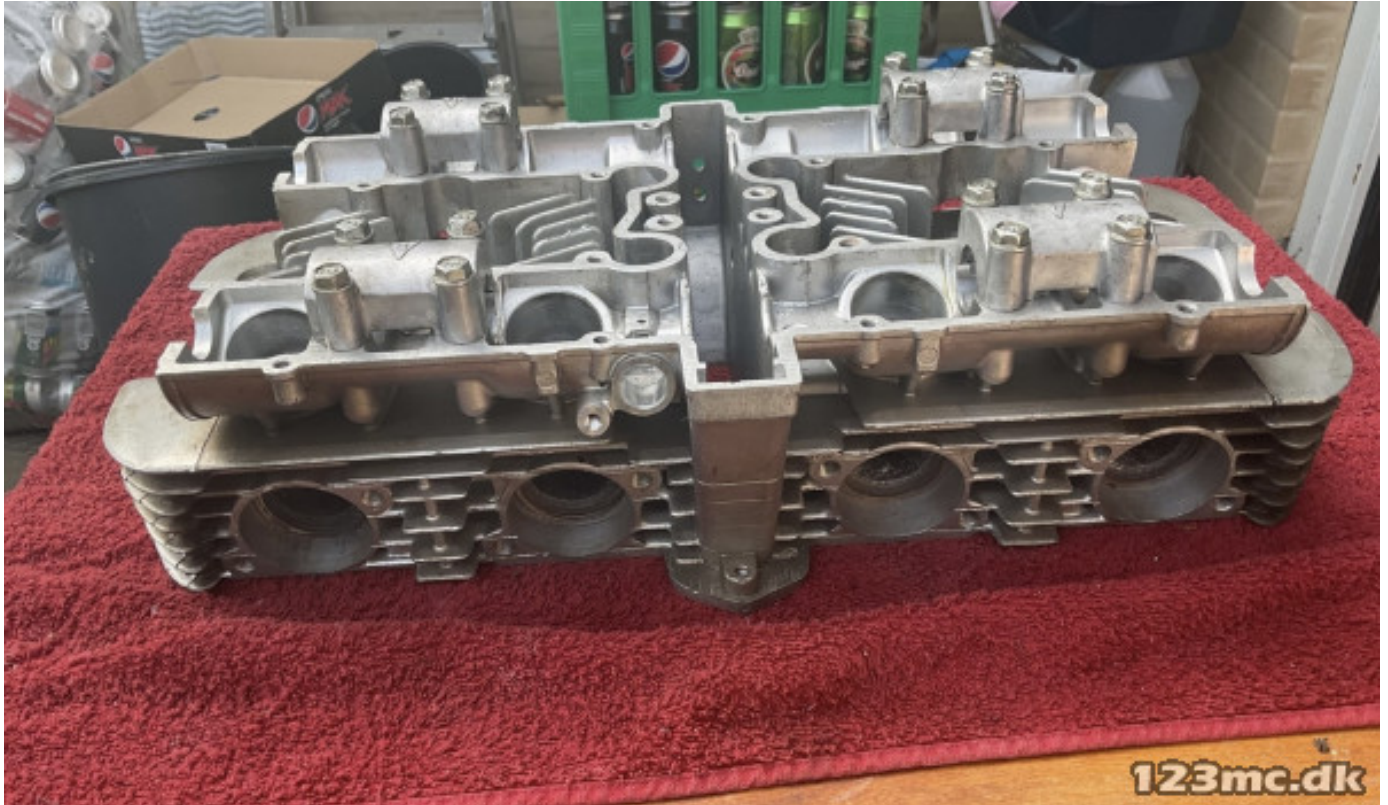

TIL SALG PÅ 123MC.DK

SÆLGER

Benny Havnbo

Email -

Telefon

4050 Skibby

ANNONCE

Suzuki GS 850 Topstykke

Pris kr. 1.500,-

Passer til Suzuki GS 850 årgang 1980

Sælgers beskrivelse

Passer til Suzuki GS 850 årgang 1980, Suzuki GS 850 Topstykke årg 1980-1981. Det ligger i kasse med res nr 11100-45830, men tjek selv om det passer på din cykel.