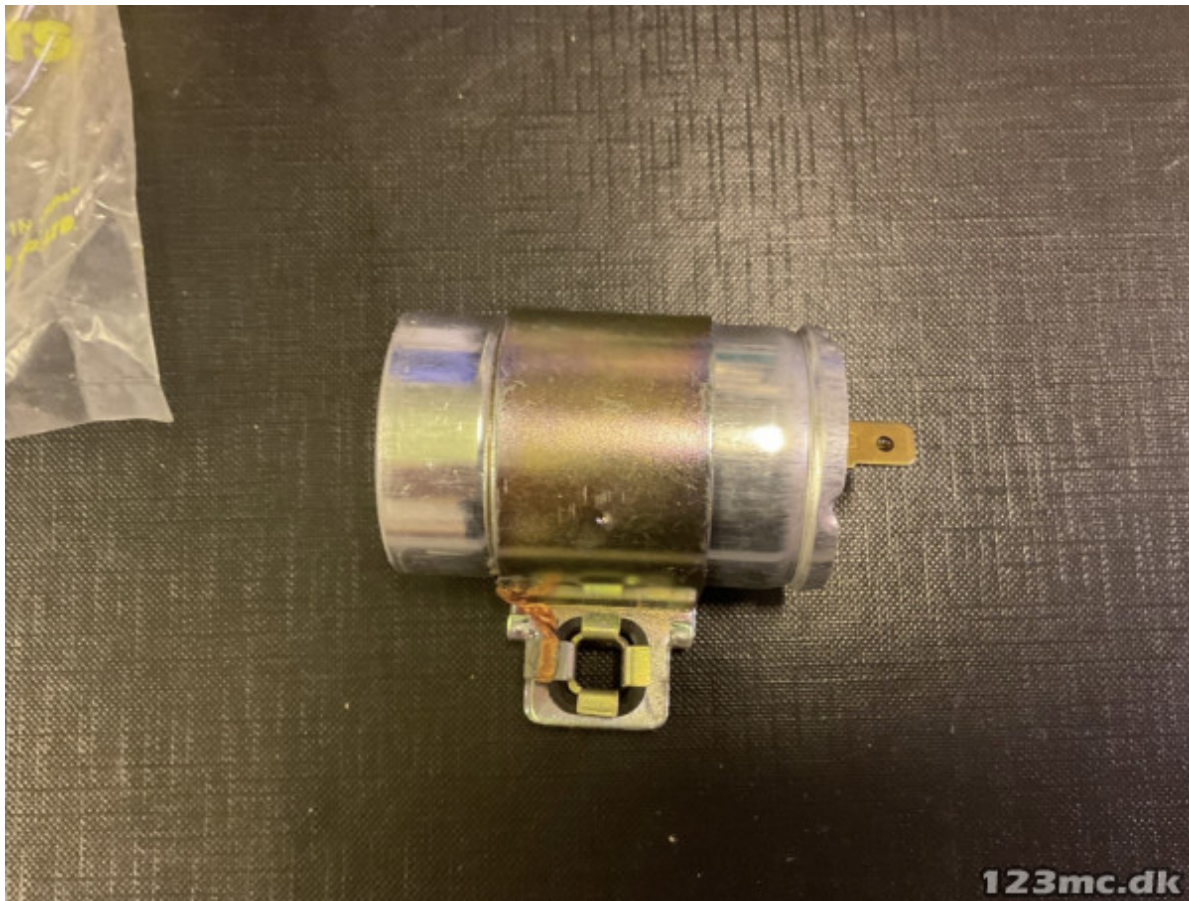

TIL SALG PÅ 123MC.DK

SÆLGER

Benny Havnbo

Email -

Telefon

4050 Skibby

ANNONCE

Suzuki Blinkrelæ

Pris kr. 350,-

Passer til **Suzuki**

Sælgers beskrivelse

Passer til Suzuki , Nyt originalt blinkrelæ til flere Suzuki modeller.