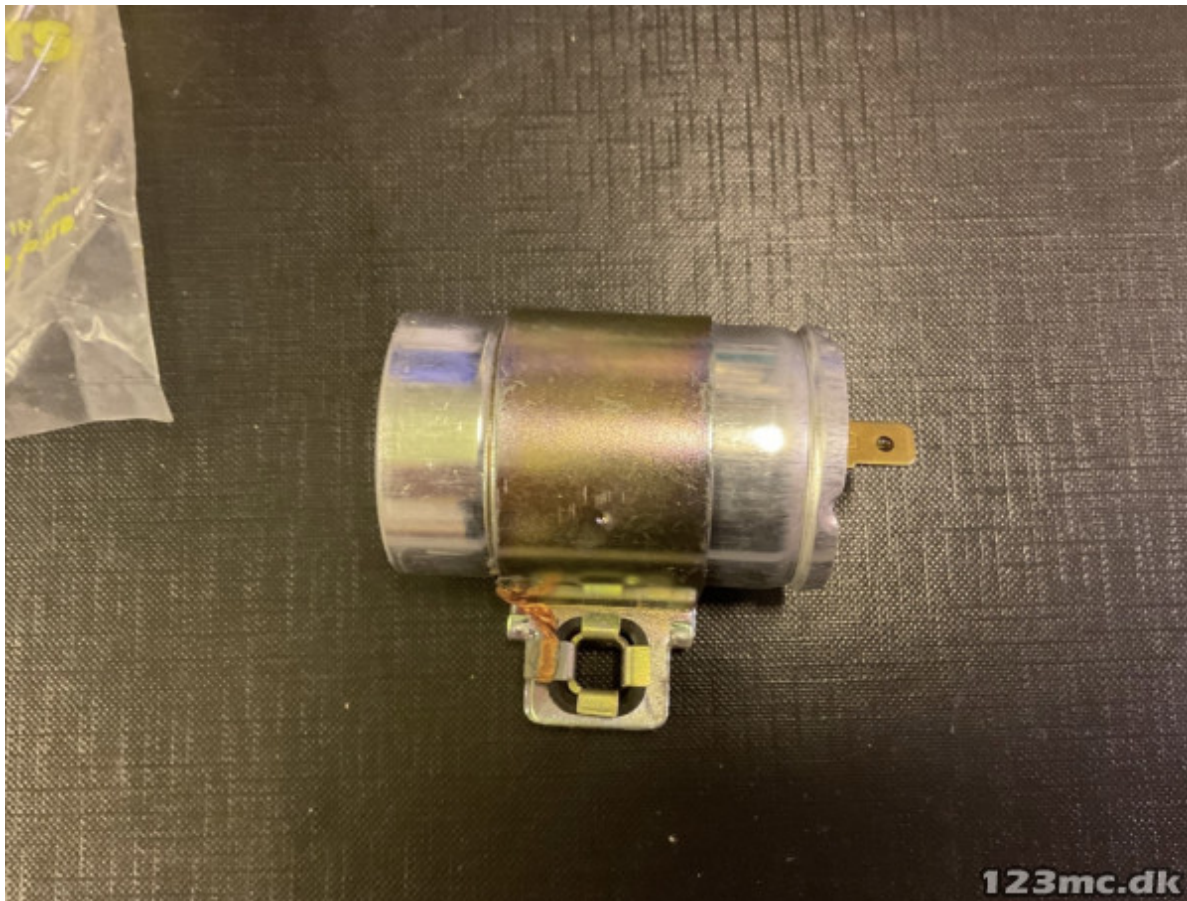

TIL SALG PÅ 123MC.DK

SÆLGER

Benny Havnbo

Email -

Telefon

4050 Skibby

ANNONCE

Suzuki Blinkrelæ

Pris kr. 350,-

Passer til **Suzuki**

Sælgers beskrivelse

Passer til Suzuki , Nyt originalt blinkrelæ til flere Suzuki modeller.