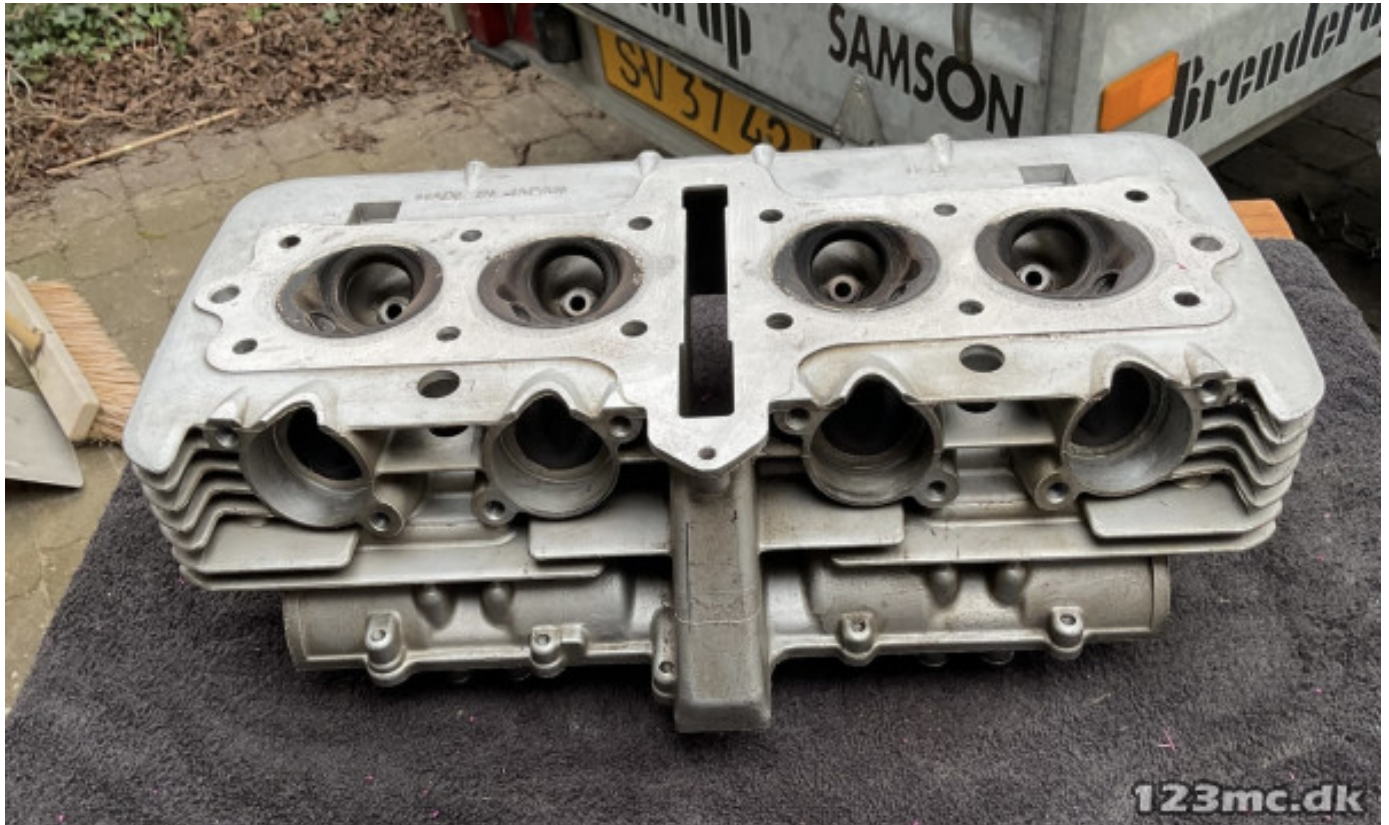

TIL SALG PÅ 123MC.DK

SÆLGER

Benny Havnbo

Email -

Telefon

4050 Skibby

ANNONCE

Suzuki GS Topstykke

Pris kr. 1.500 ,-

Passer til **Suzuki**

Sælgers beskrivelse

Passer til Suzuki , Suzuki GS Topstykke, ved ikke hvilken model det er til, så se selv om det er noget du kan bruge til din cykel.