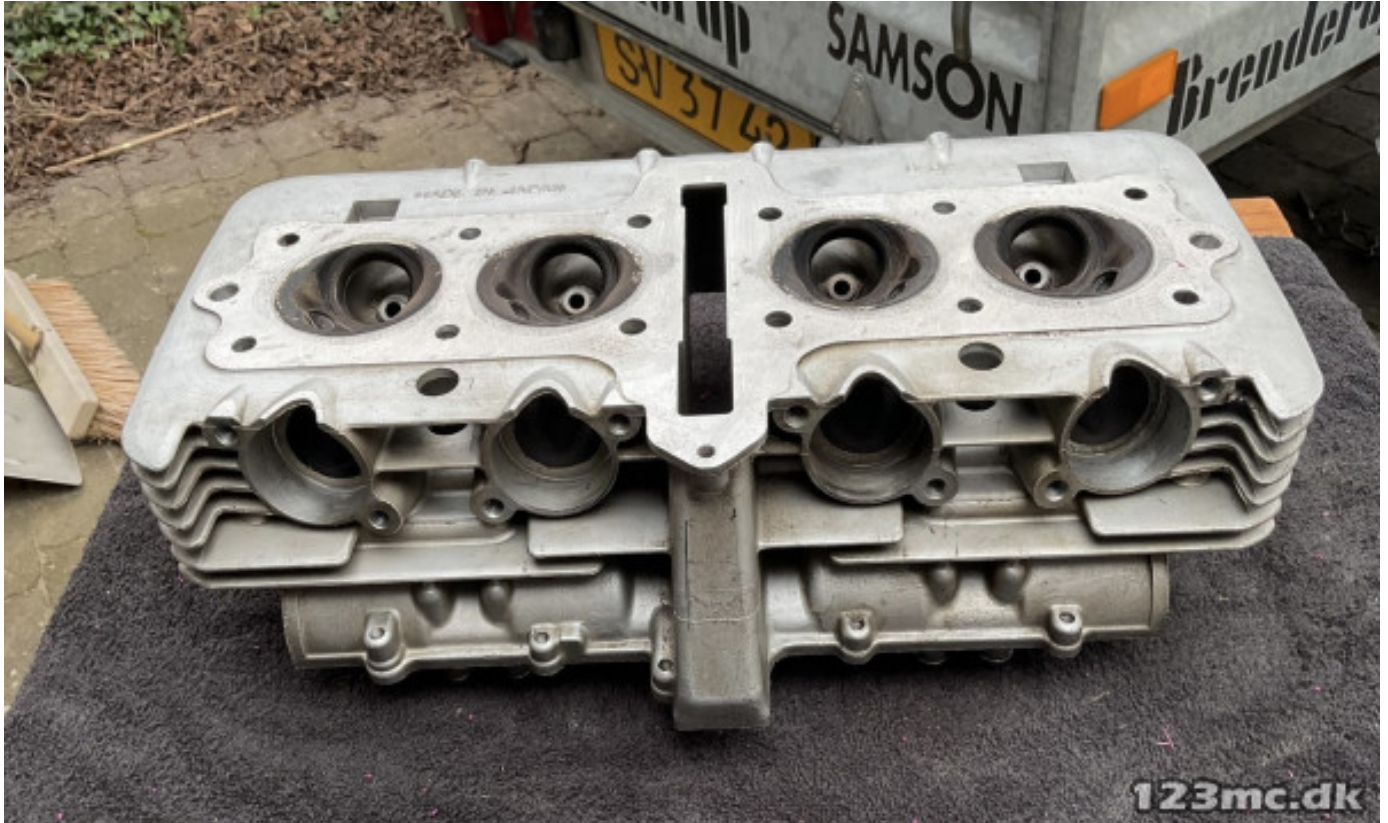

TIL SALG PÅ 123MC.DK

SÆLGER

Benny Havnbo

Email -

Telefon

4050 Skibby

ANNONCE

Suzuki GS Topstykke

Pris kr. 1.500 ,-

Passer til **Suzuki**

Sælgers beskrivelse

Passer til Suzuki , Suzuki GS Topstykke, ved ikke hvilken model det er til, så se selv om det er noget du kan bruge til din cykel.