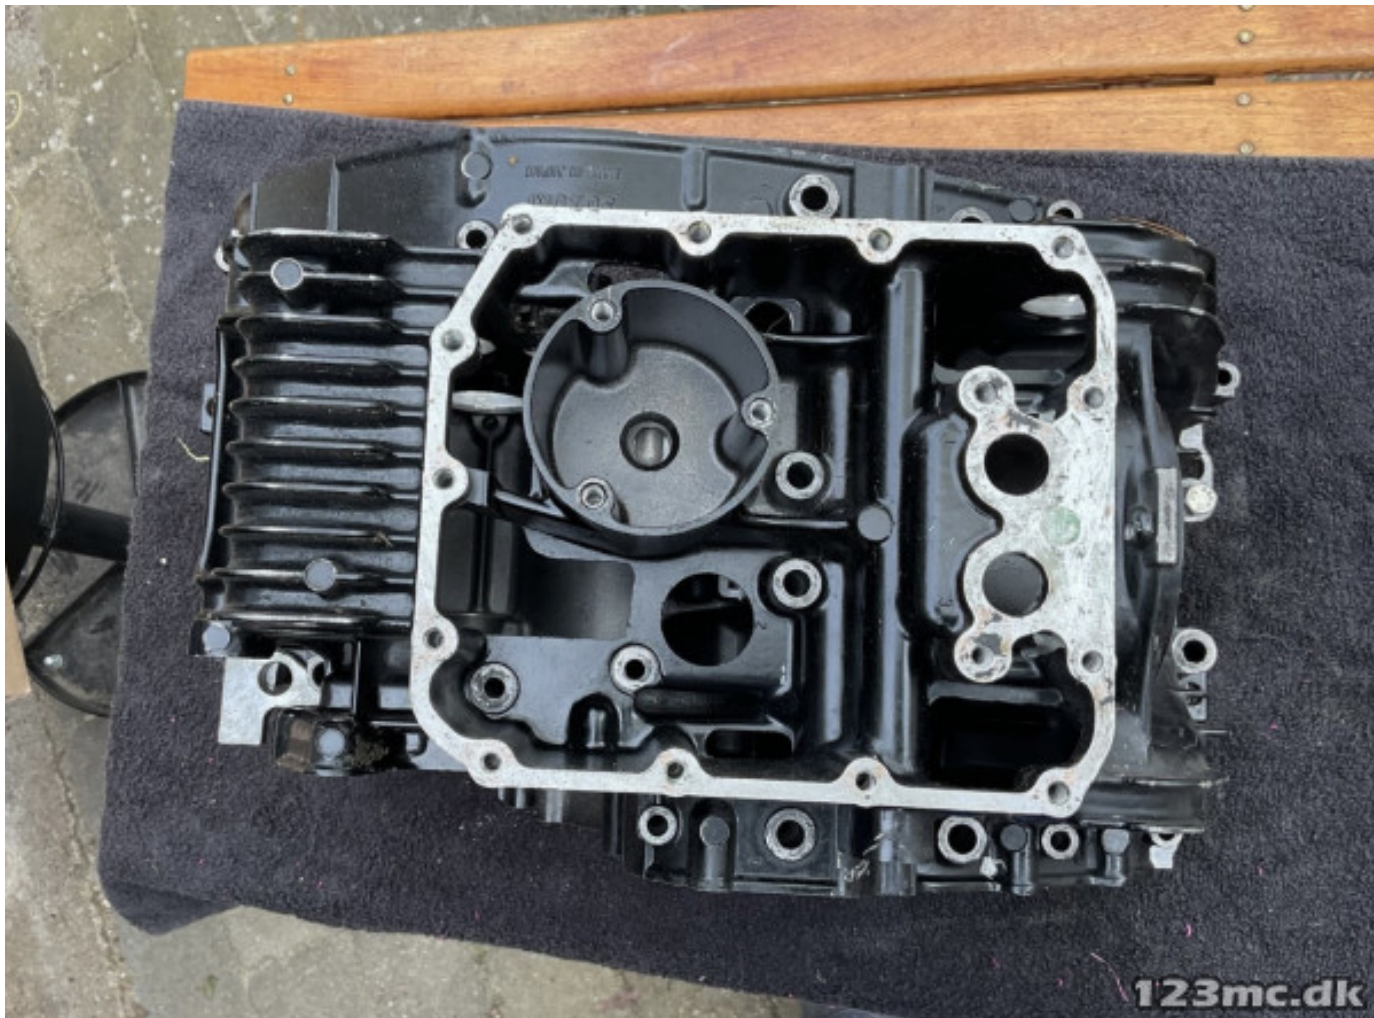

TIL SALG PÅ 123MC.DK

SÆLGER

Benny Havnbo

Email -

Telefon

4050 Skibby

ANNONCE

Suzuki GS Krumtapshus

Pris kr. 1.400 ,-

Passer til **Suzuki**

Sælgers beskrivelse

Passer til Suzuki , Suzuki GS Krumtapshus, ved ikke hvilken model det er til, så se selv om der er noget du kan bruge på din cykel.