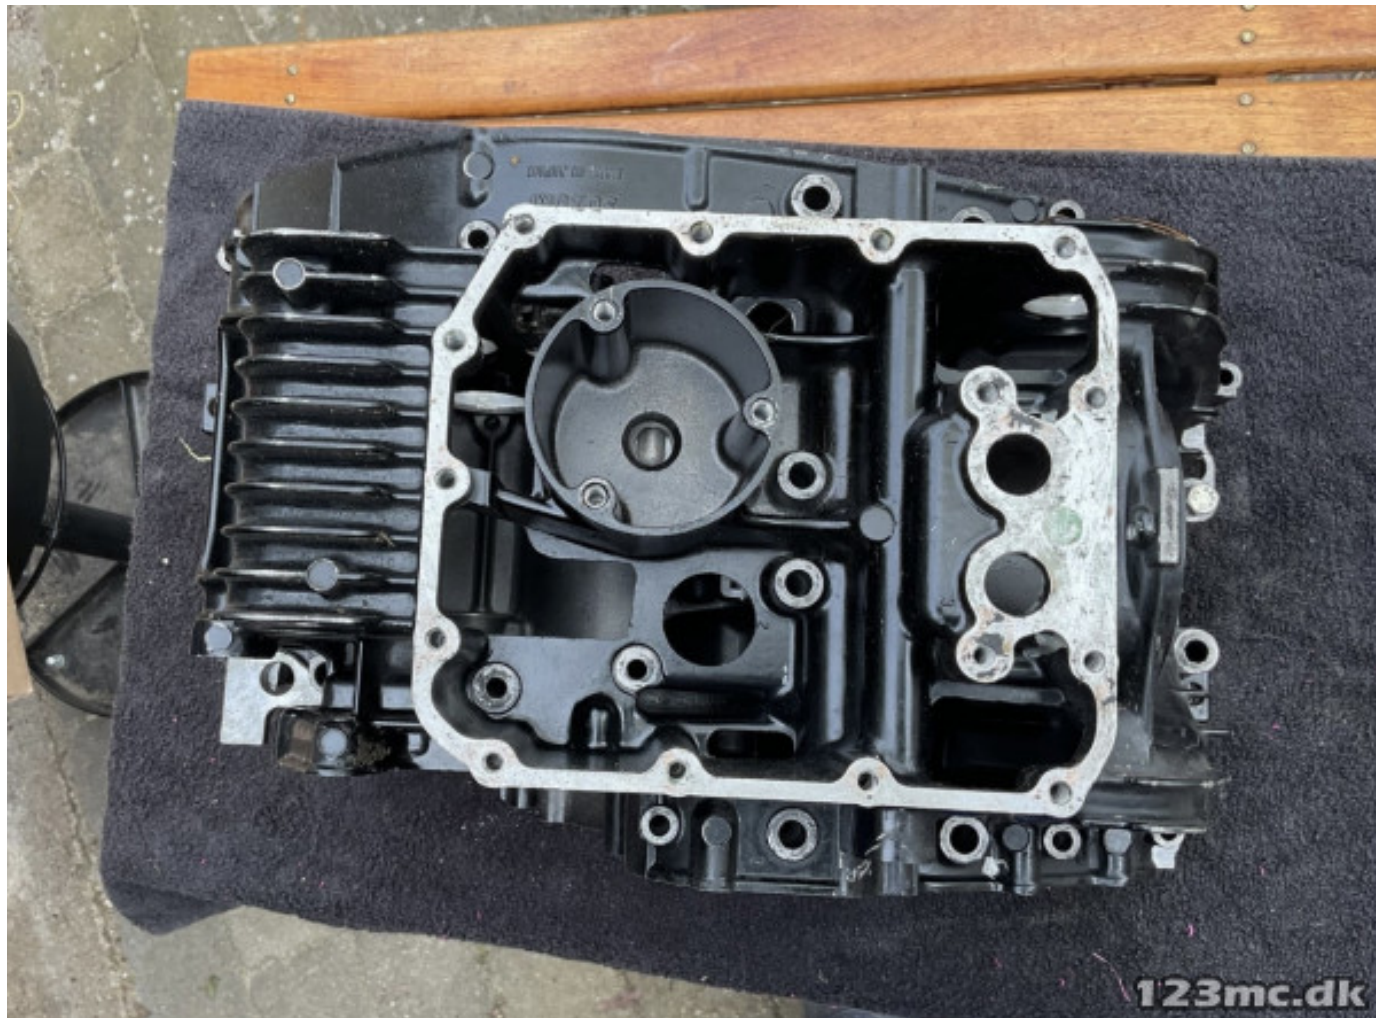

TIL SALG PÅ 123MC.DK

SÆLGER

Benny Havnbo

Email -

Telefon

4050 Skibby

ANNONCE

Suzuki GS Krumtapshus

Pris kr. 1.400 ,-

Passer til **Suzuki**

Sælgers beskrivelse

Passer til Suzuki , Suzuki GS Krumtapshus, ved ikke hvilken model det er til, så se selv om der er noget du kan bruge på din cykel.