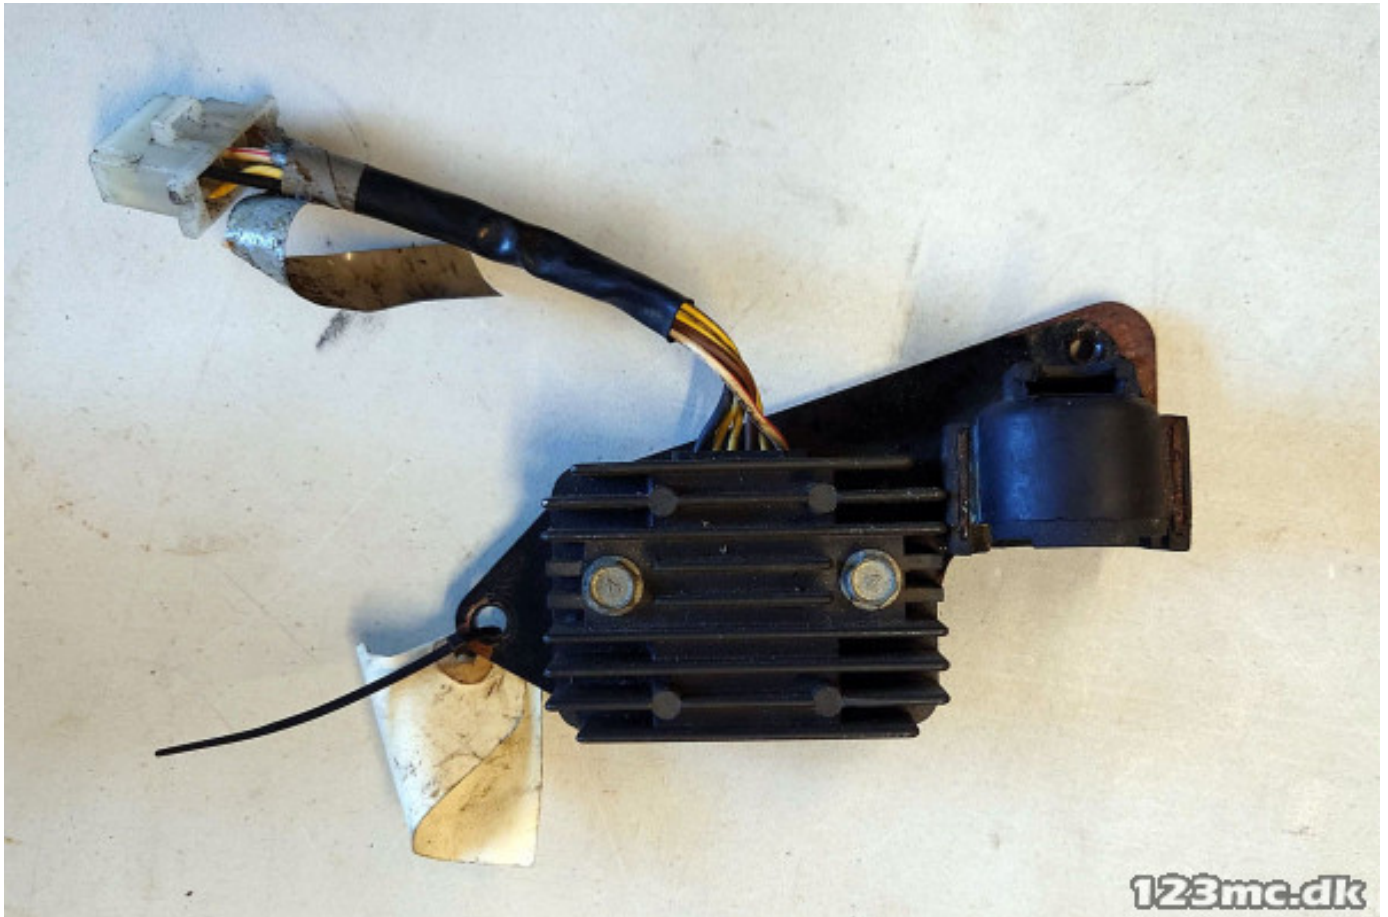

TIL SALG PÅ 123MC.DK

SÆLGER

Næstved MC Værksted
Ladbyvej 75
4700 næstved

Email -
Telefon 55734780 / 23302780
CVR 13750696

ANNONCE

Ensretter / Laderelæ til bla. Kawasaki GPZ 550

Pris kr. 500,-

Passer til **Kawasaki**

Sælgers beskrivelse

Passer til Kawasaki

123mc.dk