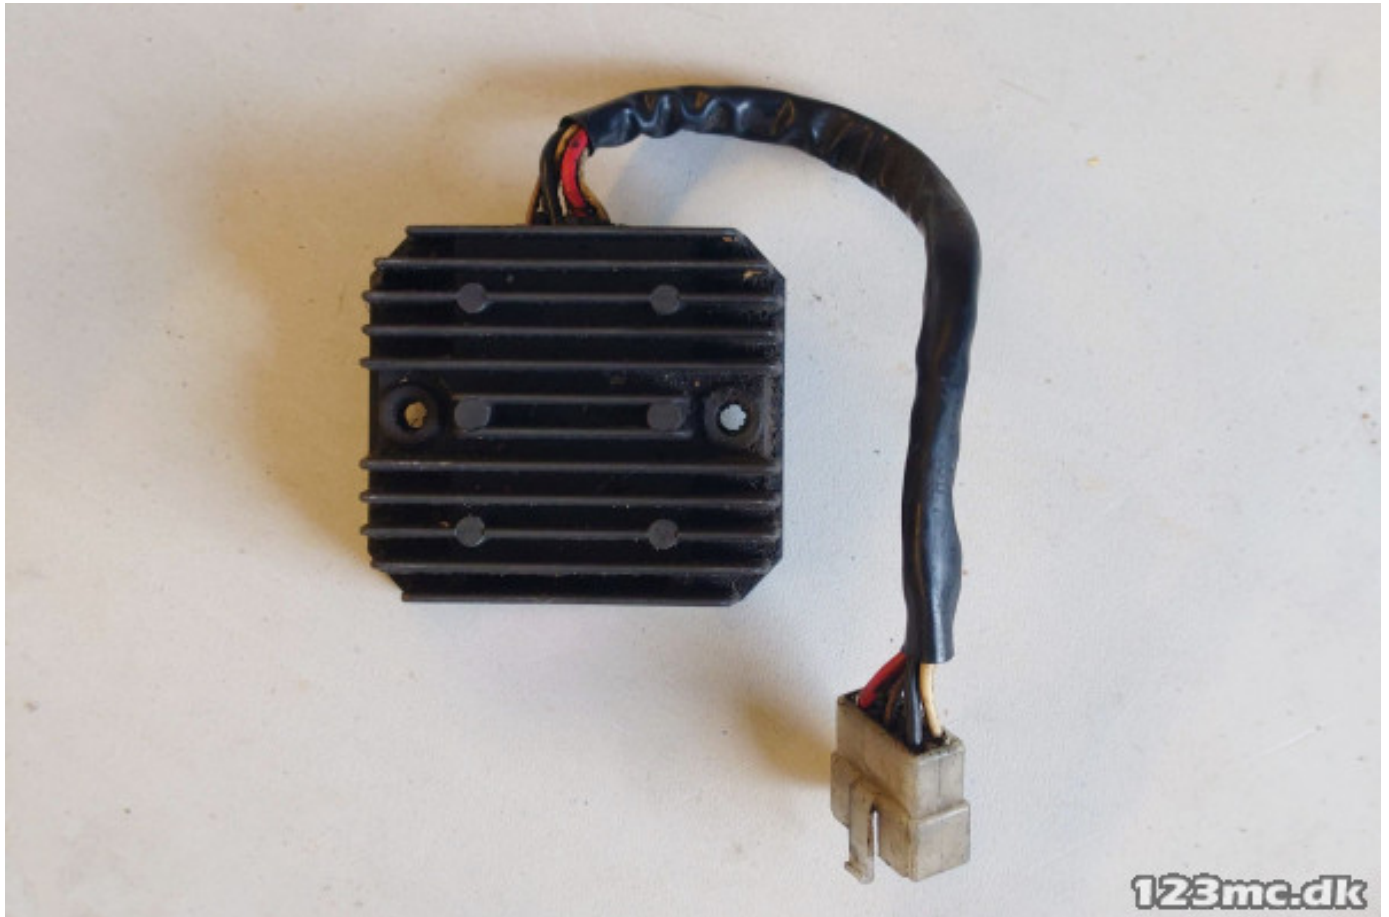

TIL SALG PÅ 123MC.DK

SÆLGER

Næstved MC Værksted
Ladbyvej 75
4700 næstved

Email -
Telefon 55734780 / 23302780
CVR 13750696

ANNONCE

Ensretter / Laderelæ til bla. Yamaha XV 920

Pris kr. 500,-

Passer til Yamaha

Sælgers beskrivelse

Passer til Yamaha