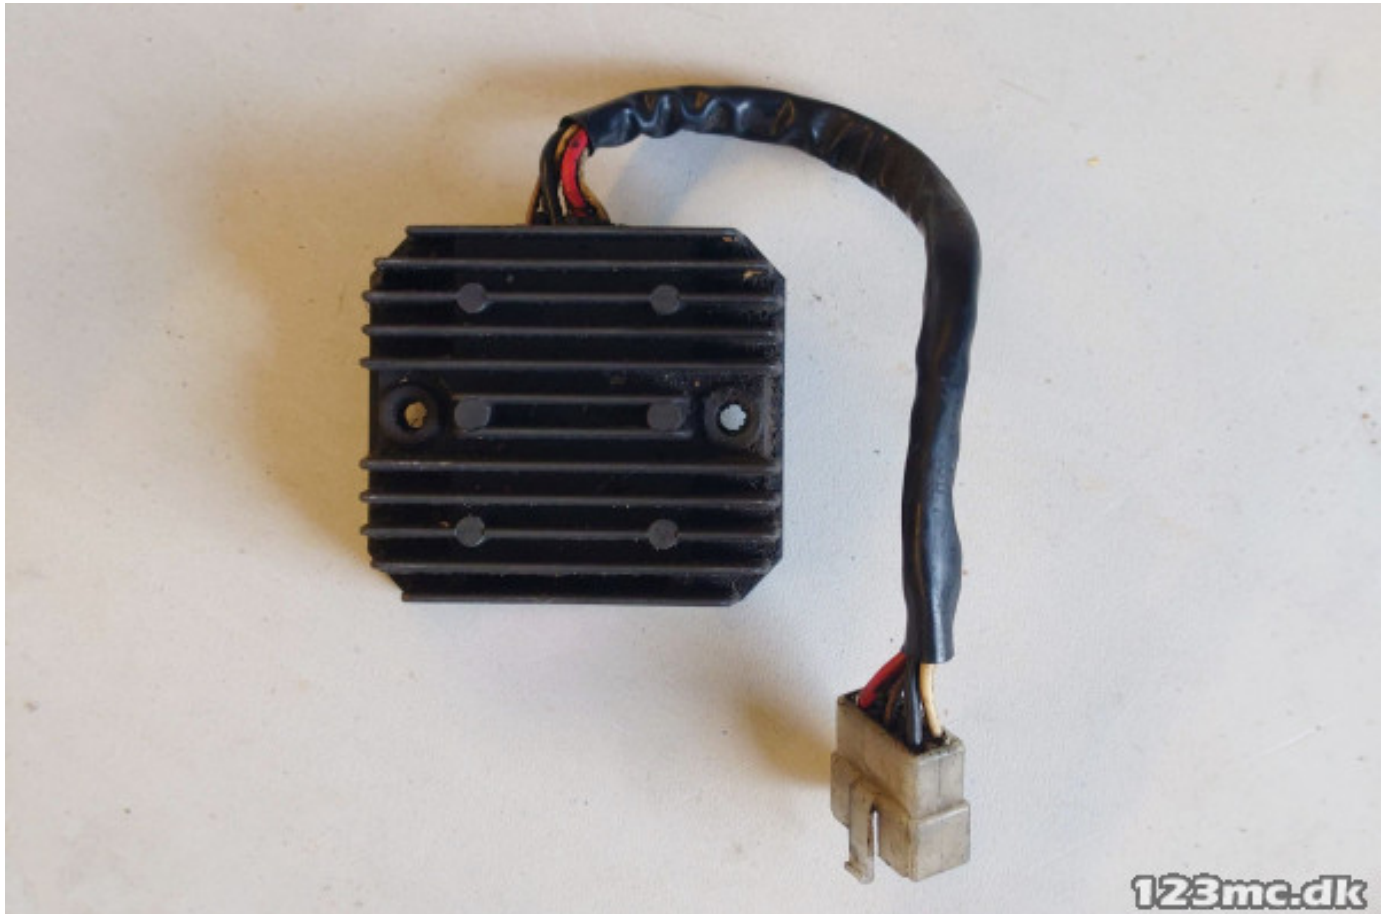

TIL SALG PÅ 123MC.DK

SÆLGER

Næstved MC Værksted
Ladbyvej 75
4700 næstved

Email -
Telefon 55734780 / 23302780
CVR 13750696

ANNONCE

Ensretter / Laderelæ til bla. Yamaha XV 920

Pris kr. 500,-

Passer til Yamaha

Sælgers beskrivelse

Passer til Yamaha