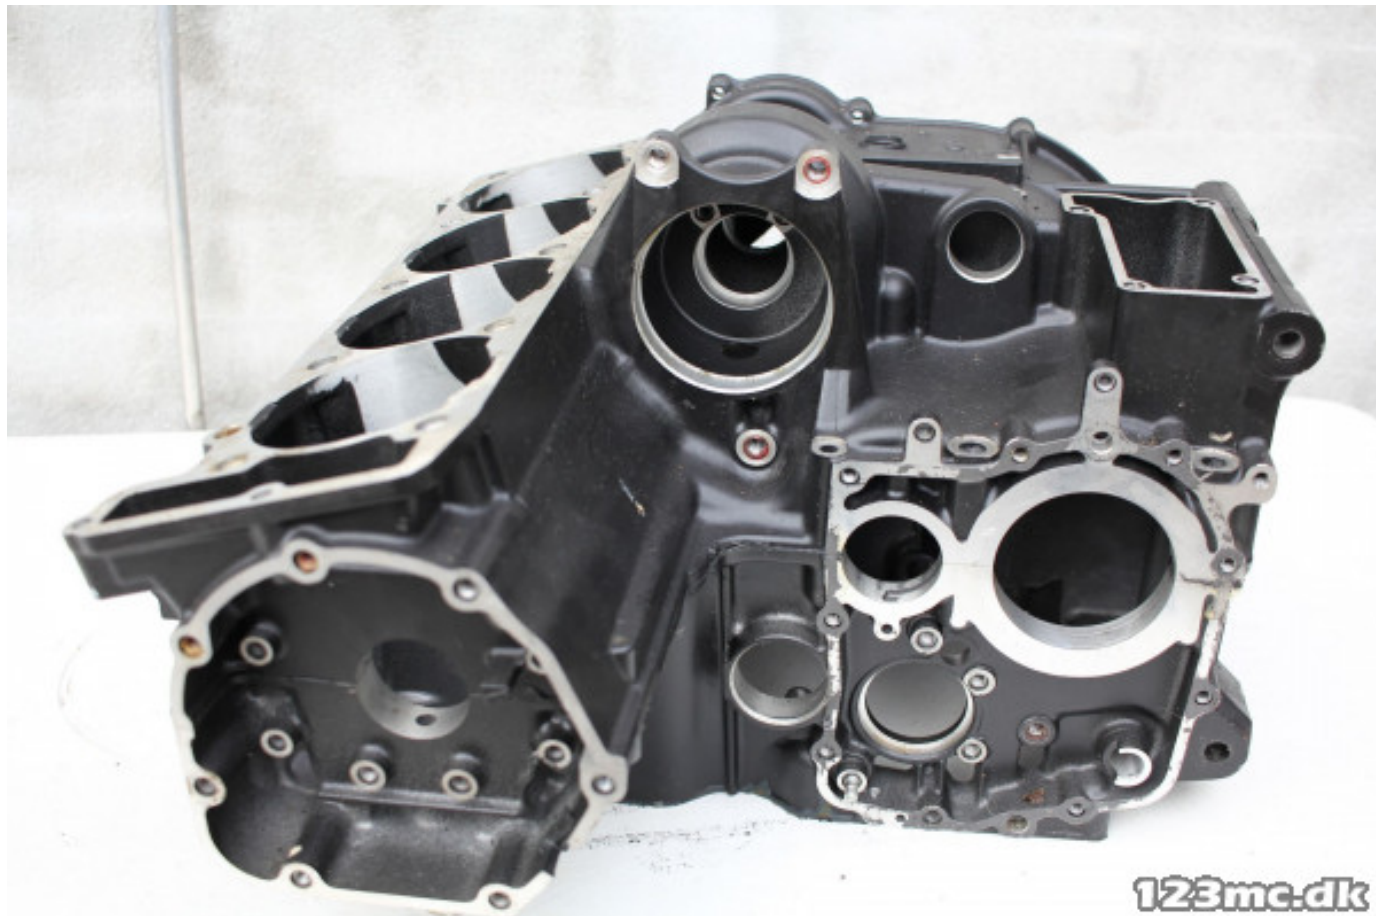

TIL SALG PÅ 123MC.DK

SÆLGER

Næstved MC Værksted
Ladbyvej 75
4700 næstved

Email -
Telefon 55734780 / 23302780
CVR 13750696

ANNONCE

Krumtaphus til Kawasaki GPZ 900 R årg. 87

Pris kr. 1.500,-

Passer til **Kawasaki GPZ 900 R**

Sælgers beskrivelse

Passer til Kawasaki GPZ 900 R, Fejlfrt. som nyt. nr. ZX900AE060021