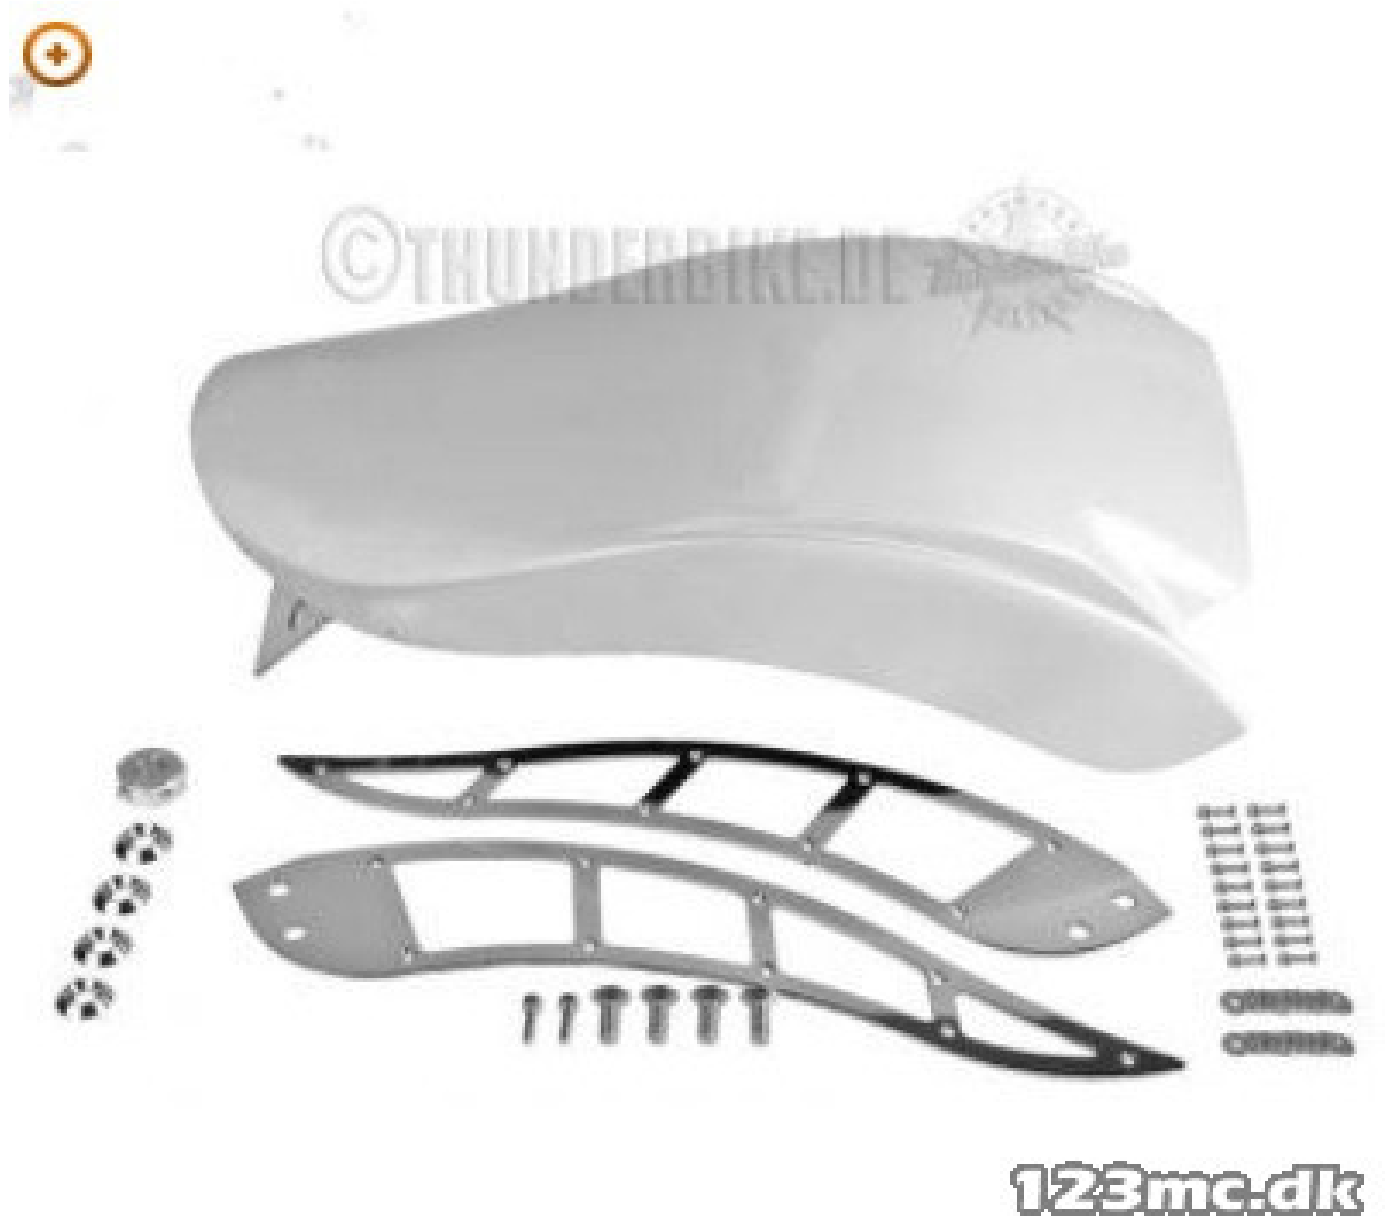

TIL SALG PÅ 123MC.DK

SÆLGER

Bike-Shoppen APS
GL. Skivevej 78 N
8800 Viborg

Email -
Telefon 21657252 / 86628355
CVR 26085004

ANNONCE

XVS 650 - TB spooky bagende

Pris kr. 3.687,-

Passer til Yamaha XVS 650 Drag Star Classic

Sælgers beskrivelse

Passer til standard sæde, kommer ularkeret For yderligere information, kontakt Info@bike-shoppen.dk, Passer til Yamaha XVS 650 Classic