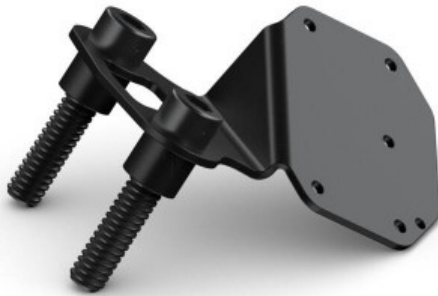

TIL SALG PÅ 123MC.DK

SÆLGER

Bike-Shoppen APS
GL. Skivevej 78 N
8800 Viborg

Email -
Telefon 21657252 / 86628355
CVR 26085004

ANNONCE

Original Yamaha Dæktryksmåler Beslag Tracer 9 / GT

Pris kr. 330 ,-

123mc.dk

Passer til Yamaha Tracer 9

Sælgers beskrivelse

Beslag til montering af dæktryks overvågningssystemet. Nærmere montering af dæktryksmåleren (Se relaterede produkter), Perfekt position for kontrol og synlighed, Passer på følgende modeller: Tracer 9 / GT (21->), Har du nogle spørgsmål er du altid velkommen til at sende en mail til webshop@bike-shoppen.dk, Passer til Yamaha Tracer 9 / GT (21-24)