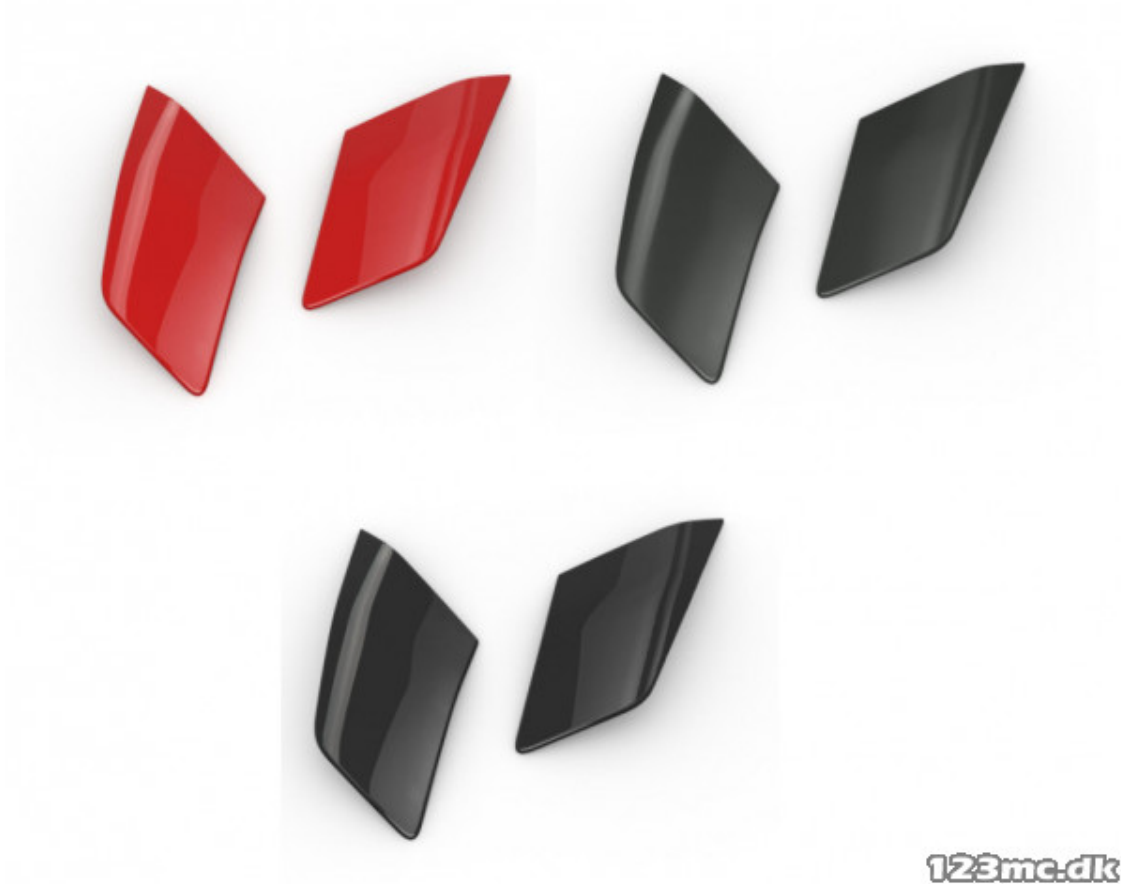

TIL SALG PÅ 123MC.DK

SÆLGER

Bike-Shoppen APS
GL. Skivevej 78 N
8800 Viborg

Email -
Telefon 21657252 / 86628355
CVR 26085004

ANNONCE

Original Yamaha Farvesæt Til Sidetasker Tracer 9

Ring for pris

123mc.dk

Passer til Yamaha Tracer 9

Sælgers beskrivelse

Match dine sidetasker med din motorcykel, eller vælg den farve, du elsker! Disse plader kan nemt monteres på dine tasker og er en nem måde at tilpasse din TRACER på. Høj kvalitet, Originale farver, Til City- og Tour sidetaskerne, Leveres sætvis (2 stk.), Passer på følgende modeller: Tracer 9 / GT (21->), Har du nogle spørgsmål ser du altid velkommen til at sende en mail til webshop@bike-shoppen.dk, Passer til Yamaha Tracer 9 / GT (21-24)