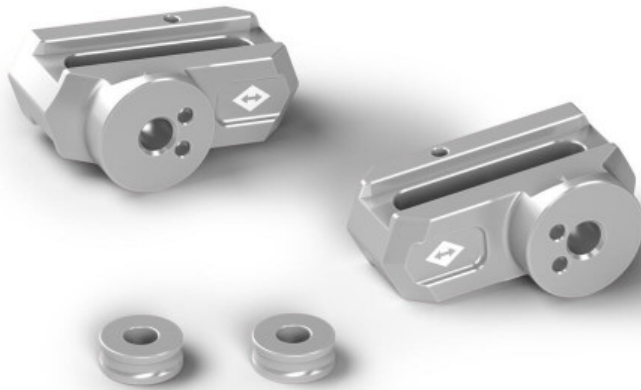

TIL SALG PÅ 123MC.DK

SÆLGER

Bike-Shoppen APS
GL. Skivevej 78 N
8800 Viborg

Email -
Telefon 21657252 / 86628355
CVR 26085004

ANNONCE

Original Yamaha Fodhvilerbeslag til Rearset

Pris kr. 2.560 ,-

123mc.dk

Passer til Yamaha Tracer 9

Sælgers beskrivelse

Parts kit to coordinate and complete your Gilles Rearsets to complement your Yamaha's style and your other accessories. Coordinate your Gilles Rearsets with your YAMAHA and other accessories, A kit MUST be selected in order to complete the Rearset, Du kan vælge mellem forskellige farver. Go for aggressive colour matching or subtle high tech accents, Passer på følgende modeller: Tracer 9 / GT (21->), MT-09 / SP (21->), XSR 900 (22->), MT-10 (21->), Har du nogle spørgsmål er du altid velkommen til at sende en mail til webshop@bike-shoppen.dk, Passer til Yamaha Tracer 9 / GT (21-24)