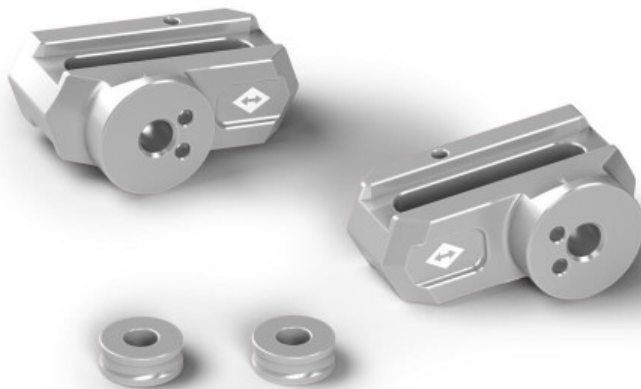

TIL SALG PÅ 123MC.DK

SÆLGER

Bike-Shoppen APS
GL. Skivevej 78 N
8800 Viborg

Email -
Telefon 21657252 / 86628355
CVR 26085004

ANNONCE

Original Yamaha Fodhvilbeslag til Rearset

Pris kr. 2.560,-

123mc.dk

Passer til Yamaha Tracer 9

Sælgers beskrivelse

Parts kit to coordinate and complete your Gilles Rearsets to complement your Yamaha's style and your other accessories. Coordinate your Gilles Rearsets with your YAMAHA and other accessories, A kit MUST be selected in order to complete the Rearset, Du kan vælge mellem forskellige farver. Go for aggressive colour matching or subtle high tech accents, Passer på følgende modeller: Tracer 9 / GT (21->), MT-09 / SP (21->), XSR 900 (22->), MT-10 (21->), Har du nogle spørgsmål er du altid velkommen til at sende en mail til webshop@bike-shoppen.dk, Passer til Yamaha Tracer 9 / GT (21-24)