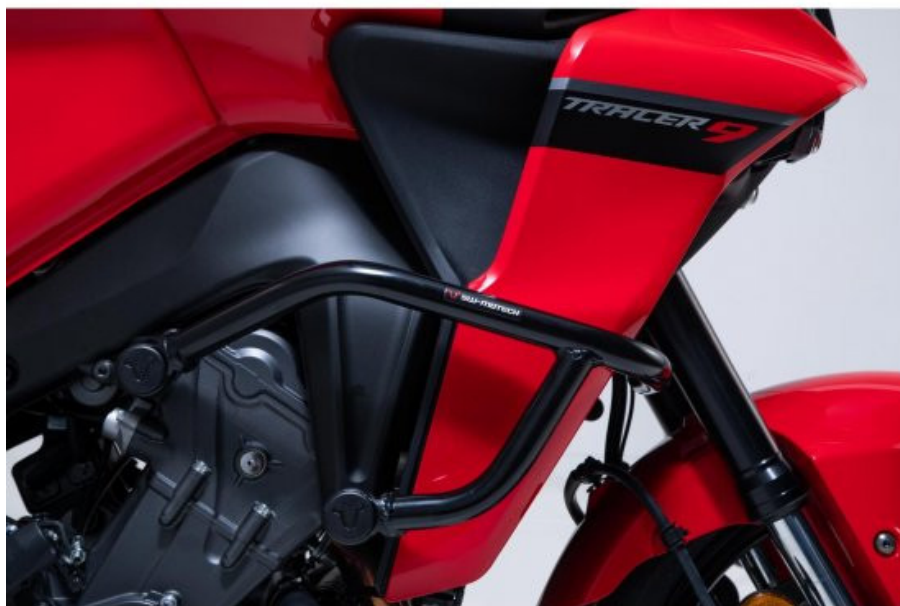

TIL SALG PÅ 123MC.DK

SÆLGER

Bike-Shoppen APS
GL. Skivevej 78 N
8800 Viborg

Email -
Telefon 21657252 / 86628355
CVR 26085004

ANNONCE

SW-Motech Motorbøjle Tracer 9 (20-24)

Pris kr. 1.880 ,-

123mc.dk

Passer til Yamaha Tracer 9

Sælgers beskrivelse

SW-Motech motorbøjle til Yamaha Tracer 9. Giver god beskyttelse af motoren og bidrager dertil også til motorcyklens look. Høj kvalitet, Kraftig metal, Sort, Passer på følgende modeller: Yamaha Tracer 9 (2020-24), Har du nogle spørgsmål er du altid velkommen til at sende en mail til webshop@bike-shoppen.dk, Passer til Yamaha Tracer 9 / GT (21-24)