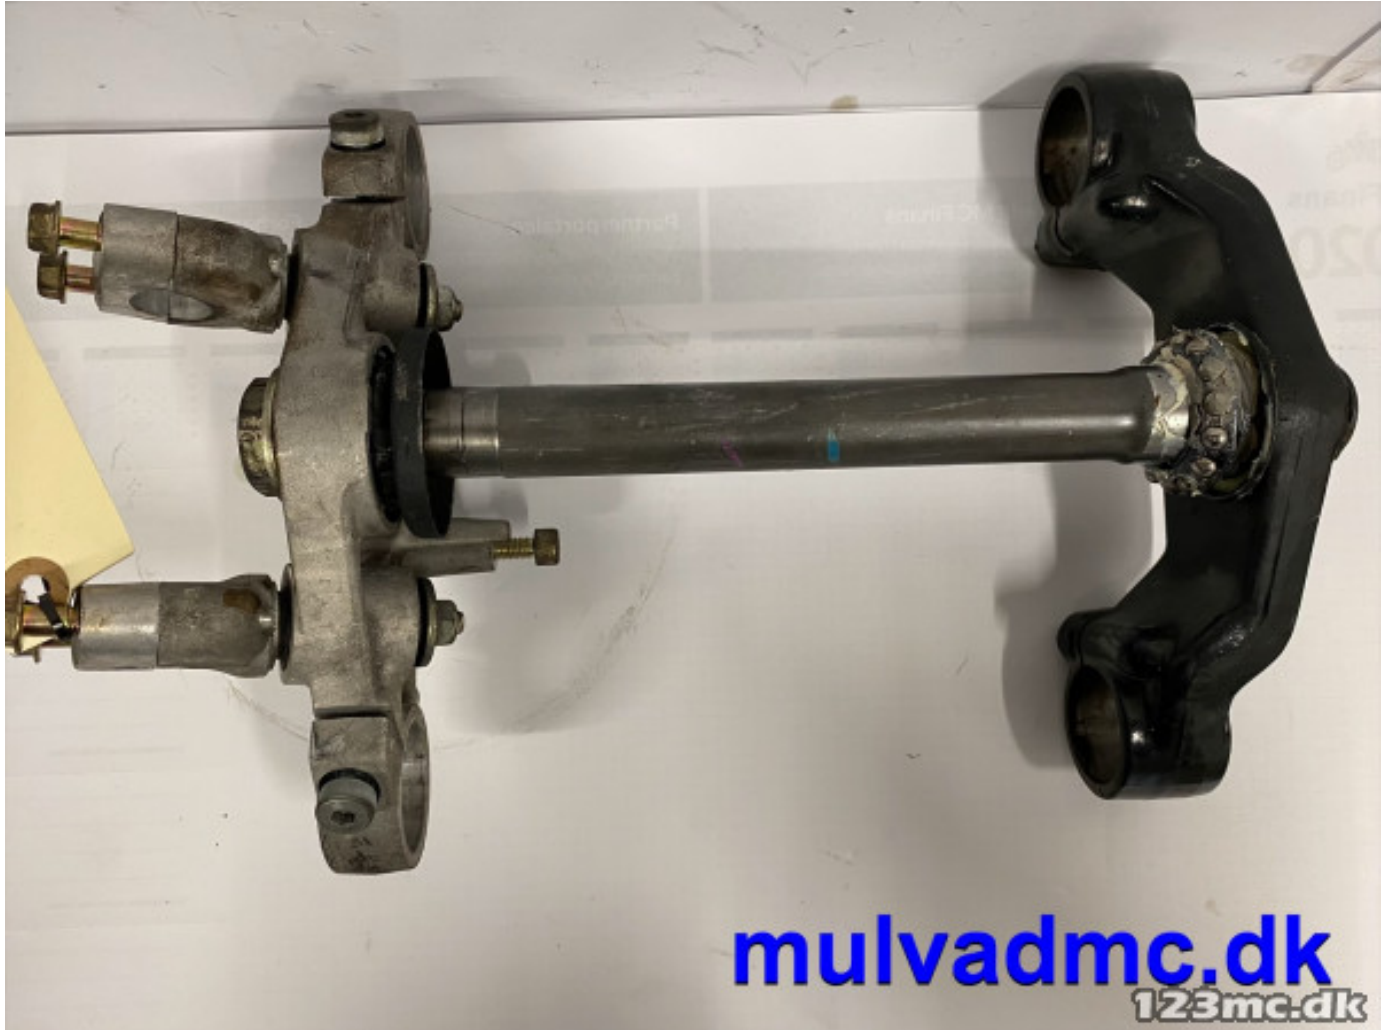

### Gaffelbro

Pris kr. 750 ,-

Passer til Honda ST 1100 Pan European årgang 1990