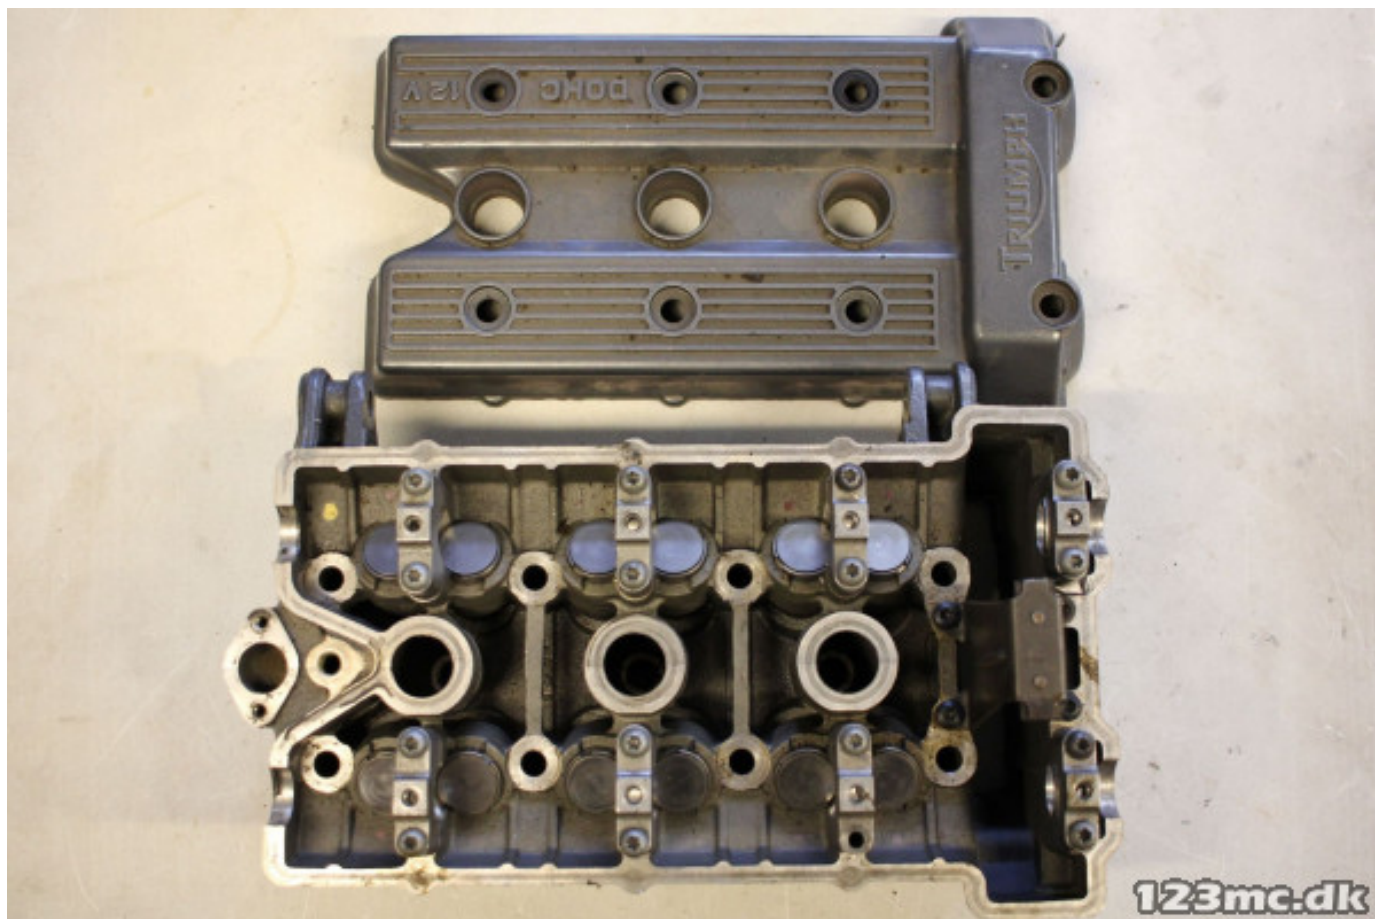

TIL SALG PÅ 123MC.DK

SÆLGER

Næstved MC Værksted
Ladbyvej 75
4700 næstved

Email -
Telefon 55734780 / 23302780
CVR 13750696

ANNONCE

Topstykke til Triumph Tiger 900 årg. 99

Pris kr. 1.500,-

Passer til Triumph Tiger 900

Sælgers beskrivelse

Passer til Triumph Tiger 900, Model. 885i T709. Vi har masser af brugte dele. Besøg vores hjemmesides stumpmarked. eller ring og hør om vi har den del du mangler.