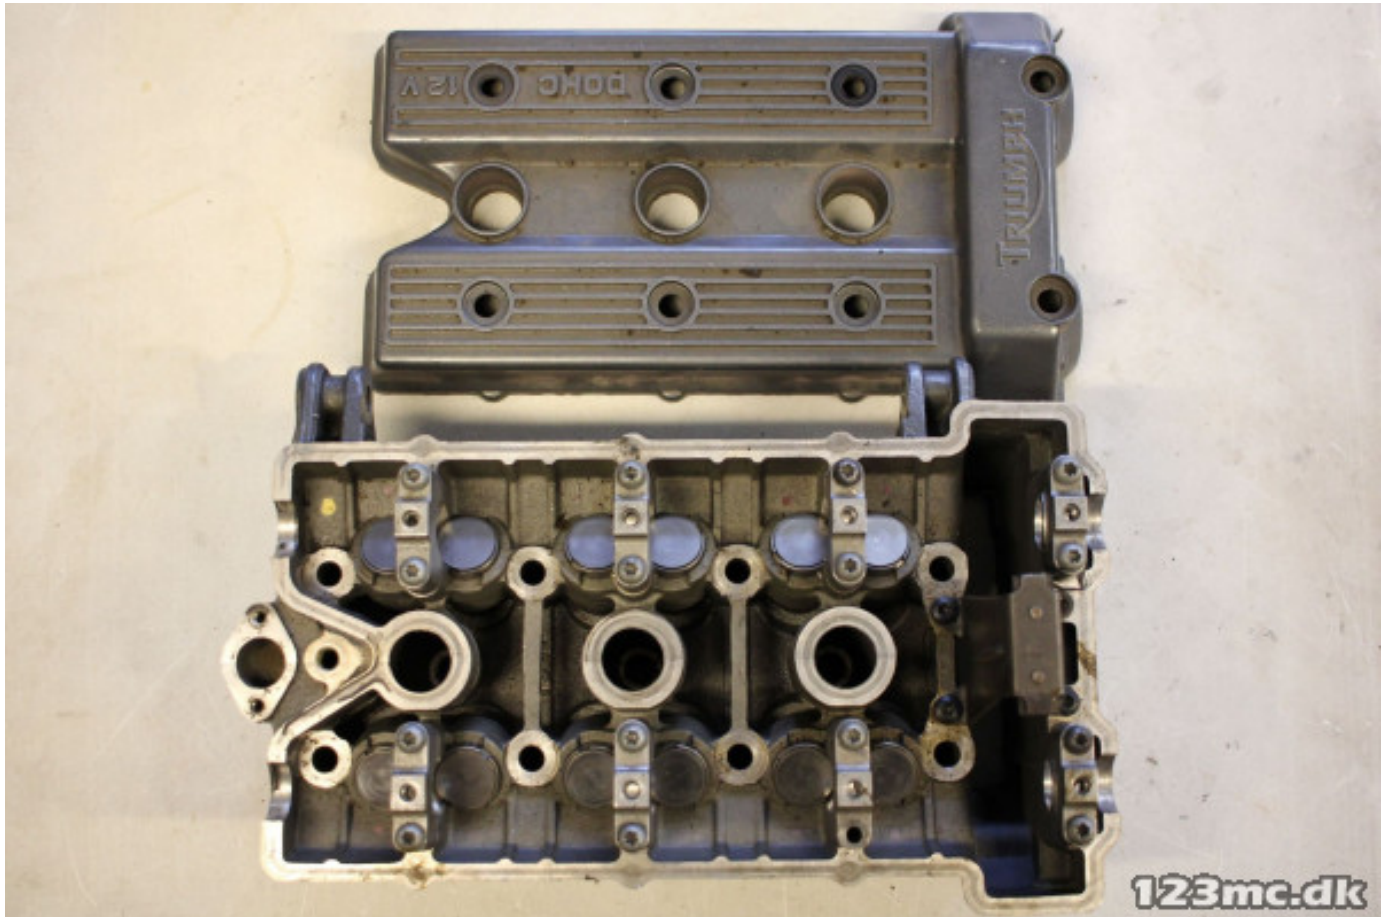

TIL SALG PÅ 123MC.DK

SÆLGER

Næstved MC Værksted
Ladbyvej 75
4700 næstved

Email -
Telefon 55734780 / 23302780
CVR 13750696

ANNONCE

Topstykke til Triumph Tiger 900 årg. 99

Pris kr. 1.500,-

Passer til Triumph Tiger 900

Sælgers beskrivelse

Passer til Triumph Tiger 900, Model. 885i T709. Vi har masser af brugte dele. Besøg vores hjemmesides stumpmarked. eller ring og hør om vi har den del du mangler.