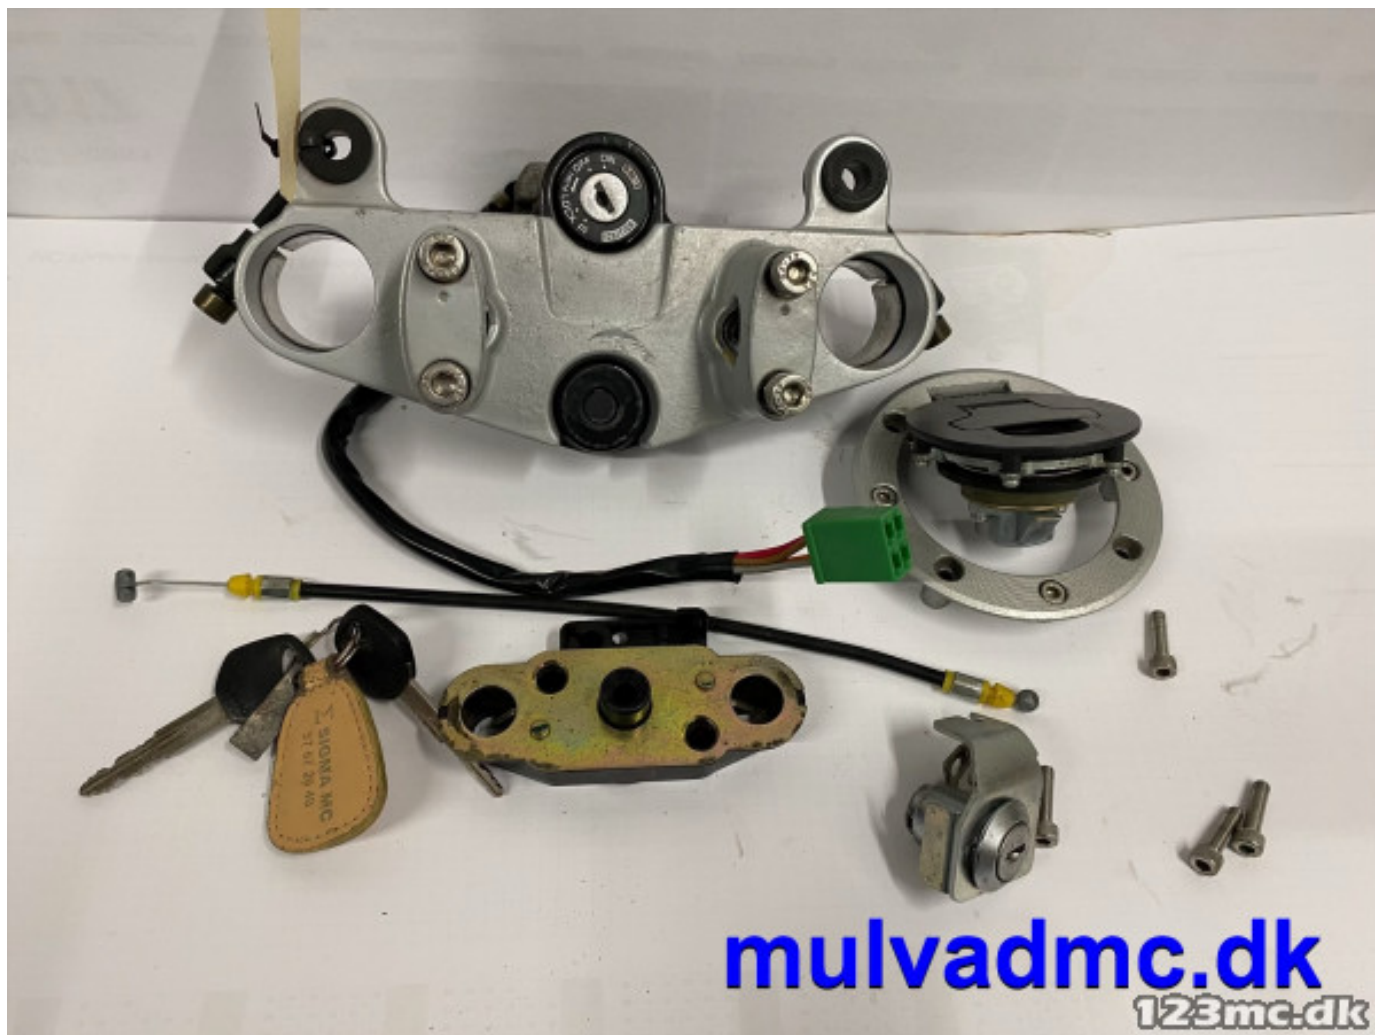

TIL SALG PÅ 123MC.DK

SÆLGER

Mulvad MC
Håndværksvej 3A St. Darum
6740 Bramming

Email info@mulvadmc.dk
Telefon 24215514
CVR 26947529

ANNONCE

Låsesæt komplet

Pris kr. 1.500,-

Passer til Suzuki GS 500 F årgang 2008

Sælgers beskrivelse

Passer til Suzuki GS 500 F årgang 2008, Brugt