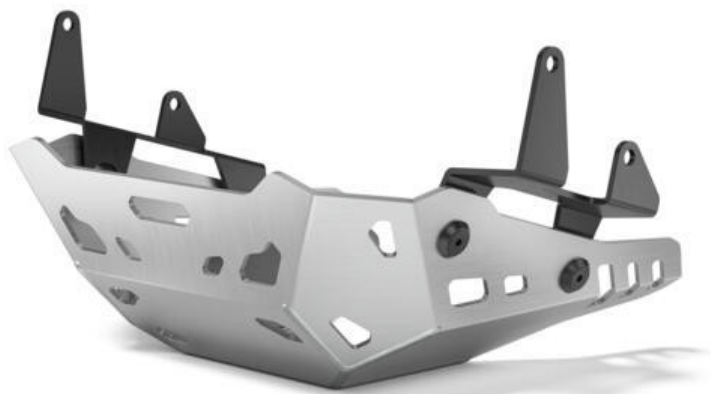

TIL SALG PÅ 123MC.DK

SÆLGER

Bike-Shoppen APS
GL. Skivevej 78 N
8800 Viborg

Email -
Telefon 21657252 / 86628355
CVR 26085004

ANNONCE

Original Yamaha Explorer Grusskærm Tracer 9 (25->)

Pris kr. 2.915 ,-

123mc.dk

Passer til Yamaha Tracer 9

Sælgers beskrivelse

Aluminium motorspoiler i eventyrstil, monteres direkte på Explorer-motorskærme, beskytter delvist motoren fra grus fra forhjulet, når du tager den på en eventyrlysten rute. Passer til Yamaha Tracer 9 / GT (25->)