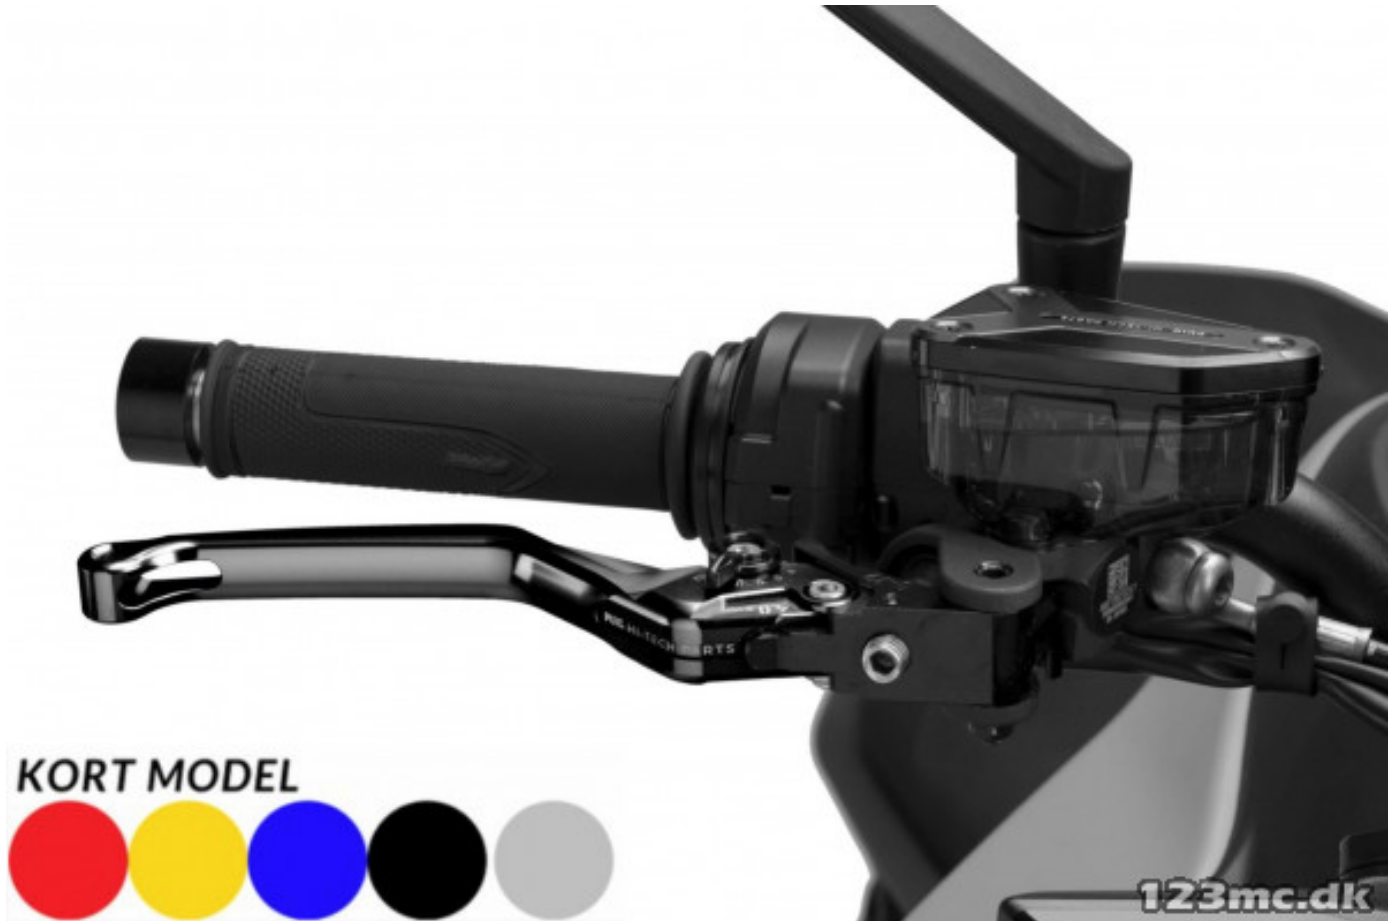

### PUIG GREB 4.0 EVO STANDARD SUZUKI

Pris kr. 1.390,-

#### Sælgers beskrivelse

De nye 4.0 greb er en videreudvikling af 3.0 modellen, hvor elegance kombineres med et stærkt racing-udtryk. Funktionaliteten fra de tidligere modeller er bevaret, men designet har fået et mere dynamisk og sporty præg. CNC-fræset ud af én solid aluminiumsblok, Anodiseret finish i flere farver, Forbedrer både motorcyklens udseende og køreoplevelsen, Længde på greb målt fra monteringsbolten: 160 mm, TÜV godkendt og med ABE 91294 ? lovligt at køre med, Har du nogle spørgsmål angående produktet, er du altid velkommen til at sende os en mail på webshop@bike-shoppen.dk! , Passer til Suzuki GSX 600 / 650 / 750 / F