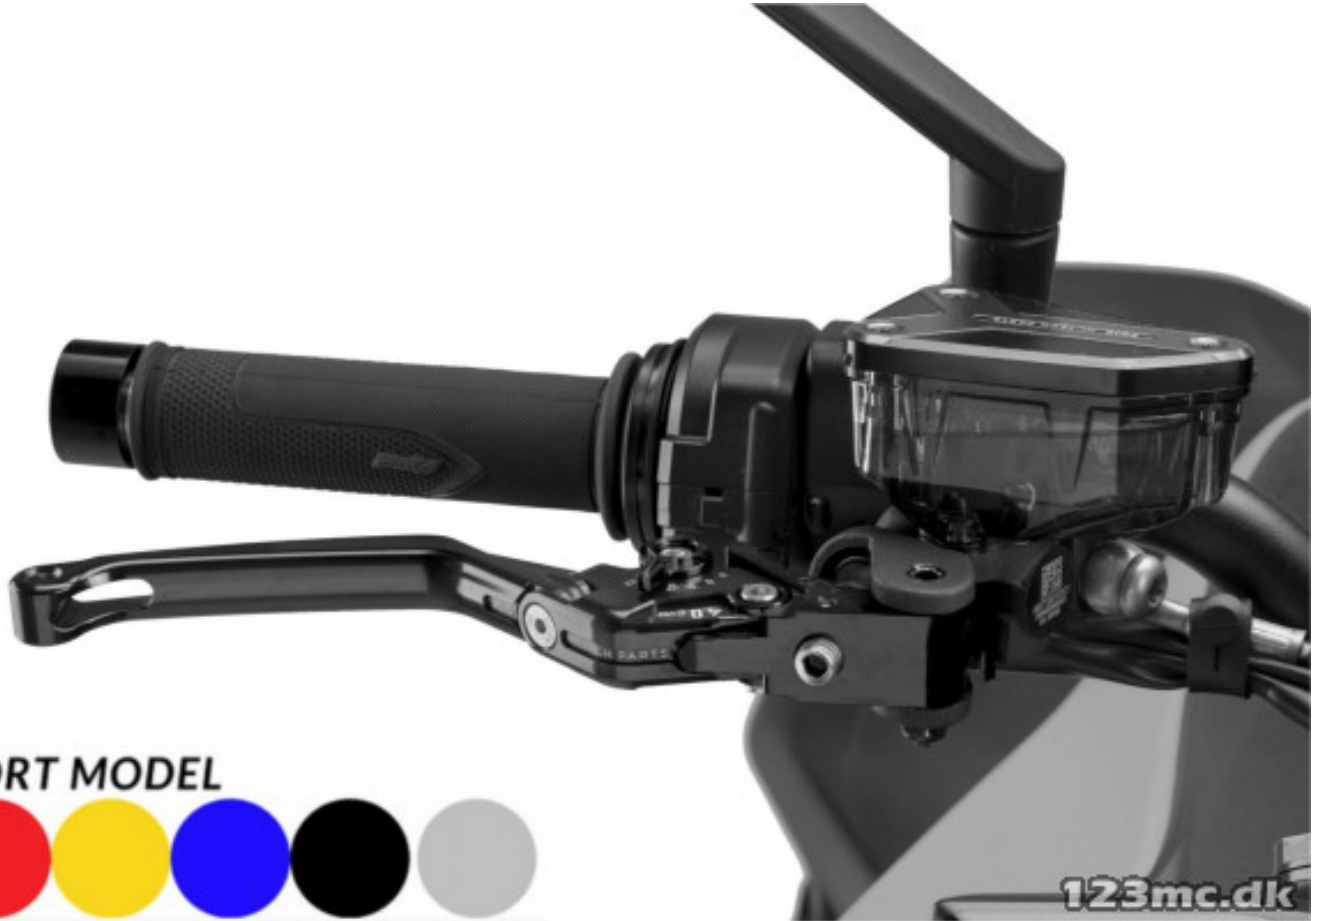

TIL SALG PÅ 123MC.DK

SÆLGER

Bike-Shoppen APS
GL. Skivevej 78 N
8800 Viborg

Email -
Telefon 21657252 / 86628355
CVR 26085004

ANNONCE

PUIG GREB 4.0 EVO FOLD-UP SUZUKI

Pris kr. 1.520,-

Sælgers beskrivelse

De nye 4.0 greb er en videreudvikling af 3.0 modellen, hvor elegance kombineres med et stærkt racing-udtryk. Funktionaliteten fra de tidligere modeller er bevaret, men designet har fået et mere dynamisk og sporty præg. CNC-fræset ud af én solid aluminiumsblok, Anodiseret finish i flere farver, Forbedrer både motorcyklens udseende og køreoplevelsen, Længde på greb målt fra monteringsbolten: 160 mm, TÜV godkendt og med ABE 91294 ? lovligt at køre med, Har du nogle spørgsmål angående produktet, er du altid velkommen til at sende os en mail på webshop@bike-shoppen.dk! , Passer til Suzuki GSX 600 / 650 / 750 / F