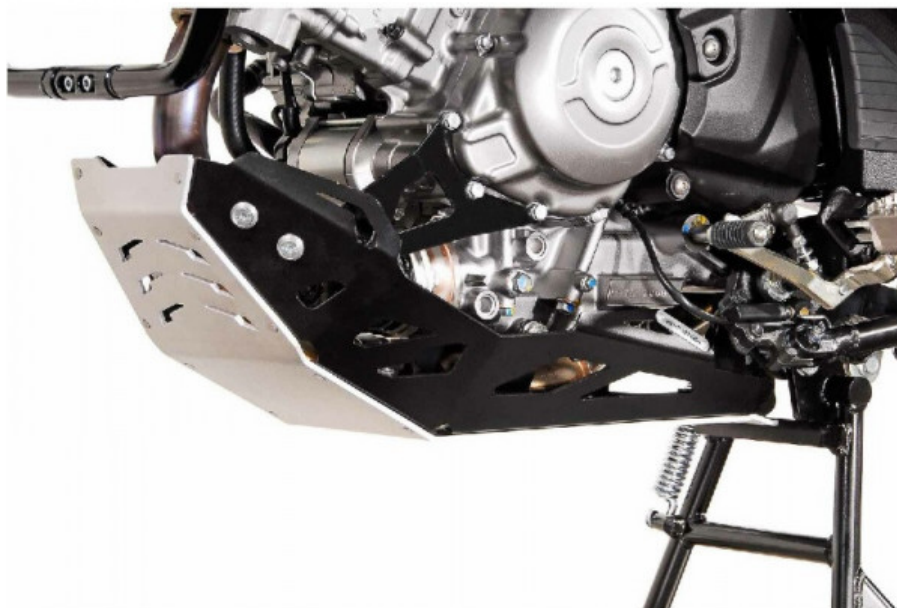

TIL SALG PÅ 123MC.DK

SÆLGER

Bike-Shoppen APS
GL. Skivevej 78 N
8800 Viborg

Email -
Telefon 21657252 / 86628355
CVR 26085004

ANNONCE

skid plate - Suzuki V-Strom 650

Pris kr. 1.997 ,-

123mc.dk

Passer til **Suzuki DL 650 V-Strom**

Sælgers beskrivelse

Mærke - SW-Motech Motorbeskytter Passer til Suzuki V-strom og XT årgang 2016-2023 Inkluderet i pakken: - motorbeskytter / skidplate
- Monterings vejledning - Monteringskit Er produceret i Aluminium, børstet og pulver lakeret. De børstede stykke er 4mm tykt og det sorte er 2,5mm tykt. Totalvægt 3,5kg. Produceret af Tyske SW-motech i højeste kvalitet. Bike-Shoppen anbefaler. , Passer til Suzuki DL 650 V-Strom