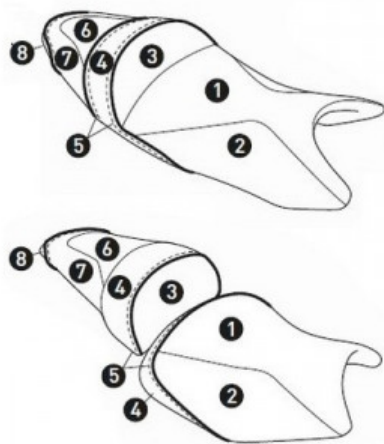

TIL SALG PÅ 123MC.DK

SÆLGER

Bike-Shoppen APS
GL. Skivevej 78 N
8800 Viborg

Email -
Telefon 21657252 / 86628355
CVR 26085004

ANNONCE

Bagster Ready Luxe Sæde GSXS 1000 (15-21)

Pris kr. 4.999,-

5 Vælg Selv Brodering/Kant Farve
i Variantlisten

123mc.dk

Passer til Suzuki GSXS 1000

Sælgers beskrivelse

Bagster Ready Luxe sæde: Et komplet nyt sæde - lavet på bagster sædebund. Her køber du et færdigt lavet nyt sæde, præcis til din model og årgang. Bagster har i mange år udviklet en speciel type Gel og "Bultex" skum, som de syer ind i sæderne - hvilket øger komfort når du er ude og køre. Har du først prøvet et Bagster sæde, så vil du ikke køre uden igen. Bagster Ready Lux sæderne giver en kæmpe opgradering iforhold til standard. Modellen er udstyret med "Bultex" skum og gel hos fører og passager. Mange nyere motorcykler kommer med ufatteligt hårde sæder fra fabrikken - det er et generalt problem der er gældende for alle mærker. Bagster er den perfekte løsning - Her får du et sæde som dig og din passager kan holde til at sidde på over længere tid. Made in France Sådan er sædet opbygget - Bagster Ready Luxe: Bultex skum fører og passager, Gel i fører og passager, Brodering med model navn - valgfri farve, Materialer: Se billede 2 for opbygningen af sædet, se billede 3 for real life billede af materialerne. Område 1, 3, 6 er lavet i skrid sikkert "Black Mat" materiale, Område 2, 4, 7, 8 er lavet i "Carbon Black" materiale - Giver et fantastisk look og er nemt at holde rent. Område 5 - Vælg farve på brodering/kant, se billede 2 og 3. Broderingen med model navn er i "fuld brodering", Ved spørgsmål - Skriv til os webshop@bike-shoppen.dk , Passer til Suzuki GSX-S 1000 (15->)