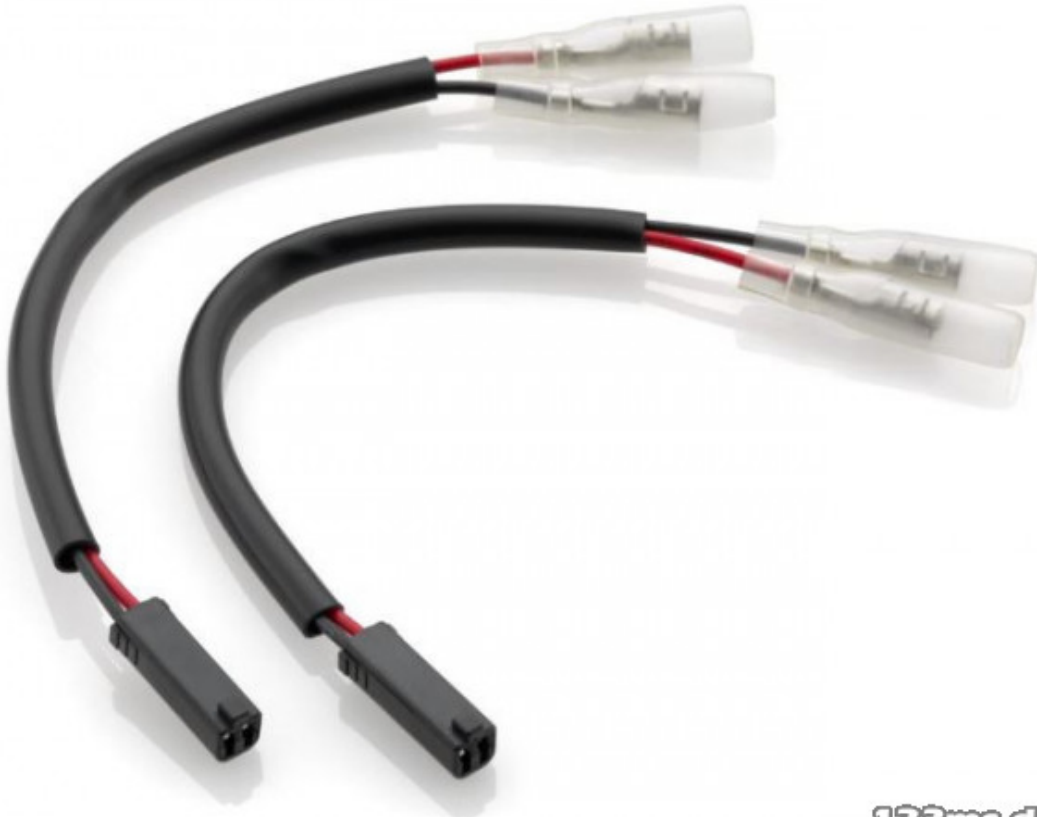

TIL SALG PÅ 123MC.DK

SÆLGER

Bike-Shoppen APS
GL. Skivevej 78 N
8800 Viborg

Email -
Telefon 21657252 / 86628355
CVR 26085004

ANNONCE

Rizoma Ledninger til Blinklys Suzuki

Pris kr. 165,-

123mc.dk

Passer til **Suzuki GSXS 1000**

Sælgers beskrivelse

Ledningsadapters til montering af Rizoma blinklys med OEM Suzuki stik. Gør montering plug&play. Høj kvalitet, Til Rizoma blink og OEM Suzuki stik, Sælges sætvis (2 stk.), Passer til følgende modeller: GSR 750 (2010-2015), GSX-S 750 (2017-2018), GSX-S 1000 (2015-2022), SV650 (2016-2022), SV650X (2016-2022), Har du nogle spørgsmål er du altid velkommen til at sende en mail til webshop@bike-shoppen.dk, Passer til Suzuki GSX-S 1000 (15->)