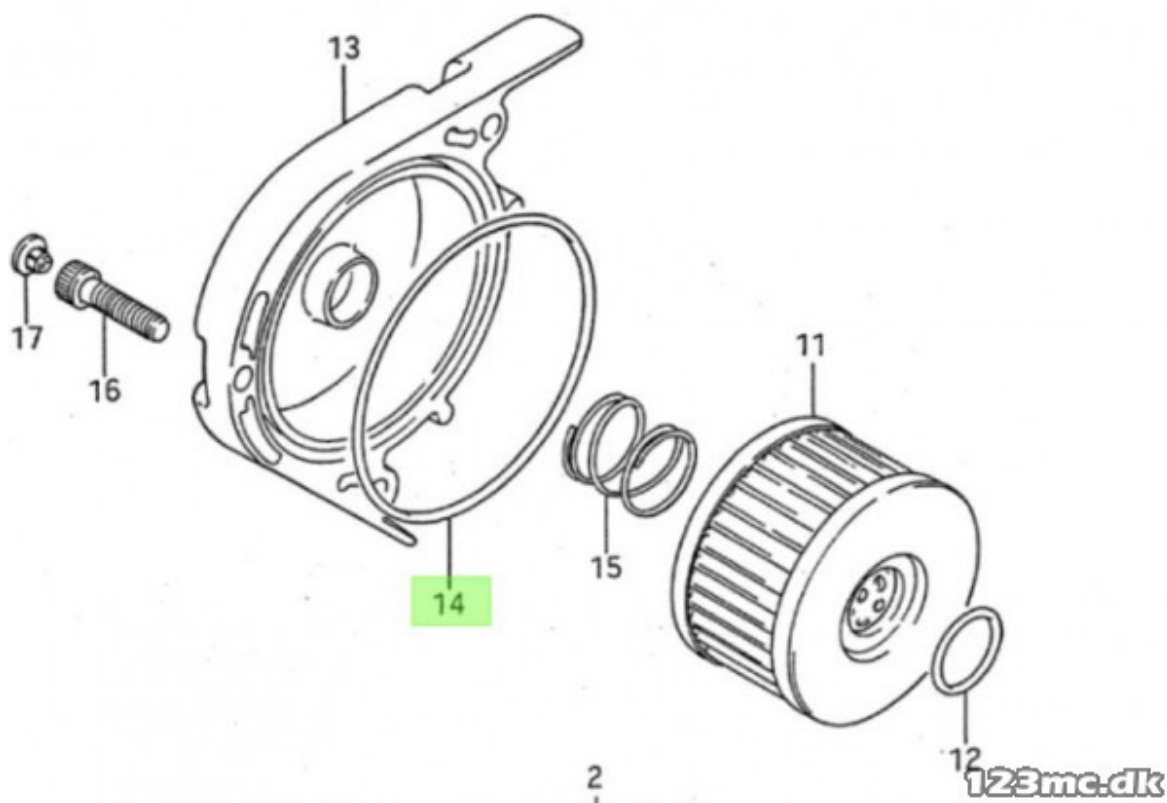

TIL SALG PÅ 123MC.DK

SÆLGER

Bike-Shoppen APS
GL. Skivevej 78 N
8800 Viborg

Email -
Telefon 21657252 / 86628355
CVR 26085004

ANNONCE

Oliefilter O-Ring Suzuki LS 650 Savage

Ring for pris

FIG. 13

Passer til Suzuki LS 650

Sælgers beskrivelse

Original Suzuki O-Ring ved Oliefilteret til LS 650. Mangler du andre Originale Suzuki reervedele? - kontakt os på webshop@bike-shoppen.dk, Passer til Suzuki LS 650 Savage