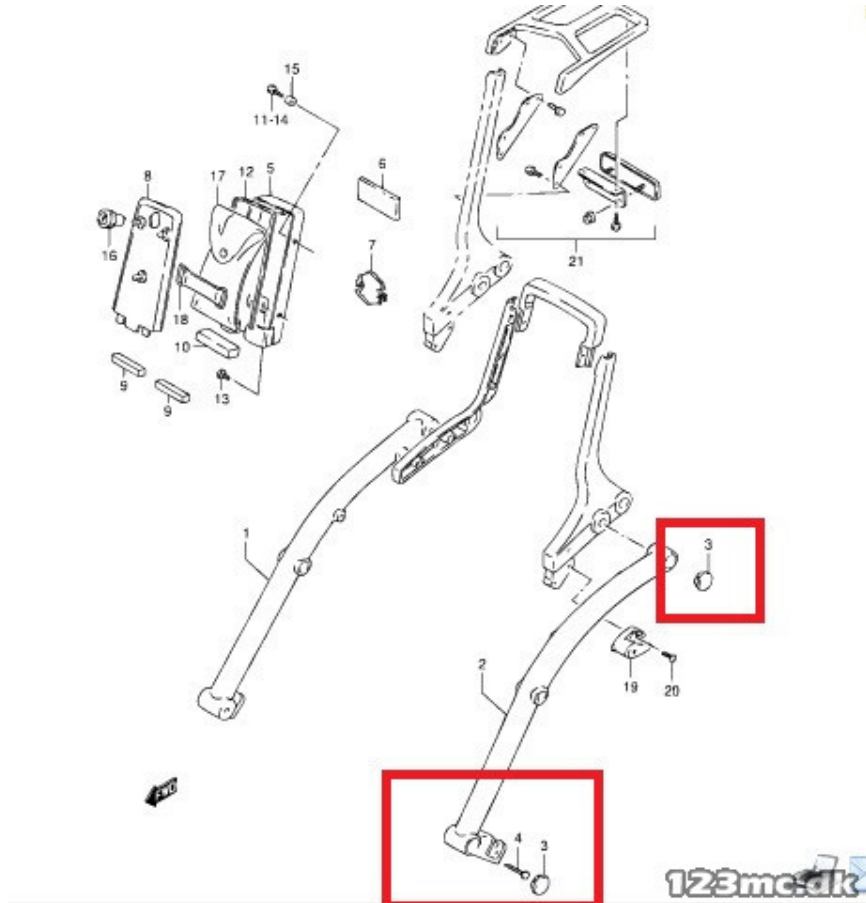

TIL SALG PÅ 123MC.DK

SÆLGER

Bike-Shoppen APS
GL. Skivevej 78 N
8800 Viborg

Email -
Telefon 21657252 / 86628355
CVR 26085004

ANNONCE

Original Suzuki - Chrom prop Struts Ring for pris

Passer til Suzuki VS 600 Intruder

Sælgers beskrivelse

Original Suzuki - Chrom prop Struts. Pris er pr stk. Passer hele vejen rundt. , Passer til Suzuki VS 600 / 800 Intruder