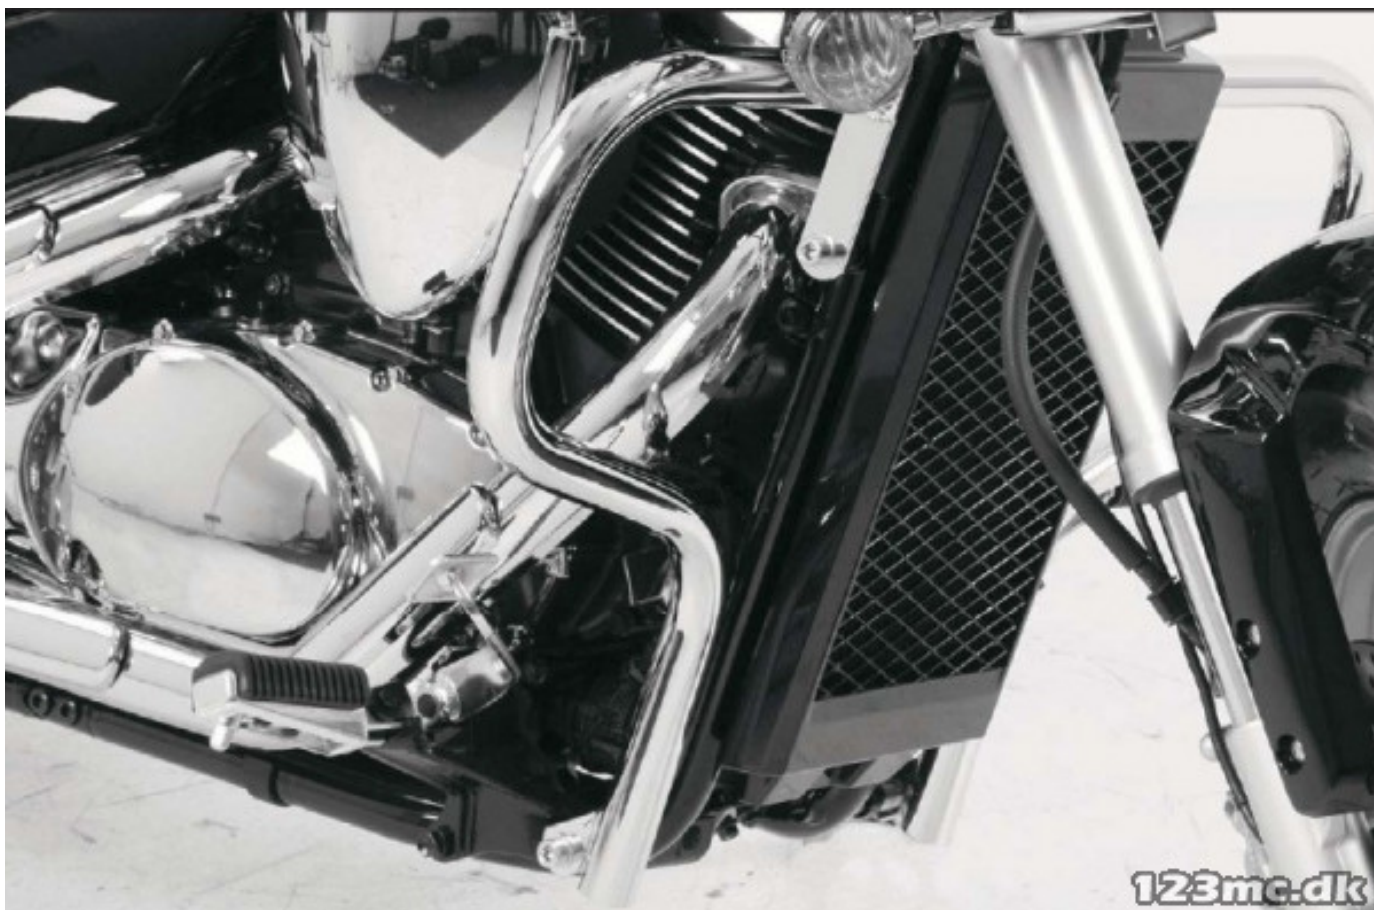

TIL SALG PÅ 123MC.DK

SÆLGER

Bike-Shoppen APS
GL. Skivevej 78 N
8800 Viborg

Email -
Telefon 21657252 / 86628355
CVR 26085004

ANNONCE

Hepco Becker Motorbøjle - M800

Pris kr. 1.599,-

Passer til **Suzuki VZ 800 Intruder**

Sælgers beskrivelse

Hepco becker motorbøjle -Top kvalitet chrom. Ikke den store brede model, men gør sig arbejde. En mere afdæmpet motorbøjle, der ikke ser så voldsom ud. Bike-Shoppen anbefaler. Passer til Suzuki VZ 800 (M 800) Intruder