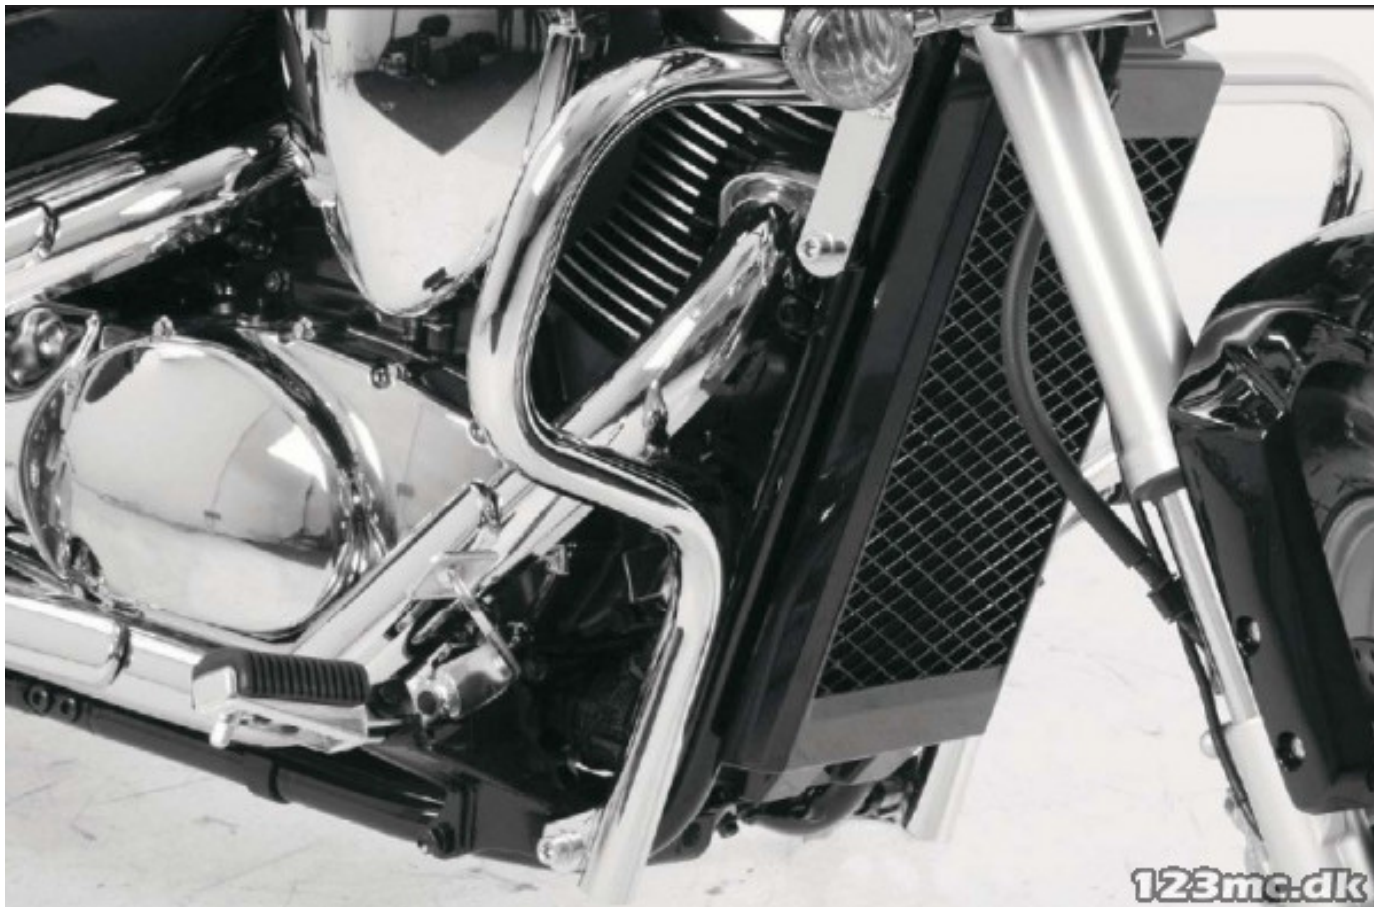

TIL SALG PÅ 123MC.DK

SÆLGER

Bike-Shoppen APS
GL. Skivevej 78 N
8800 Viborg

Email -
Telefon 21657252 / 86628355
CVR 26085004

ANNONCE

Hepco Becker Motorbøjle - M800

Pris kr. 1.599,-

Passer til **Suzuki VZ 800 Intruder**

Sælgers beskrivelse

Hepco becker motorbøjle -Top kvalitet chrom. Ikke den store brede model, men gør sig arbejde. En mere afdæmpet motorbøjle, der ikke ser så voldsom ud. Bike-Shoppen anbefaler. Passer til Suzuki VZ 800 (M 800) Intruder