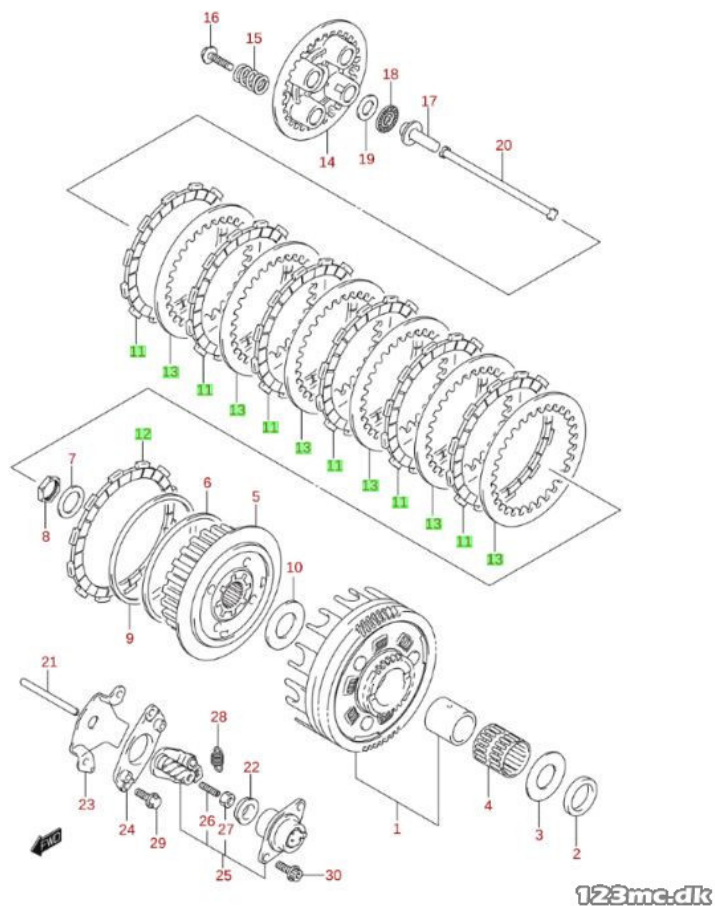

TIL SALG PÅ 123MC.DK

SÆLGER

Bike-Shoppen APS
GL. Skivevej 78 N
8800 Viborg

Email -
Telefon 21657252 / 86628355
CVR 26085004

ANNONCE

Komplet kobling - Suzuki M800 Original

Pris kr. 2.362,-

Passer til Suzuki VZ 800 Intruder

Sælgers beskrivelse

6 x mellemlægnings plader - Original Suzuki 6 x koblingsplader plader - Original Suzuki 1 x koblingsplade no. 12 - Original Suzuki 1 x Koblingsdæksels pakning - Original Suzuki 4 x koblings fjedre - Forstærket EBC, Passer til Suzuki VZ 800 (M 800) Intruder