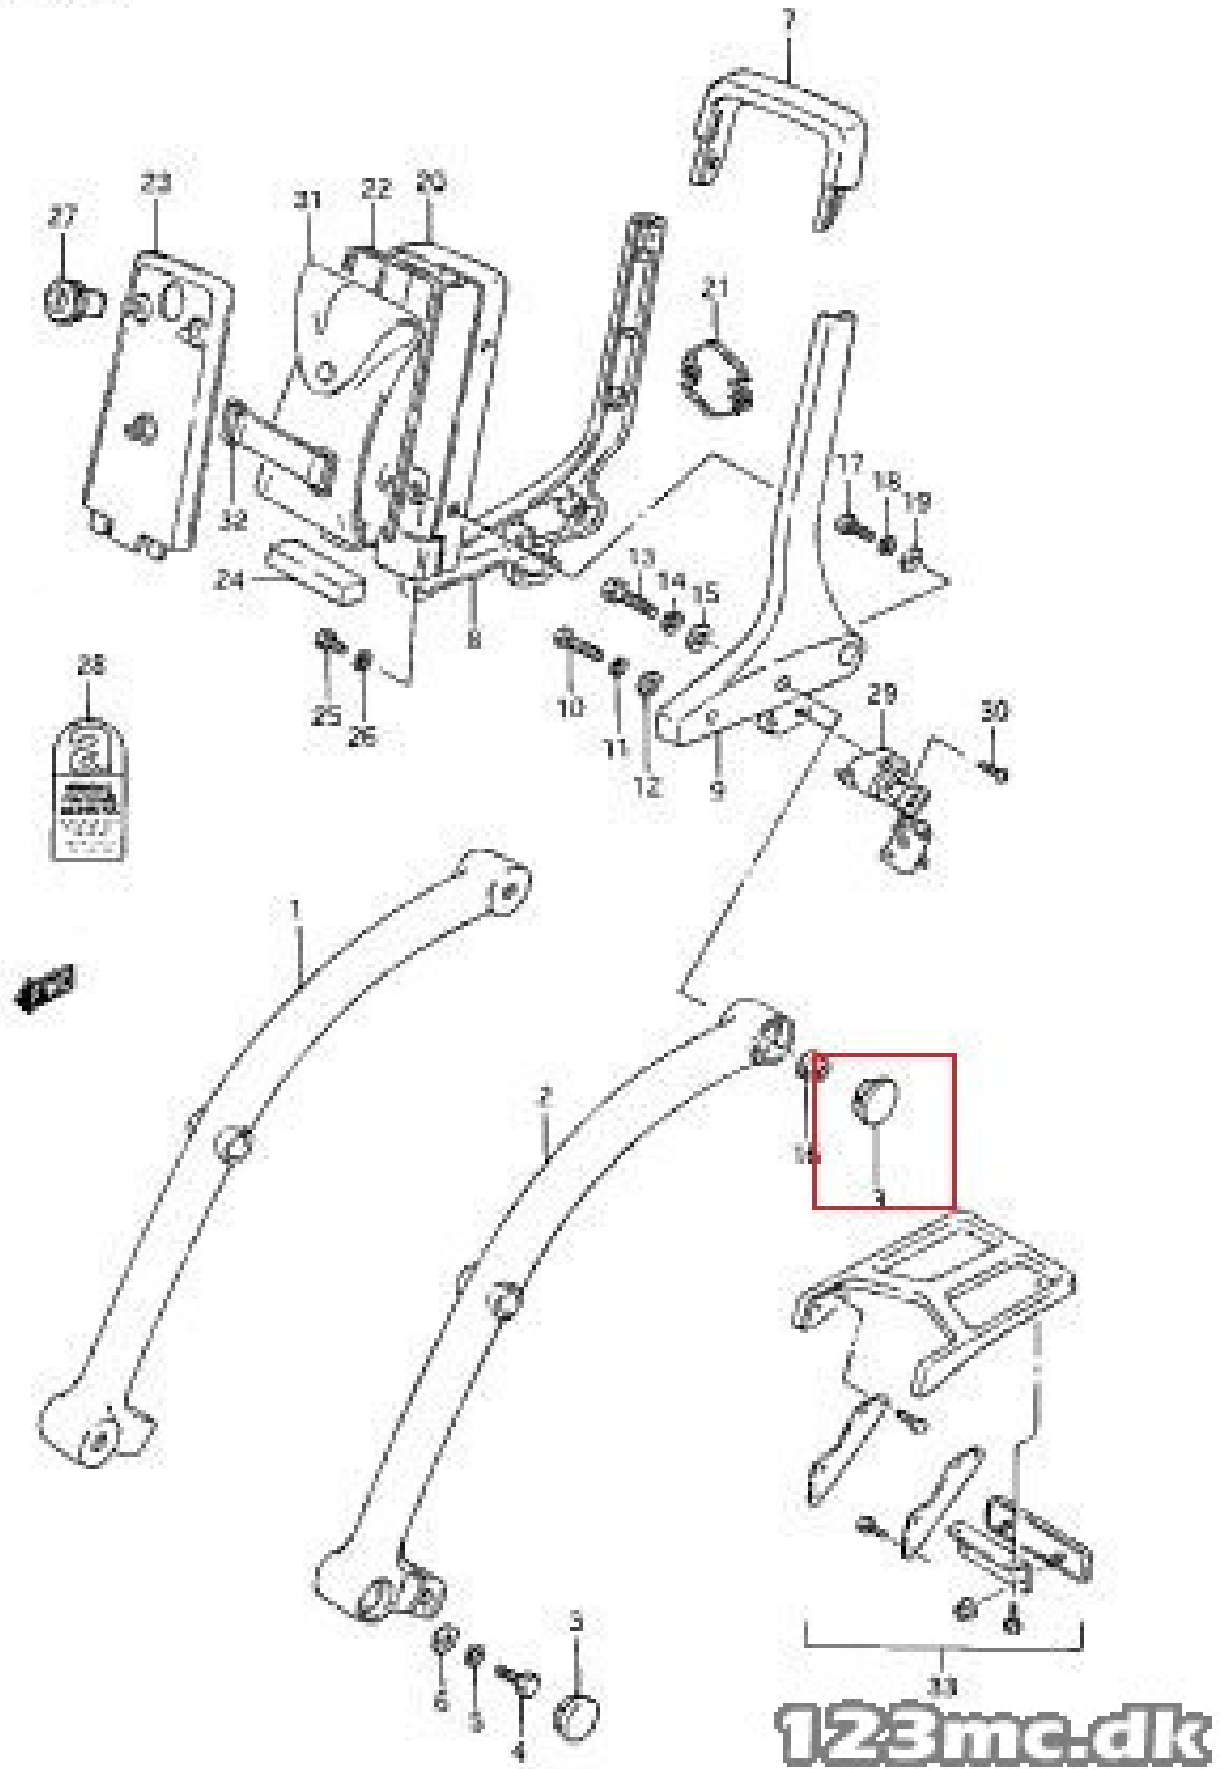

TIL SALG PÅ 123MC.DK

SÆLGER

Bike-Shoppen APS
GL. Skivevej 78 N
8800 Viborg

Email -
Telefon 21657252 / 86628355
CVR 26085004

ANNONCE

Chrom prop til Strut - VS 1400 Intruder vælg størrelse
Ring for pris

FIG. 38

Passer til **Suzuki VS 1400 Intruder**

Sælgers beskrivelse

No. 3 Prop til struts, Passer i alle 4 indgange. 1 stk, Passer til Suzuki VS 1400 Intruder