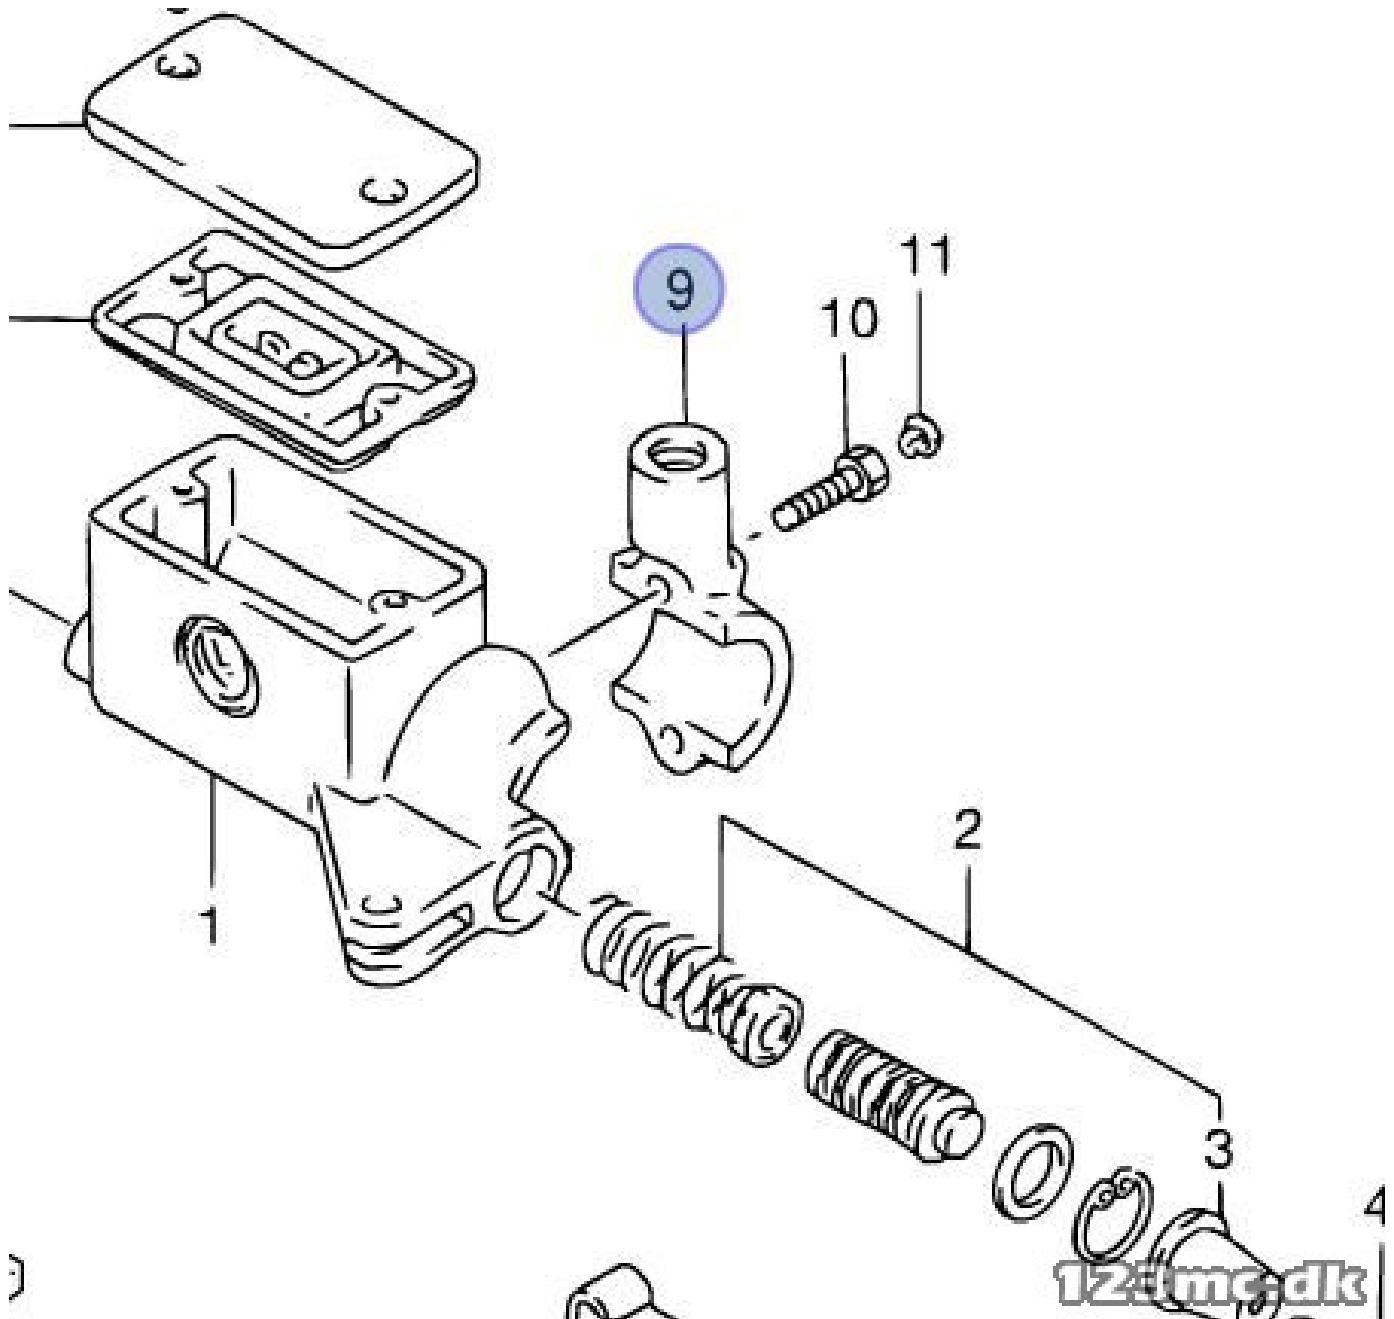

TIL SALG PÅ 123MC.DK

SÆLGER

Bike-Shoppen APS
GL. Skivevej 78 N
8800 Viborg

Email -
Telefon 21657252 / 86628355
CVR 26085004

ANNONCE

Suzuki Spejlholder - Original

Pris kr. 370,-

Passer til **Suzuki VS 1400 Intruder**

Sælgers beskrivelse

Original Suzuki Grebsholder. Passer i begge sider på de modeller med bremse/koblings master. Passer til: LS 650 VL 1500 VS 600 VS 750 VS 800 VS 1400 VZ 800, Passer til Suzuki VS 1400 Intruder