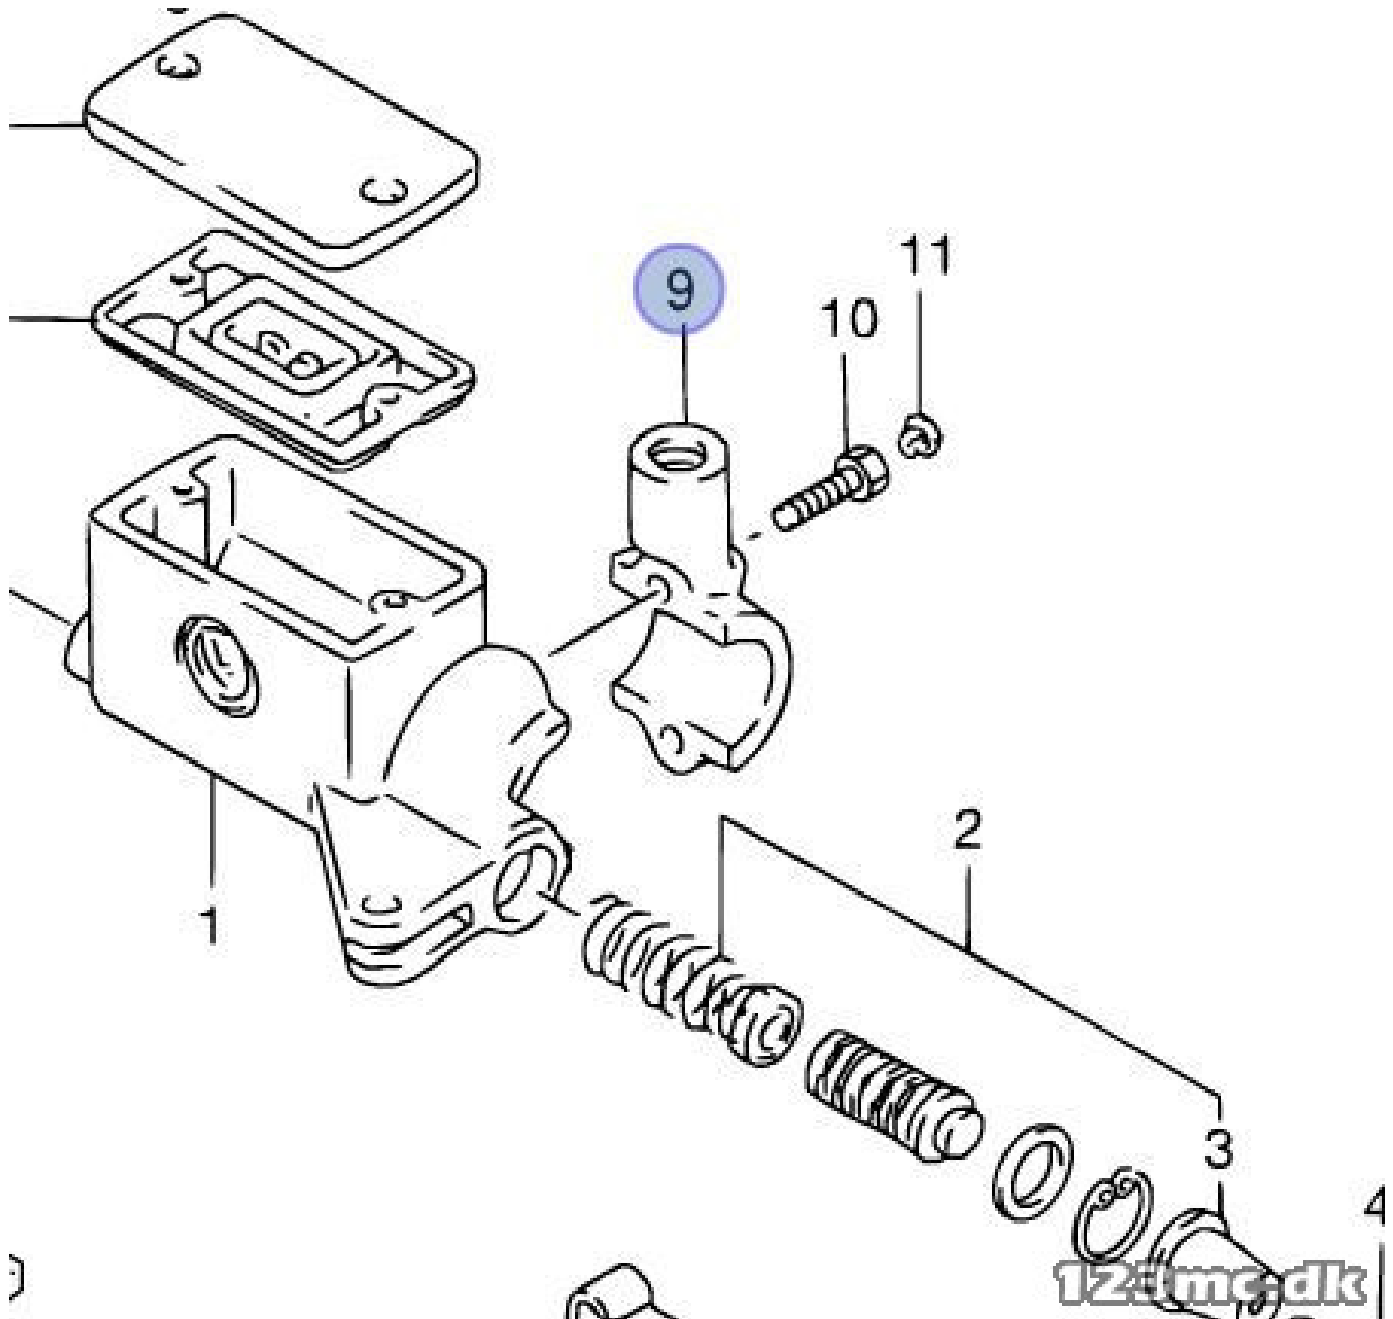

TIL SALG PÅ 123MC.DK

SÆLGER

Bike-Shoppen APS
GL. Skivevej 78 N
8800 Viborg

Email -
Telefon 21657252 / 86628355
CVR 26085004

ANNONCE

Suzuki Spejlholder - Original

Pris kr. 370 ,-

Passer til **Suzuki VS 1400 Intruder**

Sælgers beskrivelse

Original Suzuki Grebsholder. Passer i begge sider på de modeller med bremse/koblings master. Passer til: LS 650 VL 1500 VS 600 VS 750 VS 800 VS 1400 VZ 800, Passer til Suzuki VS 1400 Intruder