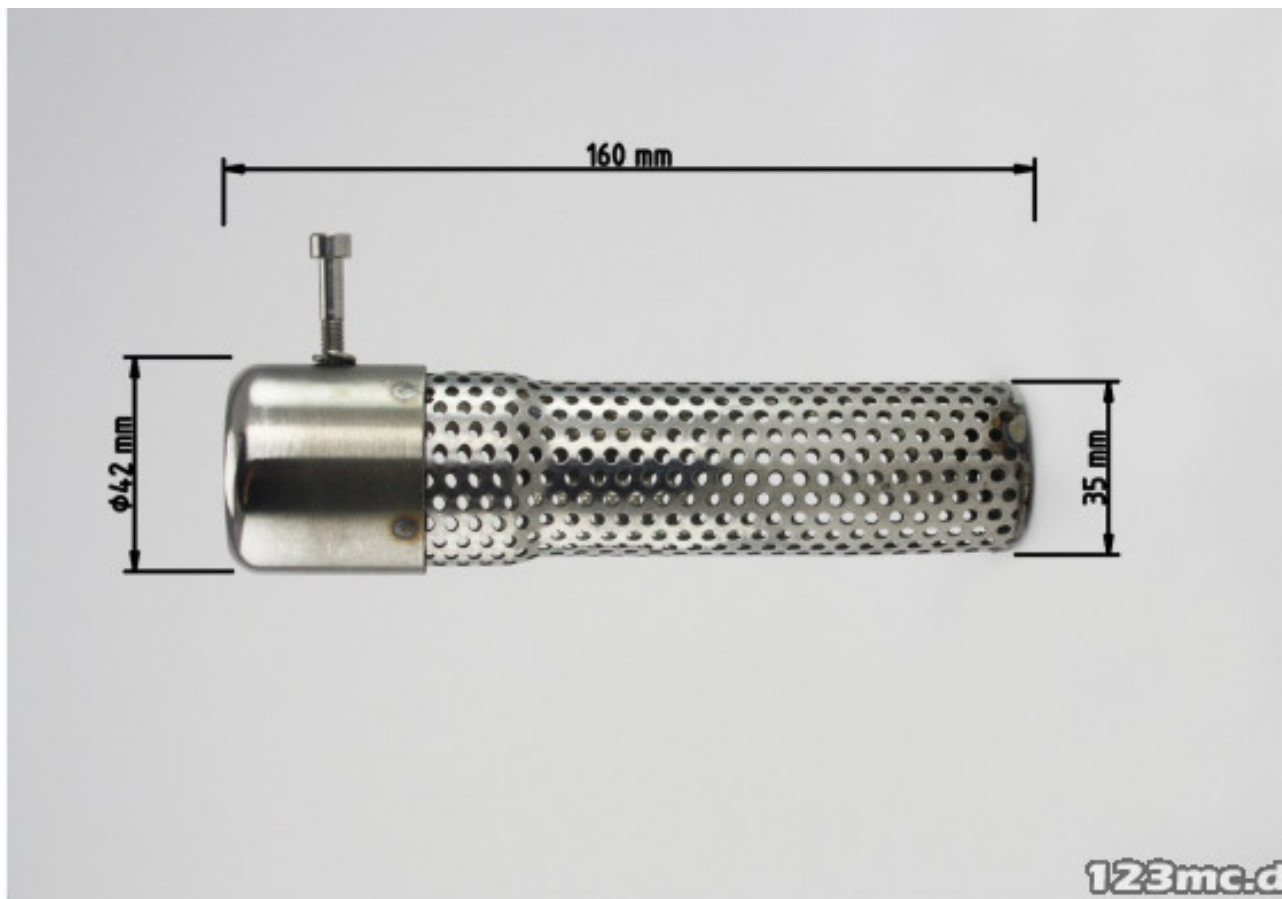

TIL SALG PÅ 123MC.DK

SÆLGER

Bike-Shoppen APS
GL. Skivevej 78 N
8800 Viborg

Email -
Telefon 21657252 / 86628355
CVR 26085004

ANNONCE

dB-killer racing Ø38 mm skrue

Pris kr. 369,-

Passer til **Suzuki VL 1500 Intruder**

Sælgers beskrivelse

dB-Absorber Racing Ø38 mm Skrue Farve: sølv Materiale: Bøstet rustfrit stål Mc Model: SUZUKI VL 1500 Intruder LC (WVAL) 1998 - 2004 Udstødningsmodel: Falcon Double Groove Omfang: Leverest i stk. af 1 Har du spørgsmål til produktet kan du skrive til os på webshop@bike-shoppen.dk, Passer til Suzuki VL 1500 Intruder