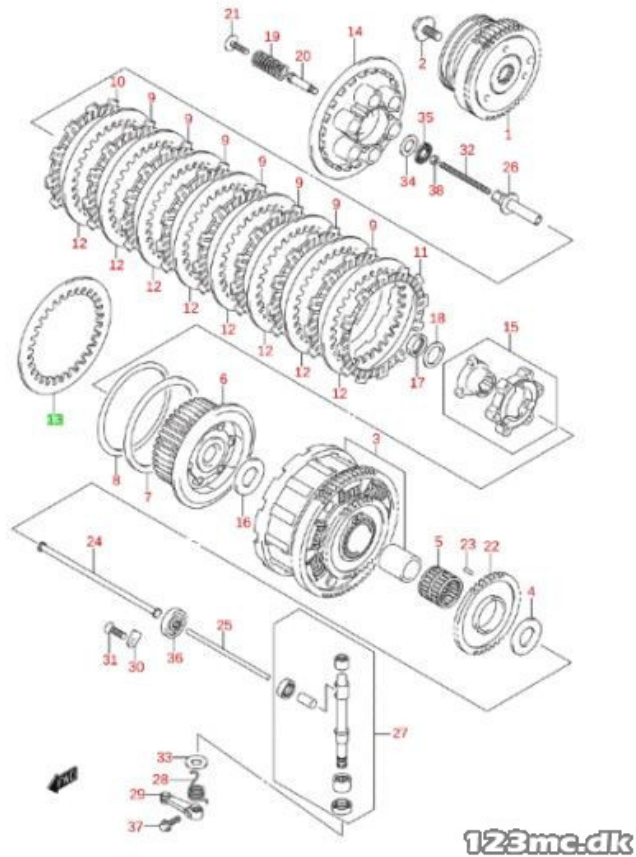

TIL SALG PÅ 123MC.DK

SÆLGER

Bike-Shoppen APS
GL. Skivevej 78 N
8800 Viborg

Email -
Telefon 21657252 / 86628355
CVR 26085004

ANNONCE

Komplet kobling - Suzuki VZ 1500 k9

Pris kr. 2.600,-

FIG.201A

Passer til Suzuki VZ 1500 Intruder

Sælgers beskrivelse

7 x no9 a kr. 163,- = 1141,- 1 x no10 kr. 164,- 1 x no11 kr. 164,- 8 x no12 a kr. 84,- = 672,- 1 x no13 kr. 84,- 6 x no19 a kr. 40,- = 240,-
koblingsdæksels pakning kr. 135,- i alt. 2.600,- Sælges som skaffevarer - Dvs. Der er ingen returret på denne ordre, Passer til Suzuki VZ 1500 (M 1500)