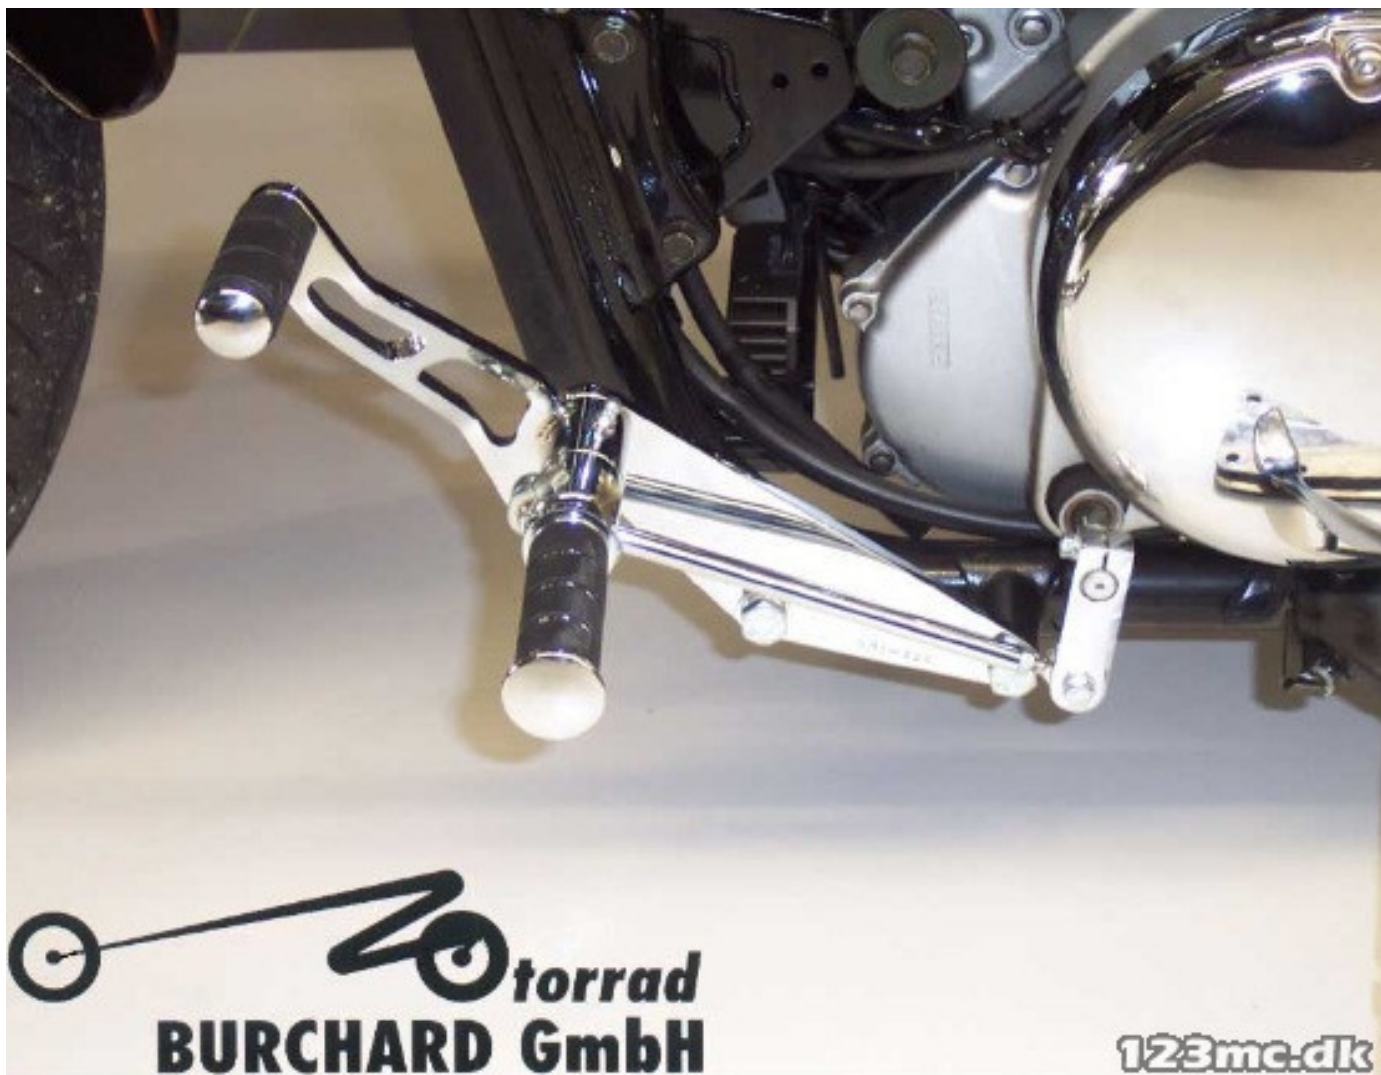

TIL SALG PÅ 123MC.DK

SÆLGER

Bike-Shoppen APS
GL. Skivevej 78 N
8800 Viborg

Email -
Telefon 21657252 / 86628355
CVR 26085004

ANNONCE

B. Fremflyttersæt VZ 1600 - Ness Style Fræst Løfte

Pris kr. 6.099,-

Sælgers beskrivelse

Burchard Fremflyttersæt, TUV godkendt, fremflytter 16 cm. Passer til Suzuki VZ 1600 (M 1600)