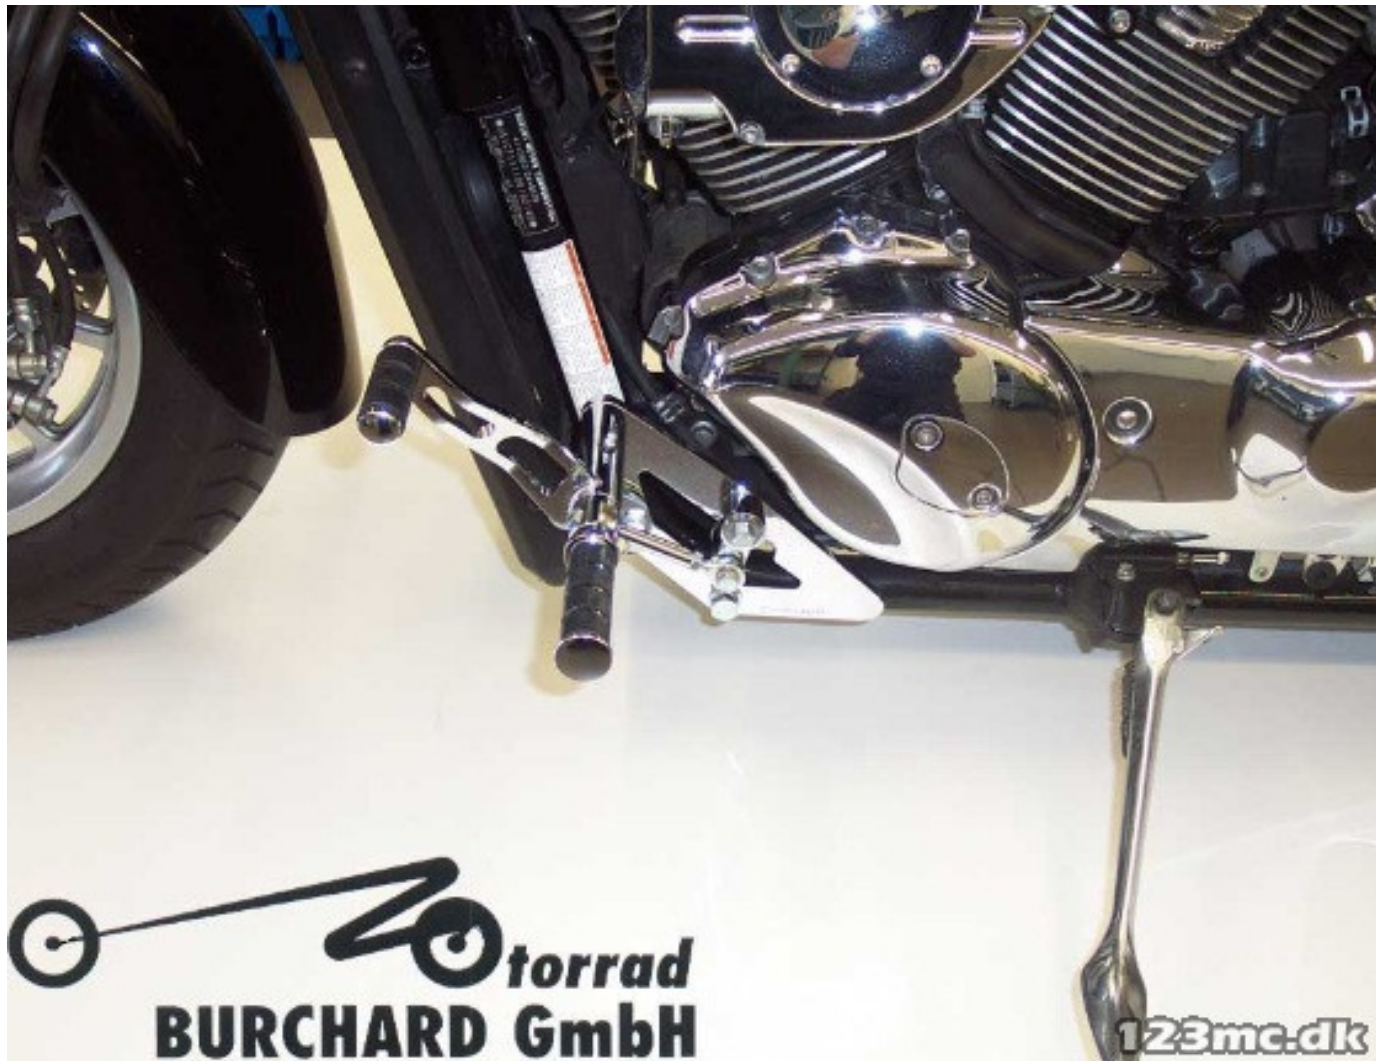

TIL SALG PÅ 123MC.DK

SÆLGER

Bike-Shoppen APS
GL. Skivevej 78 N
8800 Viborg

Email -
Telefon 21657252 / 86628355
CVR 26085004

ANNONCE

B. Fremflyttersæt C 1800 - Ness Style Fræst Løfte

Pris kr. 8.550 ,-

Passer til Suzuki VZR 1800 Intruder

Sælgers beskrivelse

Burchard Fremflyttersæt, TUV godkendt, fremflytter 15 cm, Passer til Suzuki VLR 1800 (C 1800)