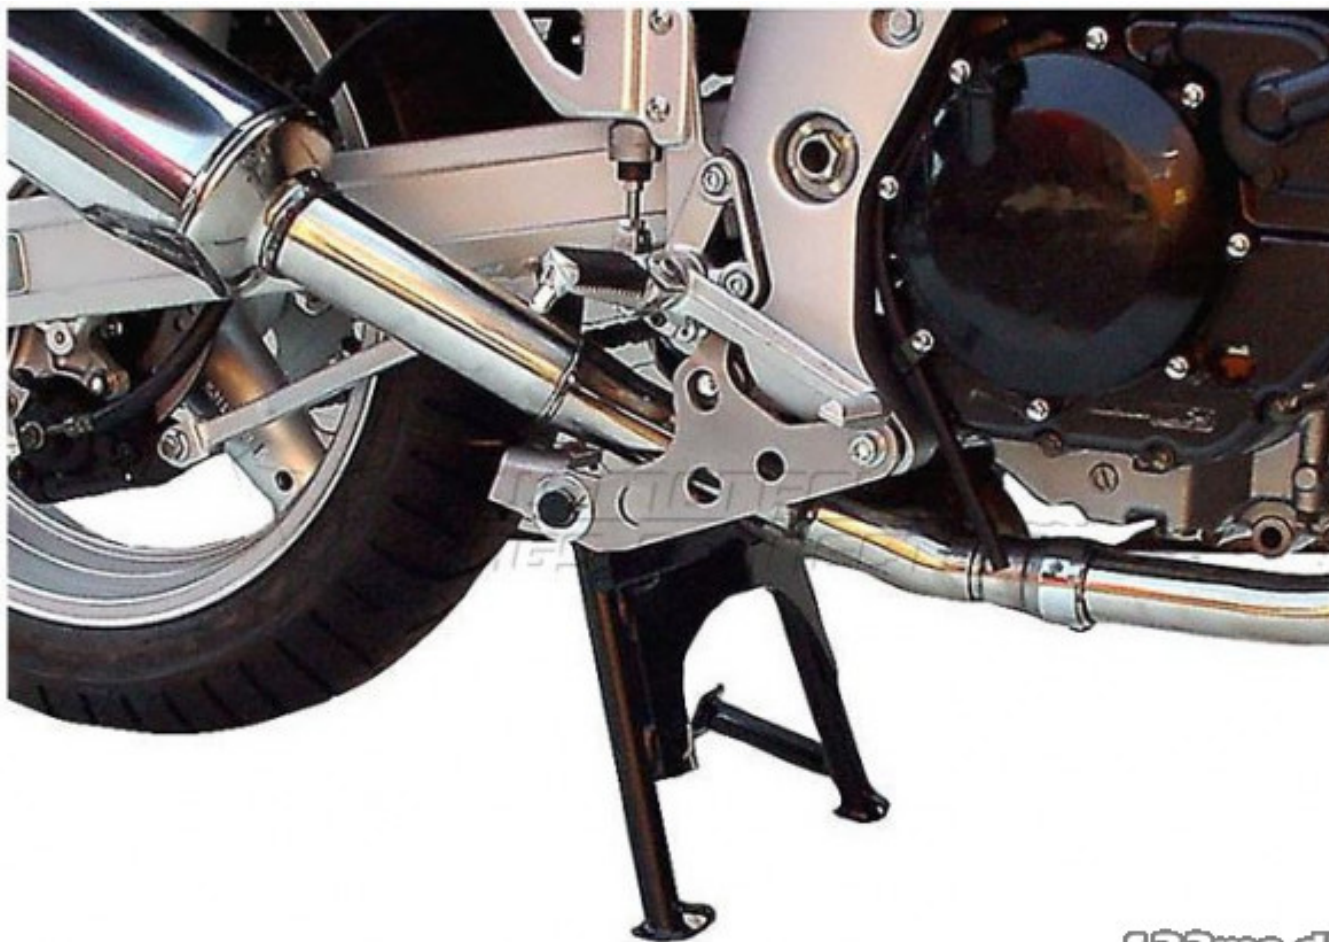

TIL SALG PÅ 123MC.DK

SÆLGER

Bike-Shoppen APS
GL. Skivevej 78 N
8800 Viborg

Email -
Telefon 21657252 / 86628355
CVR 26085004

ANNONCE

Central støttefod - Suzuki SV 650 / S (98-02)

Pris kr. 1.432,-

123mc.dk

Passer til **Suzuki SV 650**

Sælgers beskrivelse

Centerfod i god kvalitet. SW motech - Pulverlakeret - ekstrem stærk overflade - Let at få på fod - Perfekt pasform - Kommer med komplet monteringskit - inkl. monterings vejledning Giver god stabilitet og gode friheder mht vask og vedligeholdelse. Det er også en sund position for motorcyklen når den opbevares. Bike-Shoppen anbefaler, Passer til Suzuki SV 650 / S