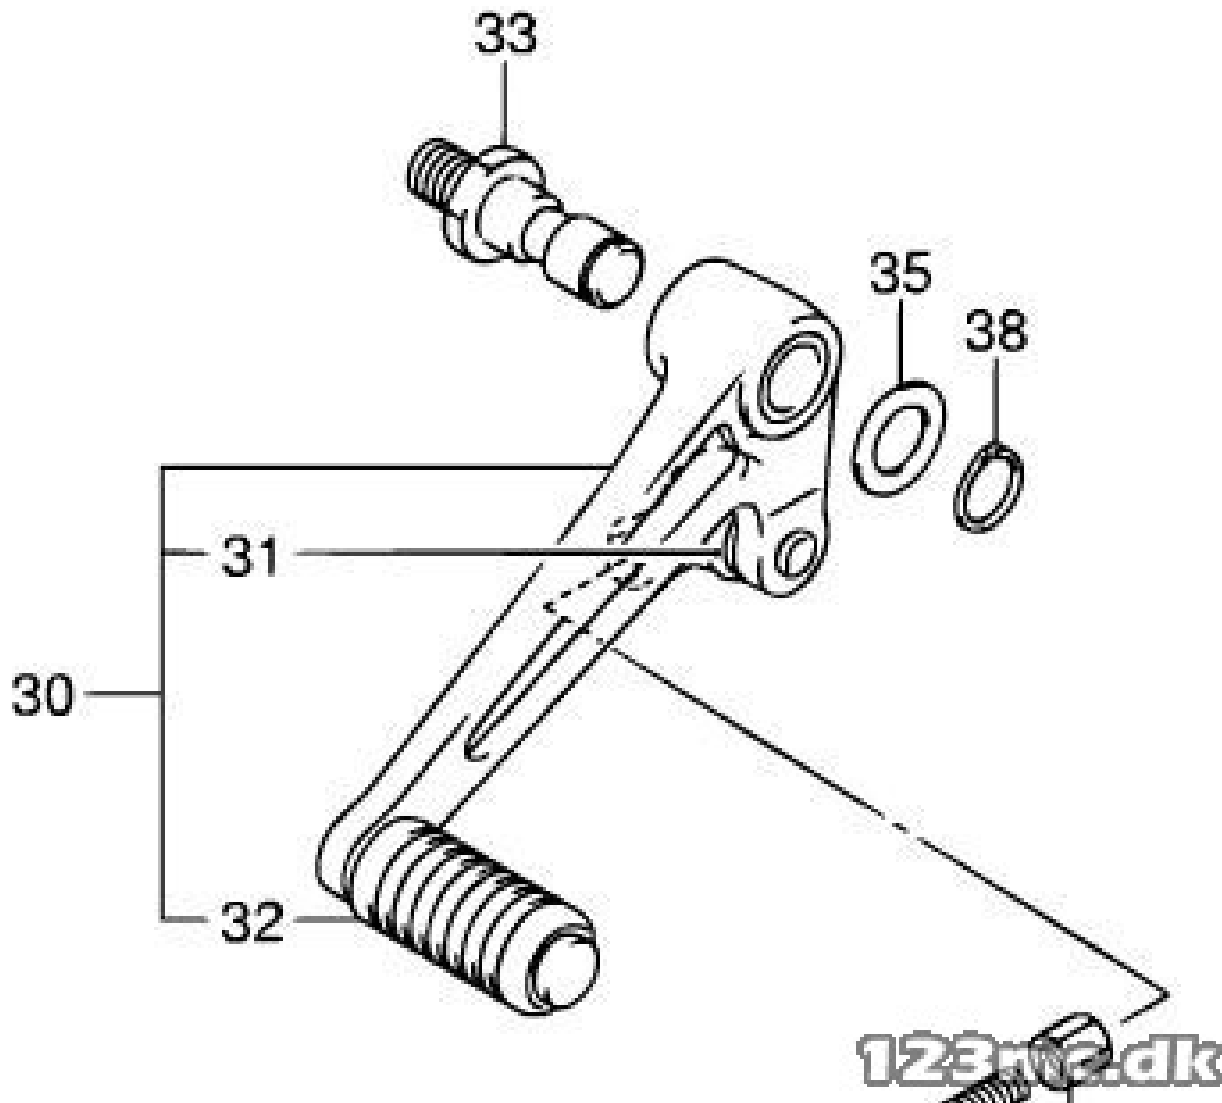

TIL SALG PÅ 123MC.DK

SÆLGER

Bike-Shoppen APS
GL. Skivevej 78 N
8800 Viborg

Email -
Telefon 21657252 / 86628355
CVR 26085004

ANNONCE

Gear Pedal - Suzuki SV 650 03-09

Pris kr. 852 ,-

Passer til **Suzuki SV 650**

Sælgers beskrivelse

No. 30 på billedet. Original Suzuki Gearpedal Årgang 2003-2009, Passer til Suzuki SV 650 / S