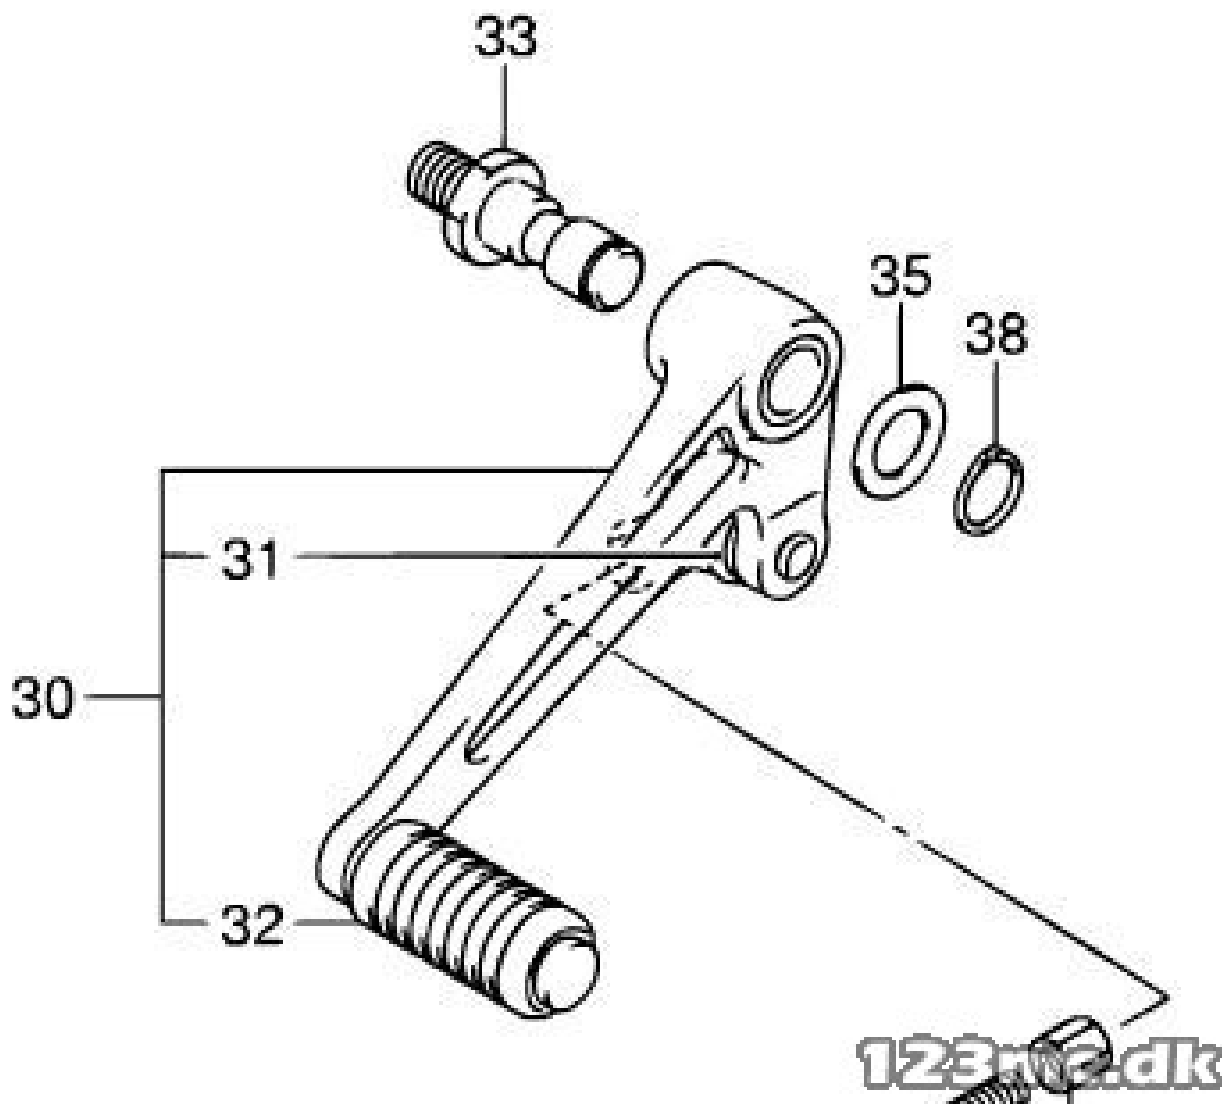

TIL SALG PÅ 123MC.DK

SÆLGER

Bike-Shoppen APS
GL. Skivevej 78 N
8800 Viborg

Email -
Telefon 21657252 / 86628355
CVR 26085004

ANNONCE

Gear Pedal - Suzuki SV 650 03-09

Pris kr. 852 ,-

Passer til **Suzuki SV 650**

Sælgers beskrivelse

No. 30 på billedet. Original Suzuki Gearpedal Årgang 2003-2009, Passer til Suzuki SV 650 / S