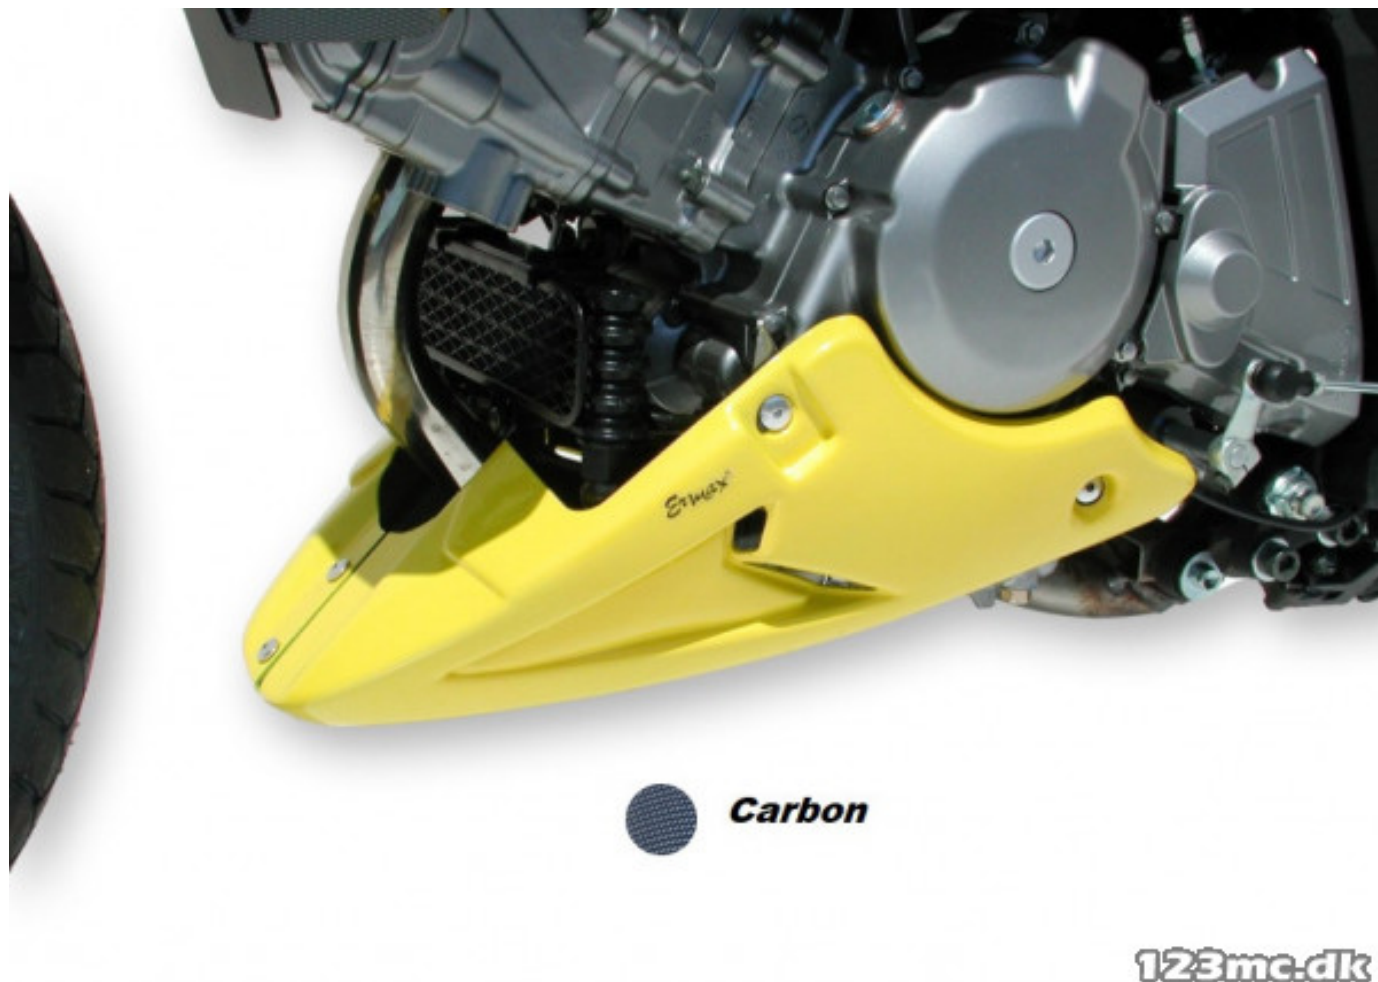

TIL SALG PÅ 123MC.DK

SÆLGER

Bike-Shoppen APS
GL. Skivevej 78 N
8800 Viborg

Email -
Telefon 21657252 / 86628355
CVR 26085004

ANNONCE

Plov Ermax Carbon - Suzuki SV 650

Pris kr. 1.550,-

Passer til **Suzuki SV 650**

Sælgers beskrivelse

Plov / bellypan. Carbon look. Passer til Suzuki SV 650 N og S fra 2003 og frem. Monterings vejledning og kit medfølger No. 299 S-10-B, Passer til Suzuki SV 650 / S