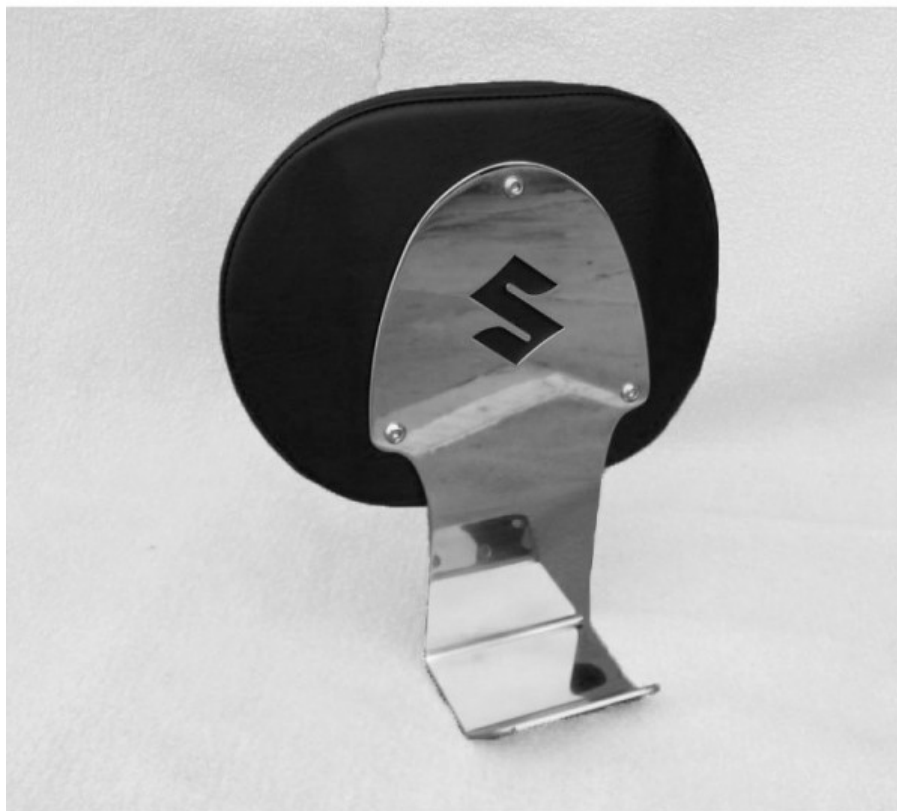

TIL SALG PÅ 123MC.DK

SÆLGER

Bike-Shoppen APS
GL. Skivevej 78 N
8800 Viborg

Email -
Telefon 21657252 / 86628355
CVR 26085004

ANNONCE

Ryglæn til føre - Suzuki modeller

Pris kr. 1.599,-

123mc.dk

Passer til Suzuki VL 800 Intruder

Sælgers beskrivelse

Ryglæn til fører på Suzuki modeller Giver dig en bedre kørekomfort og øger udholdenheden i ryggen på de længere ture, Fast og ikke justerbar, Kontureret pude for bedst pasform, Produceret i rustfrit stål, Monteringsvejledning og -materialer medfølger, , Har du spørgsmål til produktet kan du skrive til os på webshop@bike-shoppen.dk, Passer til Suzuki VL 800 (C 800) Intruder