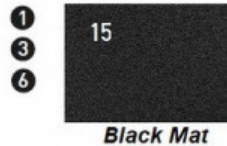

TIL SALG PÅ 123MC.DK

SÆLGER

Bike-Shoppen APS
GL. Skivevej 78 N
8800 Viborg

Email -
Telefon 21657252 / 86628355
CVR 26085004

ANNONCE

Bagster Ready Luxe Sæde Kawasaki ER-6 (12-16)

Pris kr. 4.999,-

5 Vælg Selv Brodering/Kant Farve
i Variantlisten

123mc.dk

Passer til **Kawasaki ER-6n**

Sælgers beskrivelse

Bagster Ready Luxe sæde: Et komplet nyt sæde - lavet på bagster sædebund. Her køber du et færdigt lavet nyt sæde, præcis til din model og årgang. Bagster har i mange år udviklet en speciel type Gel og "Bultex" skum, som de syer ind i sæderne - hvilket øger komfort når du er ude og køre. Har du først prøvet et Bagster sæde, så vil du ikke køre uden igen. Bagster Ready Lux sæderne giver en kæmpe opgradering iforhold til standard. Modellen er udstyret med "Bultex" skum og gel hos fører og passager. Mange nyere motorcykler kommer med ufatteligt hårde sæder fra fabrikken - det er et generalt problem der er gældende for alle mærker. Bagster er den perfekte løsning - Her får du et sæde som dig og din passager kan holde til at sidde på over længere tid. Made in France Sådan er sædet opbygget - Bagster Ready Luxe: Bultex skum fører og passager, Gel i fører og passager, Brodering med model navn - valgfri farve, Materialer: Se billede 2 for opbygningen af sædet, se billede 3 for real life billede af materialerne. Område 1, 3, 6 er lavet i skrid sikkert "Black Mat" materiale, Område 2, 4, 7, 8 er lavet i "Carbon Black" materiale - Giver et fantastisk look og er nemt at holde rent. Område 5 - Vælg farve på brodering/kant, se billede 2 og 3. Broderingen med model navn er i "fuld brodering", Ved spørgsmål - Skriv til os webshop@bike-shoppen.dk , Passer til Kawasaki ER-6N / Versys 650