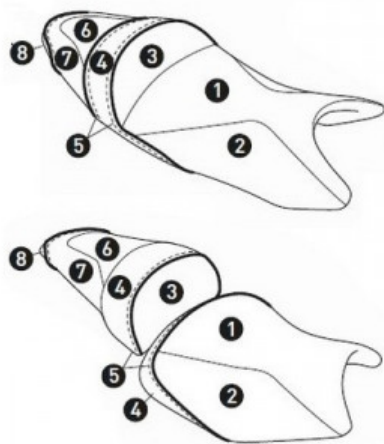

TIL SALG PÅ 123MC.DK

SÆLGER

Bike-Shoppen APS
GL. Skivevej 78 N
8800 Viborg

Email -
Telefon 21657252 / 86628355
CVR 26085004

ANNONCE

Bagster Ready Luxe Sæde Kawasaki ER-6 (12-16)

Pris kr. 4.999,-

5 Vælg Selv Brodering/Kant Farve
i Variantlisten

123mc.dk

Passer til **Kawasaki ER-6n**

Sælgers beskrivelse

Bagster Ready Luxe sæde: Et komplet nyt sæde - lavet på bagster sædebund. Her køber du et færdigt lavet nyt sæde, præcis til din model og årgang. Bagster har i mange år udviklet en speciel type Gel og "Bultex" skum, som de syer ind i sæderne - hvilket øger komfort når du er ude og køre. Har du først prøvet et Bagster sæde, så vil du ikke køre uden igen. Bagster Ready Lux sæderne giver en kæmpe opgradering iforhold til standard. Modellen er udstyret med "Bultex" skum og gel hos fører og passager. Mange nyere motorcykler kommer med ufatteligt hårde sæder fra fabrikken - det er et generalt problem der er gældende for alle mærker. Bagster er den perfekte løsning - Her får du et sæde som dig og din passager kan holde til at sidde på over længere tid. Made in France Sådan er sædet opbygget - Bagster Ready Luxe: Bultex skum fører og passager, Gel i fører og passager, Brodering med model navn - valgfri farve, Materialer: Se billede 2 for opbygningen af sædet, se billede 3 for real life billede af materialerne. Område 1, 3, 6 er lavet i skrid sikkert "Black Mat" materiale, Område 2, 4, 7, 8 er lavet i "Carbon Black" materiale - Giver et fantastisk look og er nemt at holde rent. Område 5 - Vælg farve på brodering/kant, se billede 2 og 3. Broderingen med model navn er i "fuld brodering", Ved spørgsmål - Skriv til os webshop@bike-shoppen.dk , Passer til Kawasaki ER-6N / Versys 650