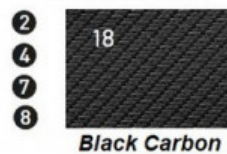

TIL SALG PÅ 123MC.DK

SÆLGER

Bike-Shoppen APS
GL. Skivevej 78 N
8800 Viborg

Email -
Telefon 21657252 / 86628355
CVR 26085004

ANNONCE

Bagster Ready Luxe Sæde Kawasaki ER-6 (12-16)

Pris kr. 4.999,-

5 Vælg Selv Brodering/Kant Farve
i Variantlisten

123mc.dk

Passer til **Kawasaki ER-6n**

Sælgers beskrivelse

Bagster Ready Luxe sæde: Et komplet nyt sæde - lavet på bagster sædebund. Her køber du et færdigt lavet nyt sæde, præcis til din model og årgang. Bagster har i mange år udviklet en speciel type Gel og "Bultex" skum, som de syer ind i sæderne - hvilket øger komfort når du er ude og køre. Har du først prøvet et Bagster sæde, så vil du ikke køre uden igen. Bagster Ready Lux sæderne giver en kæmpe opgradering iforhold til standard. Modellen er udstyret med "Bultex" skum og gel hos fører og passager. Mange nyere motorcykler kommer med ufatteligt hårde sæder fra fabrikken - det er et generalt problem der er gældende for alle mærker. Bagster er den perfekte løsning - Her får du et sæde som dig og din passager kan holde til at sidde på over længere tid. Made in France Sådan er sædet opbygget - Bagster Ready Luxe: Bultex skum fører og passager, Gel i fører og passager, Brodering med model navn - valgfri farve, Materialer: Se billede 2 for opbygningen af sædet, se billede 3 for real life billede af materialerne. Område 1, 3, 6 er lavet i skrid sikkert "Black Mat" materiale, Område 2, 4, 7, 8 er lavet i "Carbon Black" materiale - Giver et fantastisk look og er nemt at holde rent. Område 5 - Vælg farve på brodering/kant, se billede 2 og 3. Broderingen med model navn er i "fuld brodering", Ved spørgsmål - Skriv til os webshop@bike-shoppen.dk , Passer til Kawasaki ER-6N / Versys 650