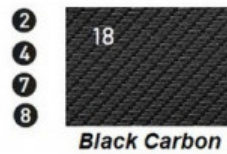

TIL SALG PÅ 123MC.DK

SÆLGER

Bike-Shoppen APS
GL. Skivevej 78 N
8800 Viborg

Email -
Telefon 21657252 / 86628355
CVR 26085004

ANNONCE

Bagster Ready Luxe Sæde Kawasaki ER-6 (12-16)

Pris kr. 4.999,-

5 Vælg Selv Brodering/Kant Farve
i Variantlisten

123mc.dk

Passer til **Kawasaki ER-6n**

Sælgers beskrivelse

Bagster Ready Luxe sæde: Et komplet nyt sæde - lavet på bagster sædebund. Her køber du et færdigt lavet nyt sæde, præcis til din model og årgang. Bagster har i mange år udviklet en speciel type Gel og "Bultex" skum, som de syer ind i sæderne - hvilket øger komfort når du er ude og køre. Har du først prøvet et Bagster sæde, så vil du ikke køre uden igen. Bagster Ready Lux sæderne giver en kæmpe opgradering iforhold til standard. Modellen er udstyret med "Bultex" skum og gel hos fører og passager. Mange nyere motorcykler kommer med ufatteligt hårde sæder fra fabrikken - det er et generalt problem der er gældende for alle mærker. Bagster er den perfekte løsning - Her får du et sæde som dig og din passager kan holde til at sidde på over længere tid. Made in France Sådan er sædet opbygget - Bagster Ready Luxe: Bultex skum fører og passager, Gel i fører og passager, Brodering med model navn - valgfri farve, Materialer: Se billede 2 for opbygningen af sædet, se billede 3 for real life billede af materialerne. Område 1, 3, 6 er lavet i skrid sikkert "Black Mat" materiale, Område 2, 4, 7, 8 er lavet i "Carbon Black" materiale - Giver et fantastisk look og er nemt at holde rent. Område 5 - Vælg farve på brodering/kant, se billede 2 og 3. Broderingen med model navn er i "fuld brodering", Ved spørgsmål - Skriv til os webshop@bike-shoppen.dk , Passer til Kawasaki ER-6N / Versys 650