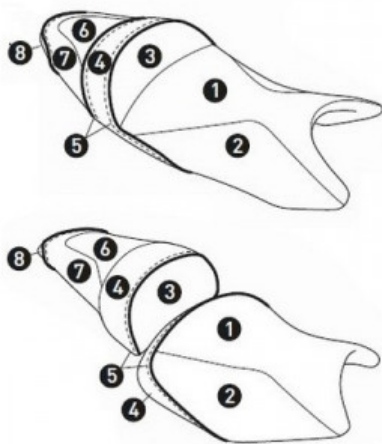

TIL SALG PÅ 123MC.DK

SÆLGER

Bike-Shoppen APS
GL. Skivevej 78 N
8800 Viborg

Email -
Telefon 21657252 / 86628355
CVR 26085004

ANNONCE

Bagster Ready Luxe Sæde Kawasaki ER-6 (12-16)

Pris kr. 4.999,-

5 Vælg Selv Brodering/Kant Farve
i Variantlisten

123mc.dk

Passer til **Kawasaki ER-6n**

Sælgers beskrivelse

Bagster Ready Luxe sæde: Et komplet nyt sæde - lavet på bagster sædebund. Her køber du et færdigt lavet nyt sæde, præcis til din model og årgang. Bagster har i mange år udviklet en speciel type Gel og "Bultex" skum, som de syer ind i sæderne - hvilket øger komfort når du er ude og køre. Har du først prøvet et Bagster sæde, så vil du ikke køre uden igen. Bagster Ready Lux sæderne giver en kæmpe opgradering iforhold til standard. Modellen er udstyret med "Bultex" skum og gel hos fører og passager. Mange nyere motorcykler kommer med ufatteligt hårde sæder fra fabrikken - det er et generalt problem der er gældende for alle mærker. Bagster er den perfekte løsning - Her får du et sæde som dig og din passager kan holde til at sidde på over længere tid. Made in France Sådan er sædet opbygget - Bagster Ready Luxe: Bultex skum fører og passager, Gel i fører og passager, Brodering med model navn - valgfri farve, Materialer: Se billede 2 for opbygningen af sædet, se billede 3 for real life billede af materialerne. Område 1, 3, 6 er lavet i skrid sikkert "Black Mat" materiale, Område 2, 4, 7, 8 er lavet i "Carbon Black" materiale - Giver et fantastisk look og er nemt at holde rent. Område 5 - Vælg farve på brodering/kant, se billede 2 og 3. Broderingen med model navn er i "fuld brodering", Ved spørgsmål - Skriv til os webshop@bike-shoppen.dk , Passer til Kawasaki ER-6N / Versys 650