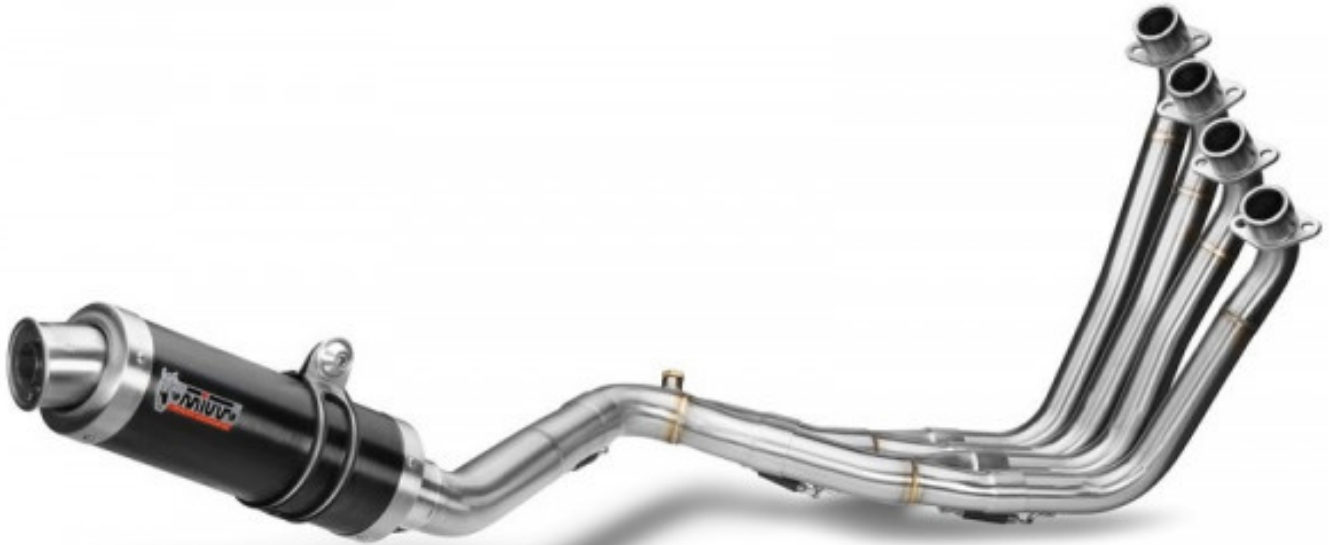

TIL SALG PÅ 123MC.DK

SÆLGER

Bike-Shoppen APS
GL. Skivevej 78 N
8800 Viborg

Email -
Telefon 21657252 / 86628355
CVR 26085004

ANNONCE

Mivv GP Sort Rustfri Stål Komplet CB 650 F (14-18)

Pris kr. 6.395,-

123mc.dk

Passer til **Honda CB 650 F**

Sælgers beskrivelse

MIVV GP Inox Nero Full Exhaust System - Honda CB650F Fuld udstødningssystem Homologation: CE-godkendt (Euro 3/Euro 4) katalysator-kit: Kræver kat. ACC.041.A1, købes seperrat Lydgodkendelse: ECE-godkendt Gasemissionsgodkendelse: ECE-godkendt med katalysator (Euro 3/Euro 4) Udstødningsrør finish: Rustfrit stål Lyddæmper finish: Sort rustfrit stål ("Black Moon" effekt) Endekappe finish: Rustfrit stål Position: Standard niveau MIVV GP Inox Nero er designet til at forbedre både motorcyklens udseende, lyd og ydeevne. Inspireret af racermotorcykler er dette en kort, rund udstødning med forstørrede udgangsrør, der giver en kraftigere og mere aggressiv lyd. Den eksklusive "Black Moon" finish sikrer et unikt og moderne look. Produktdetaljer: Rundt, kompakt design, Rustfrit stål endekappe, Sort rustfrit stål lyddæmper med "Black Moon" effekt, Aftagelig dB-killer, CE-homologeret, Forbedringer med MIVV GP Inox Nero: Effekt: +4,70 hk, Moment: +1,80 Nm, Vægtreduktion: -4,20 kg, Passer til følgende Honda CB650F modeller: Honda CB650F (RC75) [650cc], årgang 2014-2016, Honda CB650F ABS (RC75) [650cc], årgang 2014-2016, Honda CB650F ABS (RC97) [650cc], årgang 2017-2018, Giv din CB650F et råt, sporty udtryk og en forbedret ydelse med MIVV GP Inox Nero-udstødningen!, Passer til Honda CB 650 F