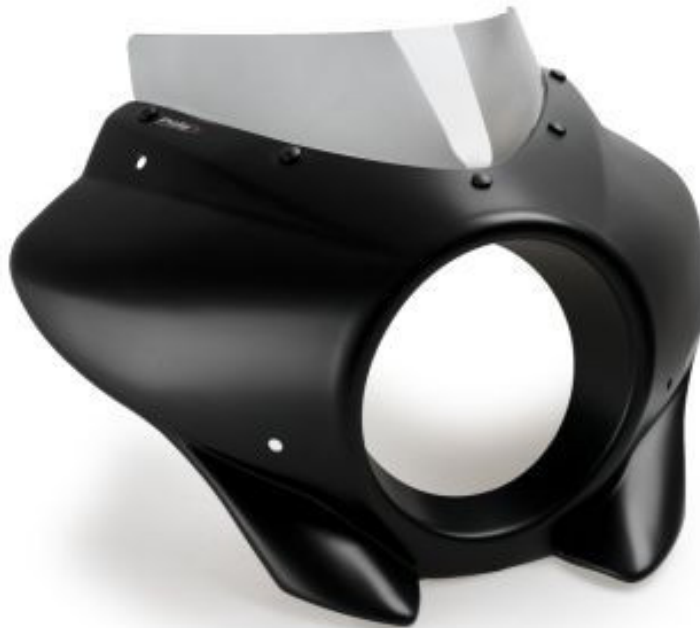

TIL SALG PÅ 123MC.DK

SÆLGER

Bike-Shoppen APS
GL. Skivevej 78 N
8800 Viborg

Email -
Telefon 21657252 / 86628355
CVR 26085004

ANNONCE

Puig Mirage Sport Matsort Kåbe CMX 1100 (21-24)

Pris kr. 2.850,-

123mc.dk

Passer til **Honda CMX 1100 Rebel**

Sælgers beskrivelse

Denne Mirage Sport semi-fairing fra Puig er specialdesignet til Honda CMX 1100 Rebel og giver cyklen et aerodynamisk, aggressivt look. Den består af robust ABS-plast med et mat sort finish og er udstyret med en lettonet skærm, der kombinerer både funktion og stil. Specifikationer: Kompatibel med: Honda CMX 1100 Rebel (2021-2024), Materiale: ABS-plast, Skærmtype: Sport-skærm, lettonet, Konstruktion: Slip-on-løsning, der kan monteres uden omfattende ombygning, Fordele: Øget vindafvisning og komfort ved kørsel i høj fart, Letvægt, som ikke påvirker håndtering negativt, Forbedret aerodynamik og visuelt løft, Stærk og modstandsdygtig konstruktion, Mulighed for sport- eller touring-skærm afhængig af behov, Passer til Honda CMX 1100 Rebel