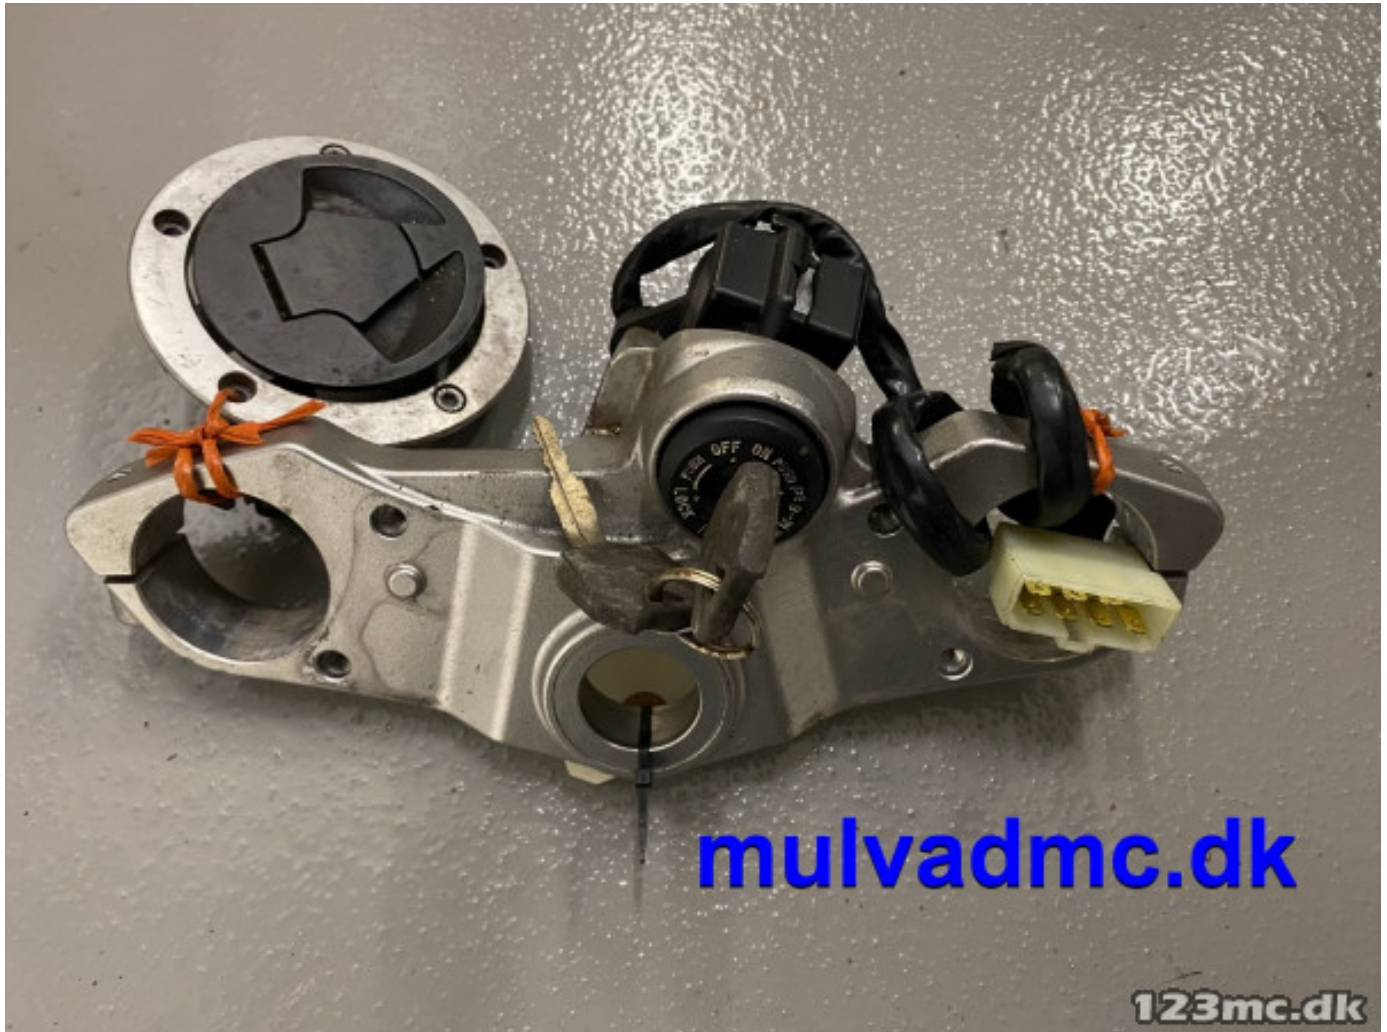

TIL SALG PÅ 123MC.DK

SÆLGER

Mulvad MC
Håndværksvej 3A St. Darum
6740 Bramming

Email info@mulvadmc.dk
Telefon 24215514
CVR 26947529

ANNONCE

Låsesæt øvre gaffelbro

Pris kr. 1.200,-

Passer til **Kawasaki** årgang **2007**

Sælgers beskrivelse

Passer til Kawasaki årgang 2007, KLE 650