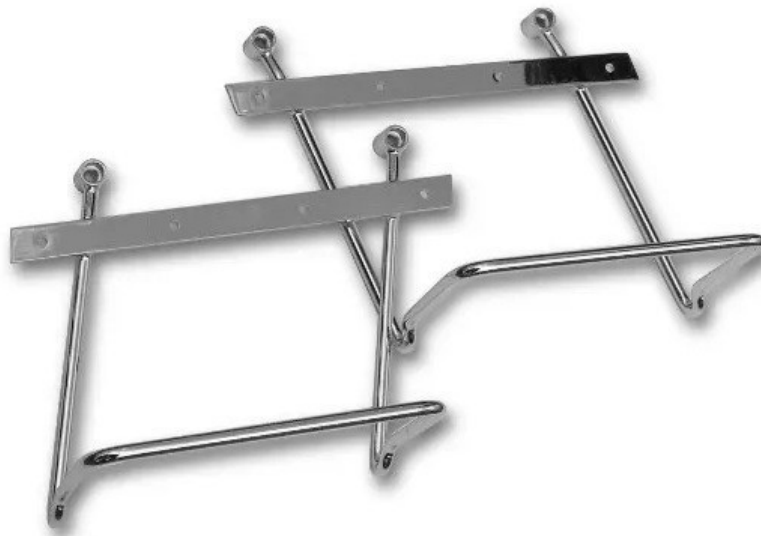

TIL SALG PÅ 123MC.DK

SÆLGER

Bike-Shoppen APS
GL. Skivevej 78 N
8800 Viborg

Email -
Telefon 21657252 / 86628355
CVR 26085004

ANNONCE

Sidetaskeholdere - Yamaha XVS 650 Custom

Pris kr. 1.499 ,-

123mc.dk

Passer til Yamaha XVS 650 Drag Star

Sælgers beskrivelse

Tune-Up Saddlebag Support Bars ? Yamaha 650 Custom Gør det nemmere og mere sikkert at montere saddebags på din Yamaha 650 Custom (V-Star 650 Custom) med dette sæt saddebags support bars fra Tune-Up. De robuste støttebøjler holder dine saddebags på plads og væk fra bagdækket, udstødning og affjedring under kørsel ? så du kan køre langt og sikkert med dit bagageudstyr. ? Specifikationer: Specialdesignede bøjler til Yamaha XVS650 Custom , Sættet indeholder venstre og højre støttebøjle + monteringsbolte ? klar til montage. , Holder saddebags i korrekt position og forhindrer kontakt med baghjul eller udstødning. , Robust konstruktion med finish, der matcher cruiserstil og design. , Fordele: Fjerner risiko for at saddebags snurrer ind i baghjulet eller varme udstødningsdele. , Giver et stabilt og sikker fastgørelsespunkt for både lædersaddebags og tekstiltasker. , Nem montering på originale bolt-punkter ? inkl. monteringsbolte i sættet. , Ideel løsning til touring, pendling eller længere ture med ekstra bagage. , Anvendelse: Perfekt til dig, der vil udvide bagagemulighederne på din cruiser uden at gå på kompromis med sikkerheden eller køreegenskaberne. Anvend støttebøjlerne sammen med saddebags for at sikre, at taskerne forbliver i den korrekte position under hele turen. Passer til Yamaha XVS 650 Dragstar