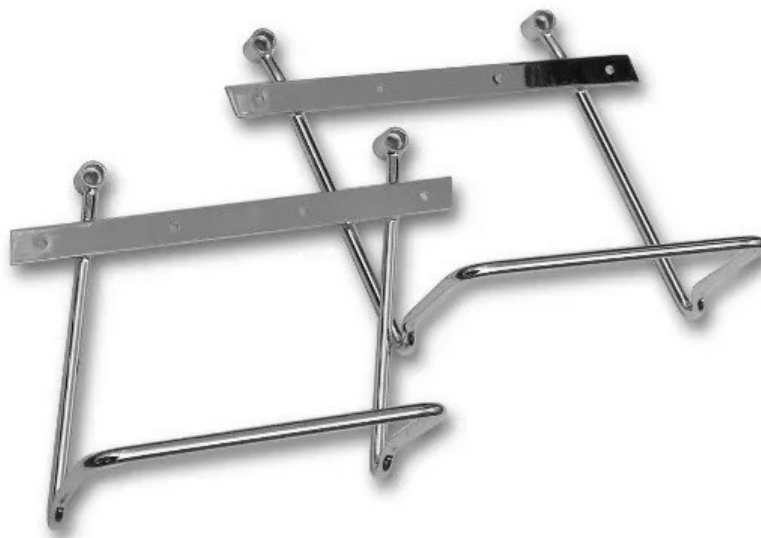

TIL SALG PÅ 123MC.DK

SÆLGER

Bike-Shoppen APS
GL. Skivevej 78 N
8800 Viborg

Email -
Telefon 21657252 / 86628355
CVR 26085004

ANNONCE

Sidetaskeholdere - Yamaha XVS 650 Classic

Pris kr. 1.499,-

123mc.dk

Passer til Yamaha XVS 650 Drag Star Classic

Sælgers beskrivelse

Tune-Up Saddlebag Support Bars ? Yamaha 650 Classic Gør det nemmere og mere sikkert at montere saddebags på din Yamaha 650 Classic (V-Star 650 Classic) med dette sæt saddebags support bars fra Tune-Up. De robuste støttebøjler holder dine saddebags på plads og væk fra bagdækket, udstødning og affjedring under kørsel ? så du kan køre langt og sikkert med dit bagageudstyr. ? Specifikationer: Specialdesignede bøjler til Yamaha XVS650 Classic / Drag Star 650 Classic / V-Star 650 Classic. , Sættet indeholder venstre og højre støttebøjle + monteringsbolte ? klar til montage. , Holder saddebags i korrekt position og forhindrer kontakt med baghjul eller udstødning. , Robust konstruktion med finish, der matcher cruiserstil og design. , Fordele: Fjerner risiko for at saddebags snurrer ind i baghjulet eller varme udstødningsdele. , Giver et stabilt og sikker fastgørelsespunkt for både lædersaddebags og tekstiltasker. , Nem montering på originale bolt-punkter ? inkl. monteringsbolte i sættet. , Ideel løsning til touring, pendling eller længere ture med ekstra bagage. , Anvendelse: Perfekt til dig, der vil udvide bagagemulighederne på din cruiser uden at gå på kompromis med sikkerheden eller køreegenskaberne. Anvend støttebøjlerne sammen med saddebags for at sikre, at taskerne forbliver i den korrekte position under hele turen. Passer til Yamaha XVS 650 Classic