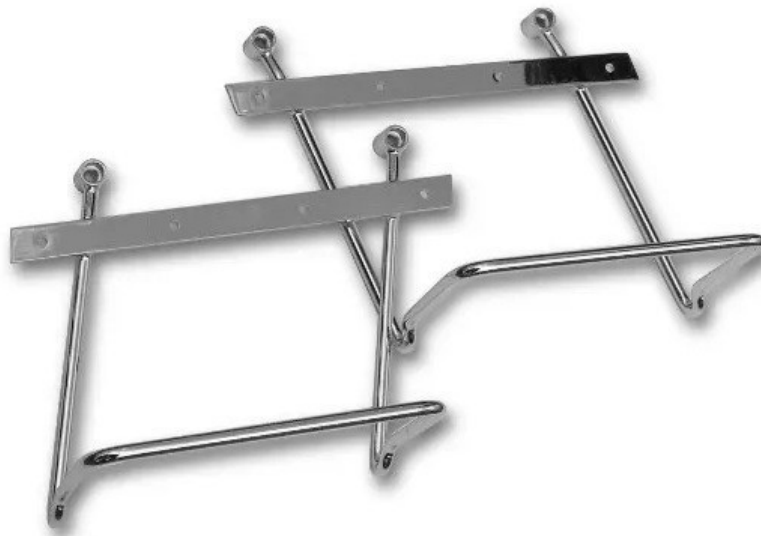

TIL SALG PÅ 123MC.DK

SÆLGER

Bike-Shoppen APS
GL. Skivevej 78 N
8800 Viborg

Email -
Telefon 21657252 / 86628355
CVR 26085004

ANNONCE

Sidetaskeholdere - Yamaha XVS 650 Classic

Pris kr. 1.499,-

123mc.dk

Passer til Yamaha XVS 650 Drag Star Classic

Sælgers beskrivelse

Tune-Up Saddlebag Support Bars ? Yamaha 650 Classic Gør det nemmere og mere sikkert at montere saddebags på din Yamaha 650 Classic (V-Star 650 Classic) med dette sæt saddebags support bars fra Tune-Up. De robuste støttebøjler holder dine saddebags på plads og væk fra bagdækket, udstødning og affjedring under kørsel ? så du kan køre langt og sikkert med dit bagageudstyr. ? Specifikationer: Specialdesignede bøjler til Yamaha XVS650 Classic / Drag Star 650 Classic / V-Star 650 Classic. , Sættet indeholder venstre og højre støttebøjle + monteringsbolte ? klar til montage. , Holder saddebags i korrekt position og forhindrer kontakt med baghjul eller udstødning. , Robust konstruktion med finish, der matcher cruiserstil og design. , Fordele: Fjerner risiko for at saddebags snurrer ind i baghjulet eller varme udstødningsdele. , Giver et stabilt og sikker fastgørelsespunkt for både lædersaddebags og tekstiltasker. , Nem montering på originale bolt-punkter ? inkl. monteringsbolte i sættet. , Ideel løsning til touring, pendling eller længere ture med ekstra bagage. , Anvendelse: Perfekt til dig, der vil udvide bagagemulighederne på din cruiser uden at gå på kompromis med sikkerheden eller køreegenskaberne. Anvend støttebøjlerne sammen med saddebags for at sikre, at taskerne forbliver i den korrekte position under hele turen. Passer til Yamaha XVS 650 Classic