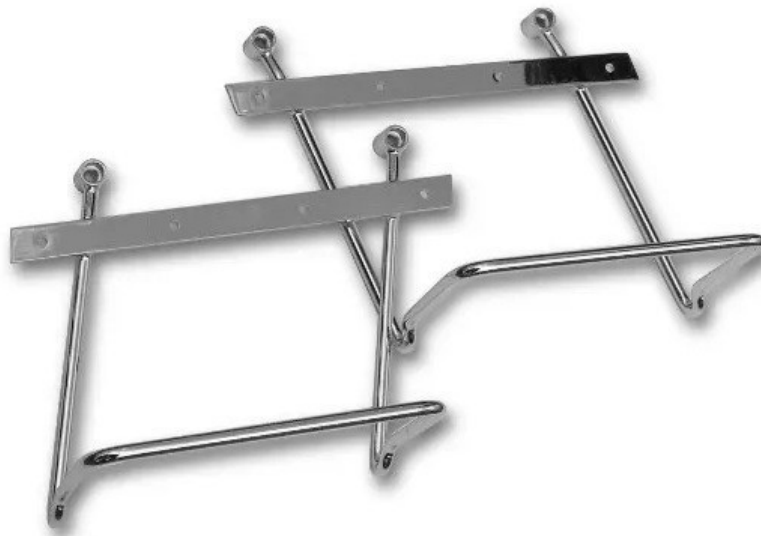

TIL SALG PÅ 123MC.DK

SÆLGER

Bike-Shoppen APS
GL. Skivevej 78 N
8800 Viborg

Email -
Telefon 21657252 / 86628355
CVR 26085004

ANNONCE

Sidetaskeholdere - Yamaha XVS 950

Pris kr. 1.499 ,-

123mc.dk

Passer til Yamaha XVS 950

Sælgers beskrivelse

Tune-Up Saddlebag Support Bars ? Yamaha XVS 950 Midnightstar Gør det nemmere og mere sikkert at montere saddebags på din Yamaha XVS 950 Midnight Star med dette sæt saddebags support bars fra Tune-Up. De robuste støttebøjler holder dine saddebags på plads og væk fra bagdækket, udstødning og affjedring under kørsel ? så du kan køre langt og sikkert med dit bagageudstyr. Specifikationer: Specialdesignede bøjler til Yamaha XVS 950 Midnightstar , Sættet indeholder venstre og højre støttebøjle + monteringsbolte ? klar til montage. , Holder saddebags i korrekt position og forhindrer kontakt med baghjul eller udstødning. , Robust konstruktion med finish, der matcher cruiserstil og design. , Fordele: Fjerner risiko for at saddebags snurrer ind i baghjulet eller varme udstødningsdele. , Giver et stabilt og sikker fastgørelsespunkt for både lædersaddebags og tekstiltasker. , Nem montering på originale bolt-punkter ? inkl. monteringsbolte i sættet. , Ideel løsning til touring, pendling eller længere ture med ekstra bagage. , Anvendelse: Perfekt til dig, der vil udvide bagagemulighederne på din cruiser uden at gå på kompromis med sikkerheden eller køreegenskaberne. Anvend støttebøjlerne sammen med saddebags for at sikre, at taskerne forbliver i den korrekte position under hele turen. Passer til Yamaha XVS 950 Midnightstar