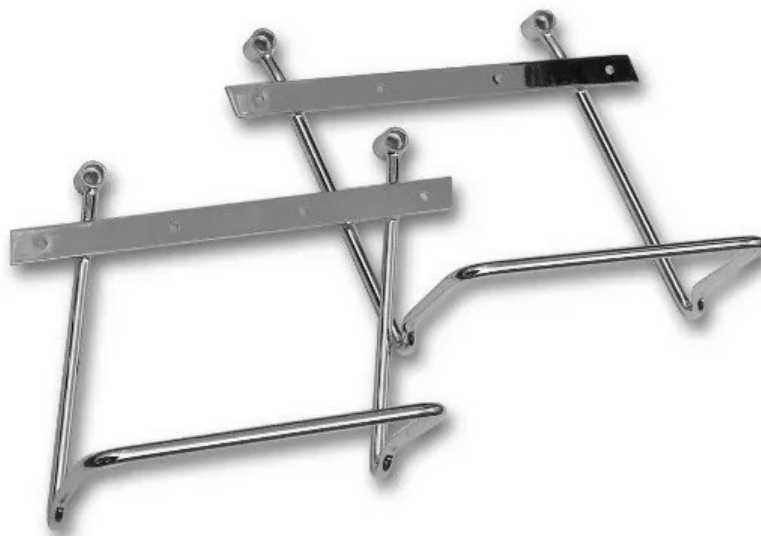

TIL SALG PÅ 123MC.DK

SÆLGER

Bike-Shoppen APS
GL. Skivevej 78 N
8800 Viborg

Email -
Telefon 21657252 / 86628355
CVR 26085004

ANNONCE

Sidetaskeholdere - Yamaha XVS 950

Pris kr. 1.499 ,-

123mc.dk

Passer til Yamaha XVS 950

Sælgers beskrivelse

Tune-Up Saddlebag Support Bars ? Yamaha XVS 950 Midnightstar Gør det nemmere og mere sikkert at montere saddebags på din Yamaha XVS 950 Midnight Star med dette sæt saddebags support bars fra Tune-Up. De robuste støttebøjler holder dine saddebags på plads og væk fra bagdækket, udstødning og affjedring under kørsel ? så du kan køre langt og sikkert med dit bagageudstyr. Specifikationer: Specialdesignede bøjler til Yamaha XVS 950 Midnightstar , Sættet indeholder venstre og højre støttebøjle + monteringsbolte ? klar til montage. , Holder saddebags i korrekt position og forhindrer kontakt med baghjul eller udstødning. , Robust konstruktion med finish, der matcher cruiserstil og design. , Fordele: Fjerner risiko for at saddebags snurrer ind i baghjulet eller varme udstødningsdele. , Giver et stabilt og sikker fastgørelsespunkt for både lædersaddebags og tekstiltasker. , Nem montering på originale bolt-punkter ? inkl. monteringsbolte i sættet. , Ideel løsning til touring, pendling eller længere ture med ekstra bagage. , Anvendelse: Perfekt til dig, der vil udvide bagagemulighederne på din cruiser uden at gå på kompromis med sikkerheden eller køreegenskaberne. Anvend støttebøjlerne sammen med saddebags for at sikre, at taskerne forbliver i den korrekte position under hele turen. Passer til Yamaha XVS 950 Midnightstar